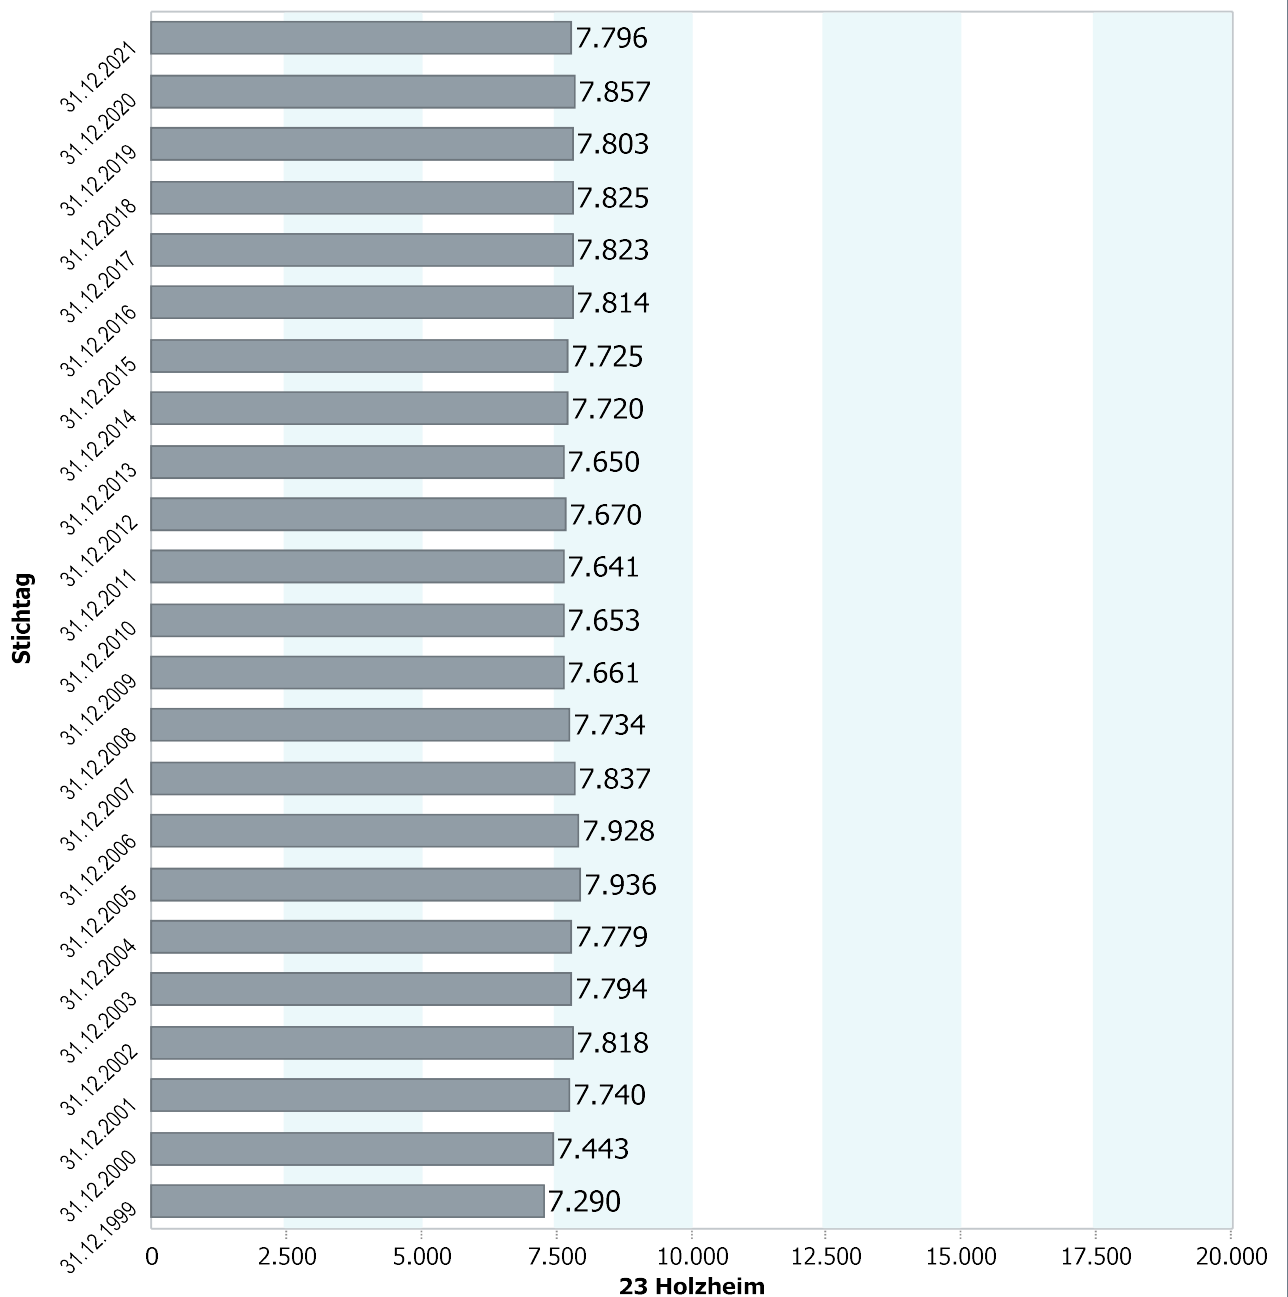

23 - Holzheim

4.1 Demografische Basisdaten - Bevölkerungsstruktur

4.1.1 Bevölkerungsentwicklung

Entwicklung Anzahl Einwohner (absolut)

23 - Holzheim

4.1 Demografische Basisdaten - Bevölkerungsstruktur

4.1.2 Einwohnerdichte

31.12.2021	23 Holzheim
01.1.01 Bevölkerungsdichte Einwohner je km ²	930

Datenhistorie

23 - Holzheim

4.1 Demografische Basisdaten - Bevölkerungsstruktur

4.1.2 Altersstruktur

Datenhistorie

23 - Holzheim

4.1 Demografische Basisdaten - Bevölkerungsstruktur