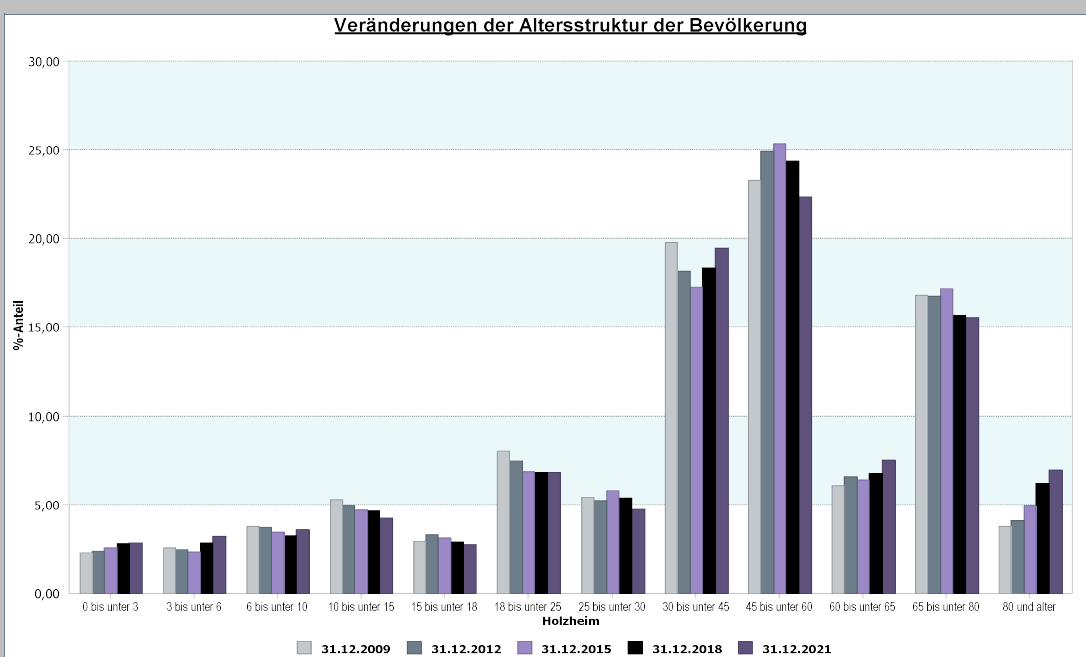

31.12.2021	23 Holzheim
01.1.01 Bevölkerungsdichte Einwohner je km ²	930

Datenhistorie

23 - Holzheim

4.1 Demografische Basisdaten - Bevölkerungsstruktur

4.1.2 Altersstruktur

Datenhistorie

23 - Holzheim

4.1 Demografische Basisdaten - Bevölkerungsstruktur