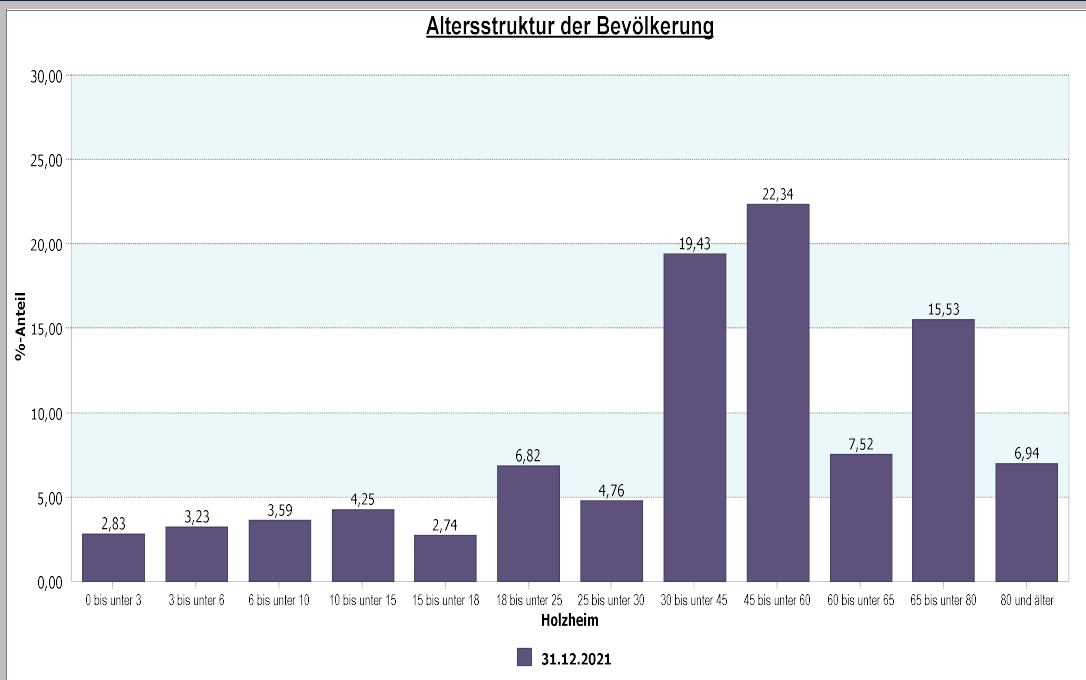

31.12.2021	23 Holzheim
01.1.01 Bevölkerungsdichte Einwohner je km ²	930

Datenhistorie

23 - Holzheim

4.1 Demografische Basisdaten - Bevölkerungsstruktur

4.1.2 Altersstruktur

Datenhistorie

23 - Holzheim

4.1 Demografische Basisdaten - Bevölkerungsstruktur