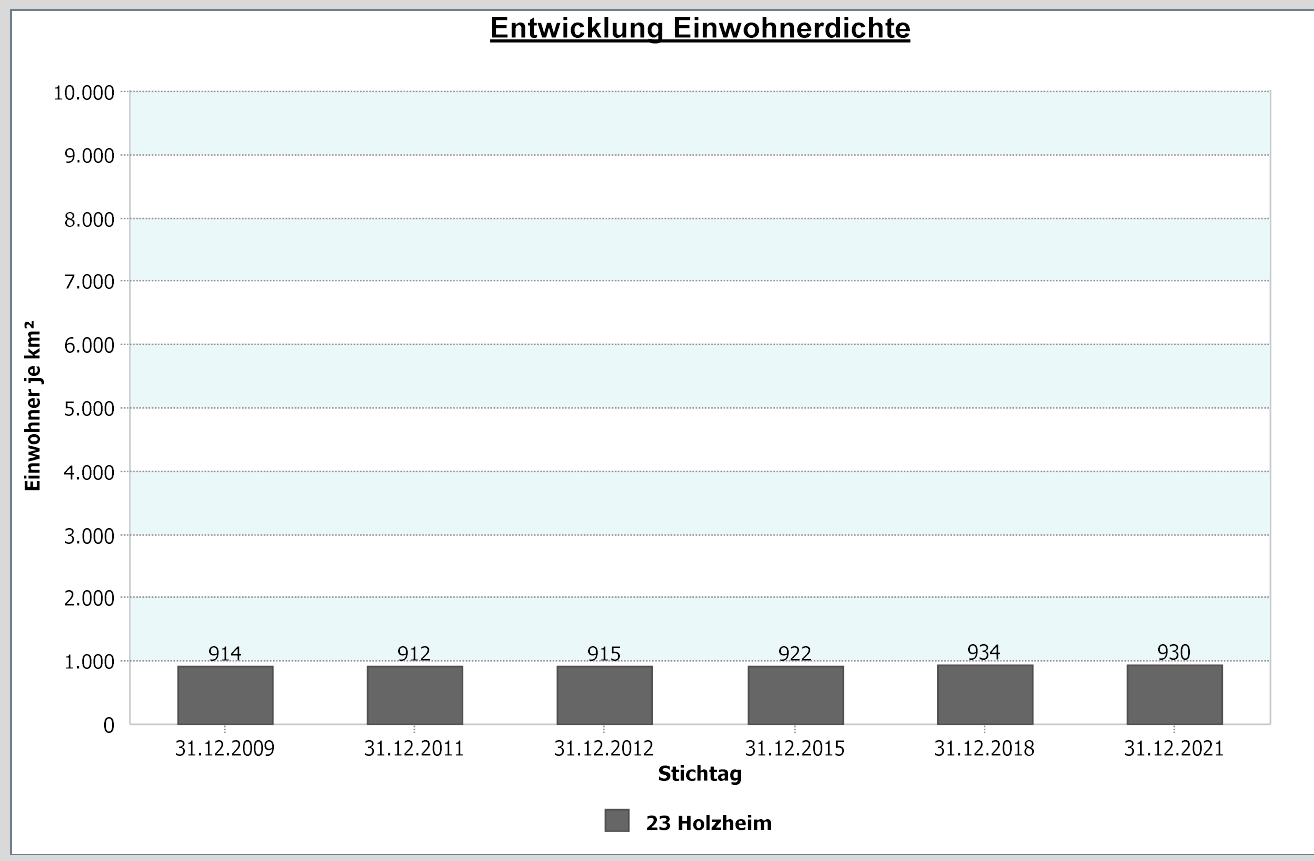

23 - Holzheim

4.1 Demografische Basisdaten - Bevölkerungsstruktur

4.1.1 Bevölkerungsentwicklung

Entwicklung Anzahl Einwohner (absolut)

23 - Holzheim

4.1 Demografische Basisdaten - Bevölkerungsstruktur

4.1.2 Einwohnerdichte

31.12.2021	23 Holzheim
01.1.01 Bevölkerungsdichte Einwohner je km ²	930

Datenhistorie

23 - Holzheim

4.1 Demografische Basisdaten - Bevölkerungsstruktur

4.1.2 Altersstruktur

Datenhistorie

23 - Holzheim

4.1 Demografische Basisdaten - Bevölkerungsstruktur