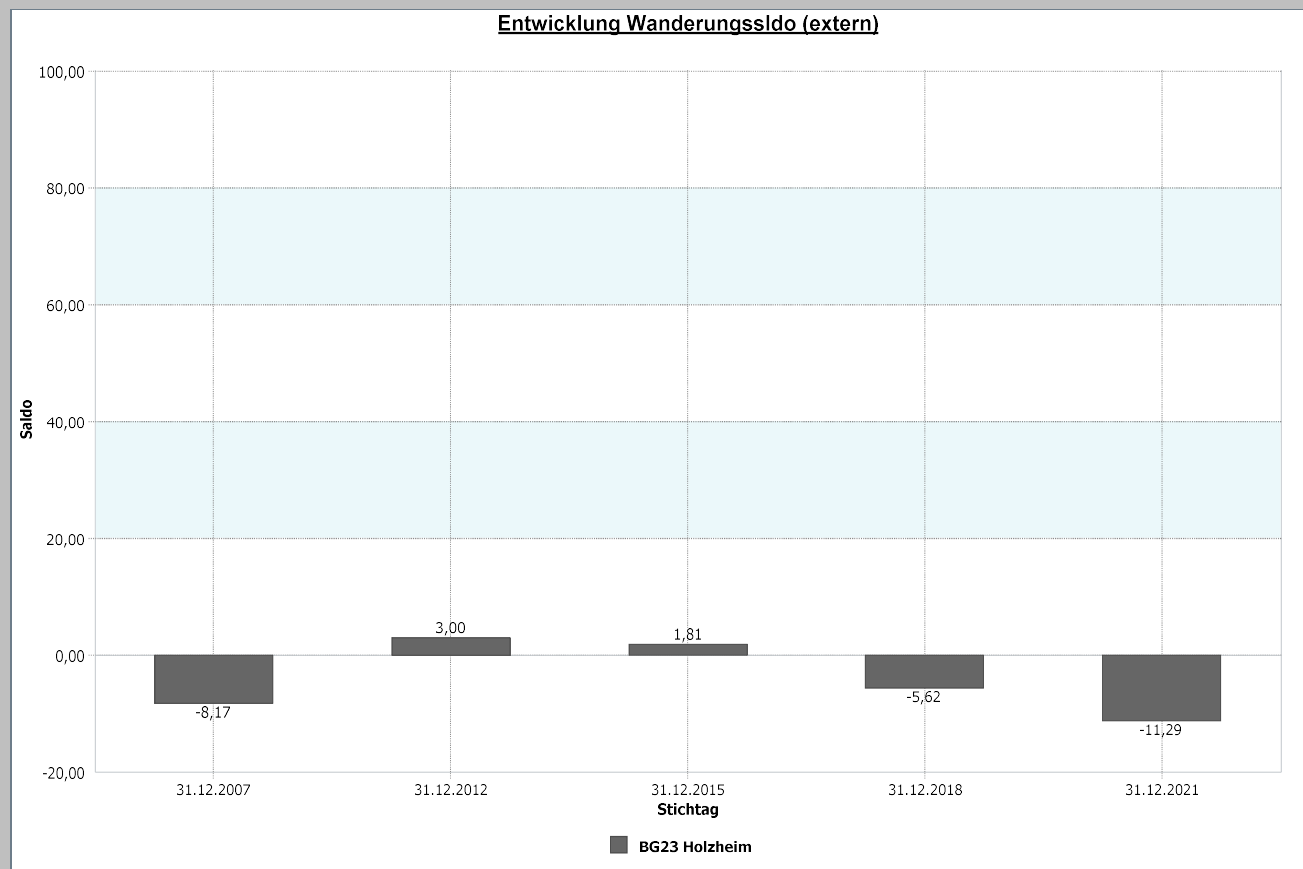

23 - Holzheim

4.1 Demografische Basisdaten

4.1.4 Geburten-Sterbesaldo

	Holzheim	31.12.2021
	Geburten-Sterbesaldo	0,51
	1 Anzahl der Geburten	79
	2 Anzahl der Sterbefälle	75

Stadt Neuss	31.12.2021
Geburten-Sterbesaldo	-1,82

Datenhistorie

Datenhistorie - Anzahl Geburten / Sterbefälle

Entwicklung Geburten und Sterbefälle

23 - Holzheim

4.1.5 a Wanderungssaldo und Wanderungsvolumen (extern)

Holzheim	31.12.2021
Wanderungssaldo extern	-11,29

Holzheim	31.12.2021
Wanderungsvolumen (extern)	606
Wanderungsvolumen extern in Relation zur Bevölkerung	7,77

31.12.2021	Wanderungssaldo extern	Wanderungsvolumen extern in Relation zur Bevölkerung
Stadt Neuss	-0,29	10,97

Datenhistorie

Datenhistorie

Entwicklung Wanderungsvolumen (extern)

Entwicklung Wanderungsvolumen (intern) in Relation zur Bevölkerung

23 - Holzheim

4.1.5 b Wanderungssaldo und Wanderungsvolumen (intern)

Holzheim	31.12.2021
Wanderungssaldo innerstädtisch	1,67