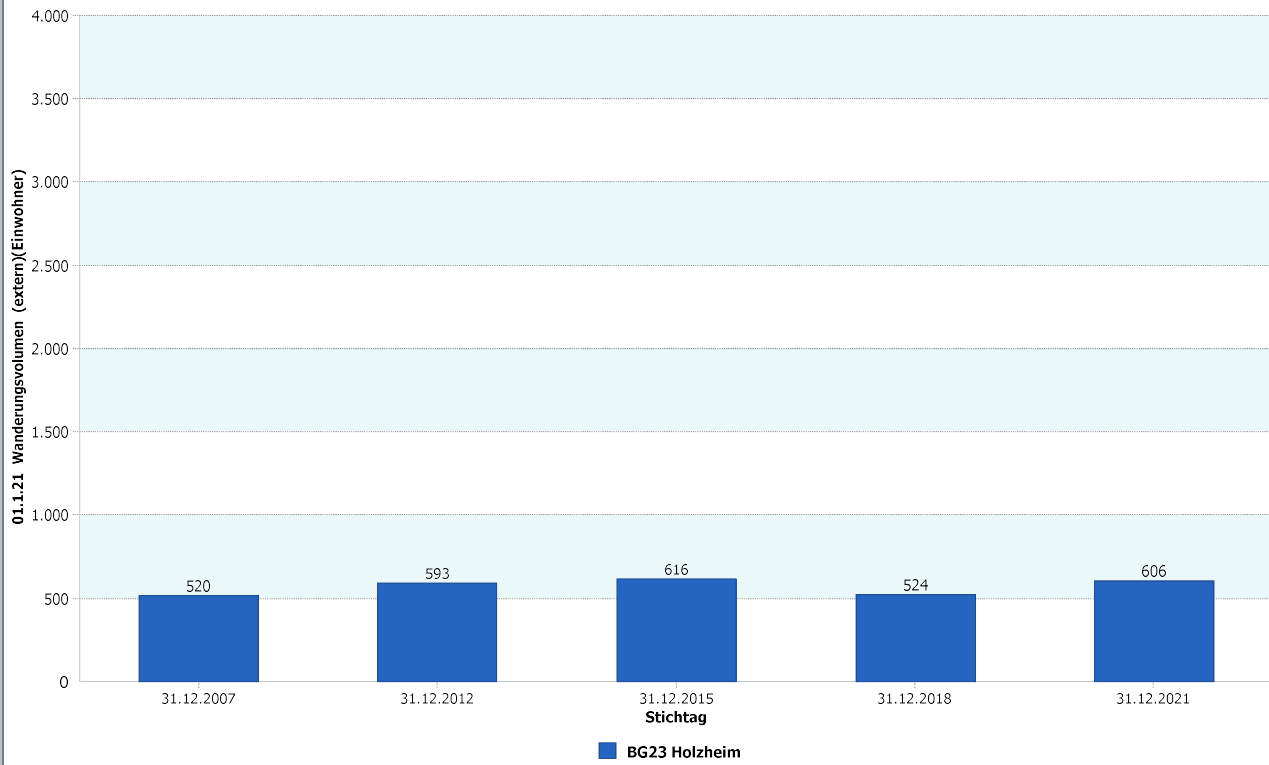

Datenhistorie

Datenhistorie - Anzahl Geburten / Sterbefälle

Entwicklung Geburten und Sterbefälle

23 - Holzheim

4.1.5 a Wanderungssaldo und Wanderungsvolumen (extern)

Holzheim	31.12.2021
Wanderungssaldo extern	-11,29

Holzheim	31.12.2021
Wanderungsvolumen (extern)	606
Wanderungsvolumen extern in Relation zur Bevölkerung	7,77

31.12.2021	Wanderungssaldo extern	Wanderungsvolumen extern in Relation zur Bevölkerung
Stadt Neuss	-0,29	10,97

Datenhistorie

Datenhistorie

Entwicklung Wanderungsvolumen (extern)

Entwicklung Wanderungsvolumen (intern) in Relation zur Bevölkerung

23 - Holzheim

4.1.5 b Wanderungssaldo und Wanderungsvolumen (intern)

Holzheim	31.12.2021
Wanderungssaldo innerstädtisch	1,67