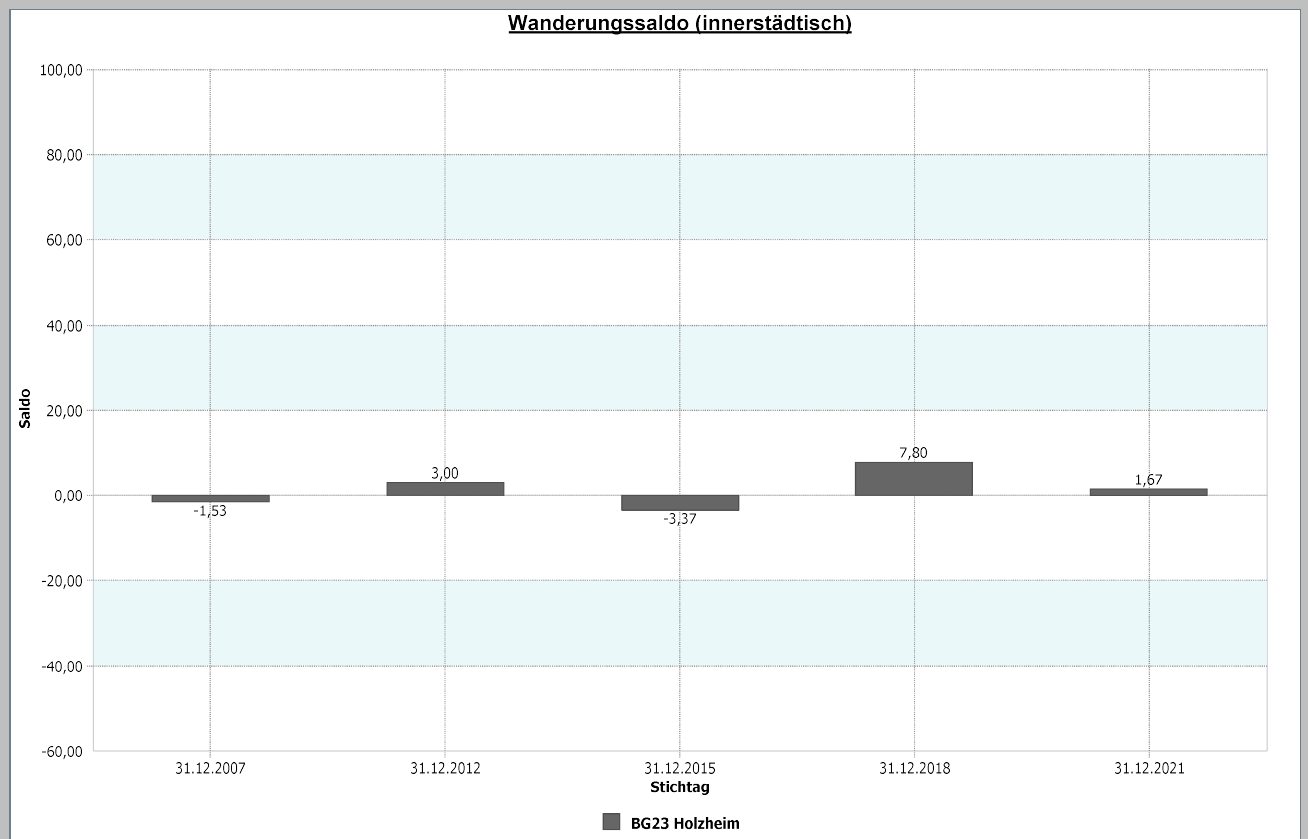

Datenhistorie