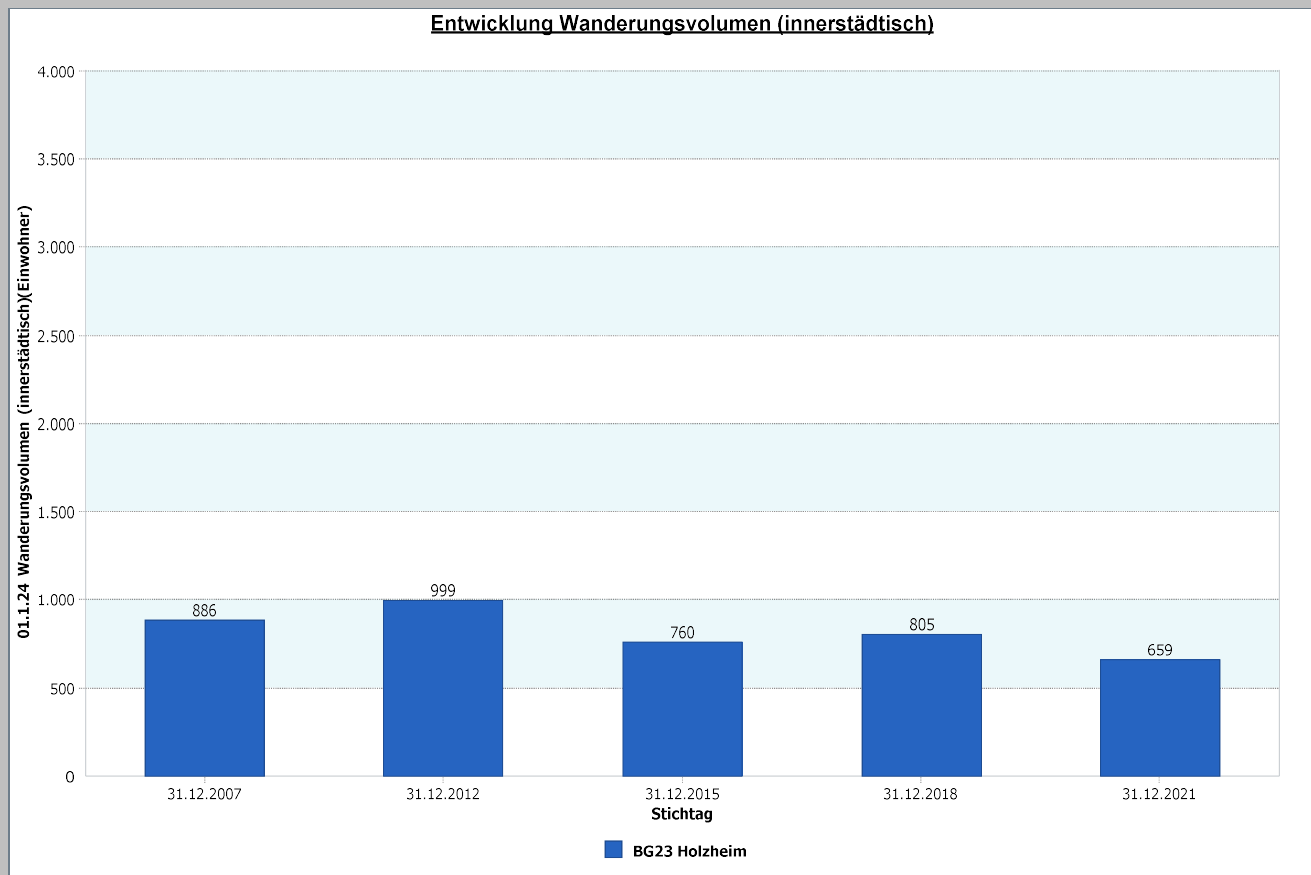

Datenhistorie