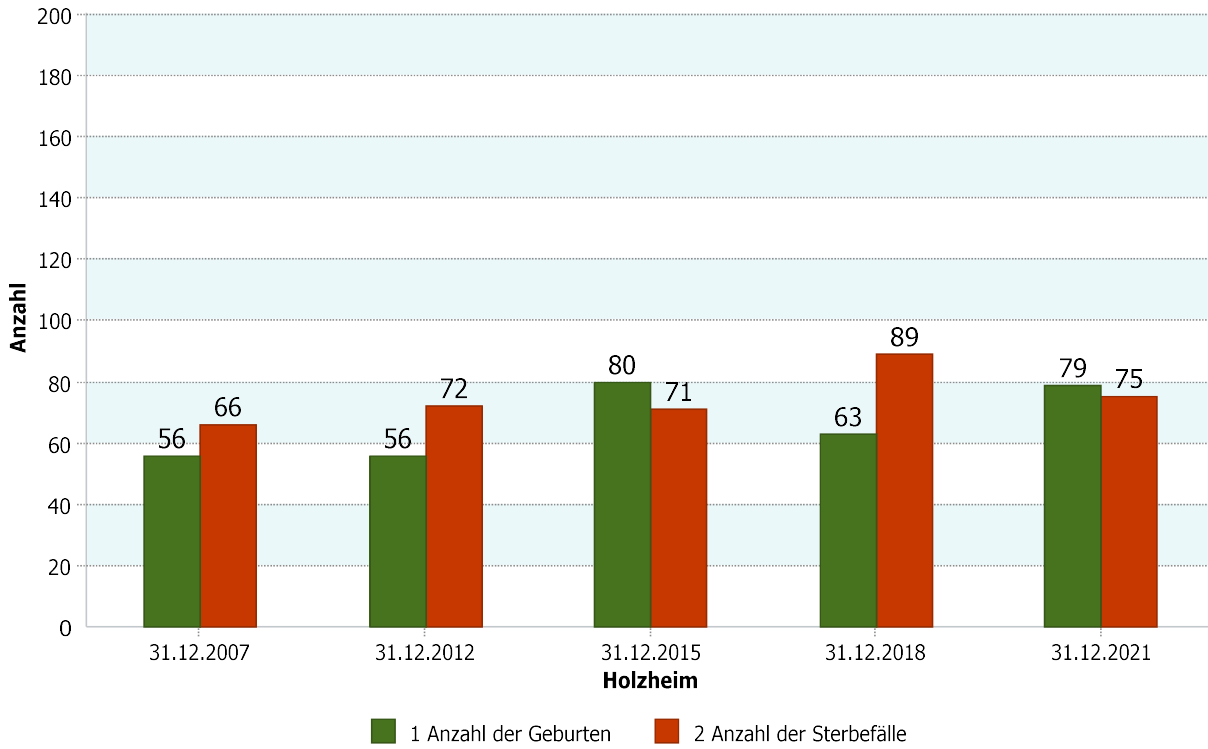

23 - Holzheim

4.1 Demografische Basisdaten

4.1.4 Geburten-Sterbesaldo

	Holzheim	31.12.2021
	Geburten-Sterbesaldo	0,51
	1 Anzahl der Geburten	79
	2 Anzahl der Sterbefälle	75

Stadt Neuss	31.12.2021
Geburten-Sterbesaldo	-1,82

Datenhistorie

Datenhistorie - Anzahl Geburten / Sterbefälle

Entwicklung Geburten und Sterbefälle

23 - Holzheim

4.1.5 a Wanderungssaldo und Wanderungsvolumen (extern)

Holzheim	31.12.2021
Wanderungssaldo extern	-11,29