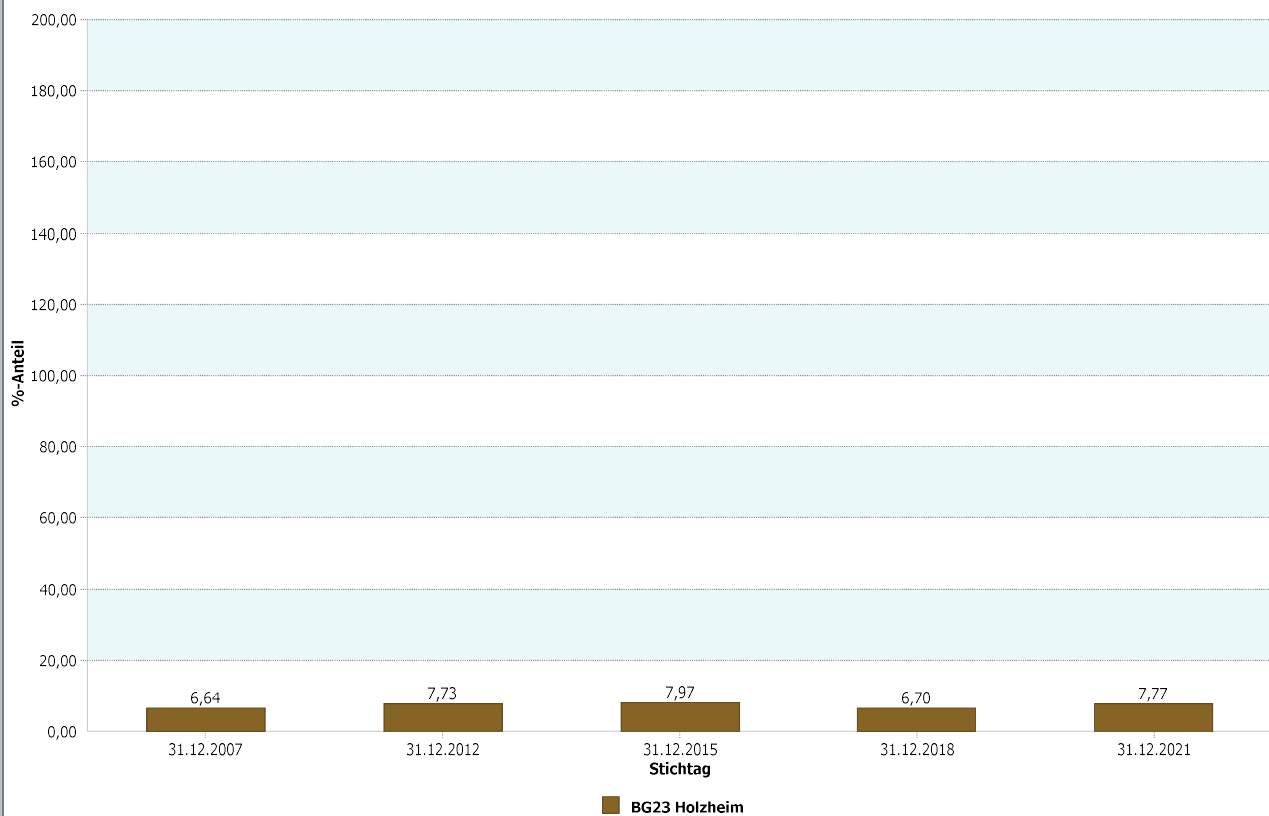

Datenhistorie

Datenhistorie

Entwicklung Wanderungsvolumen (extern)

Entwicklung Wanderungsvolumen (intern) in Relation zur Bevölkerung

23 - Holzheim

4.1.5 b Wanderungssaldo und Wanderungsvolumen (intern)

Holzheim	31.12.2021
Wanderungssaldo innerstädtisch	1,67

Holzheim	31.12.2021
Wanderungsvolumen innerstädtisch	659
Wanderungsvolumen innerstädtisch in Relation zur Bevölkerung	8,45

31.12.2021	Wanderungssaldo innerstädtisch	Wanderungsvolumen innerstädtisch in Relation zur Bevölkerung
Stadt Neuss	0,00	8,94