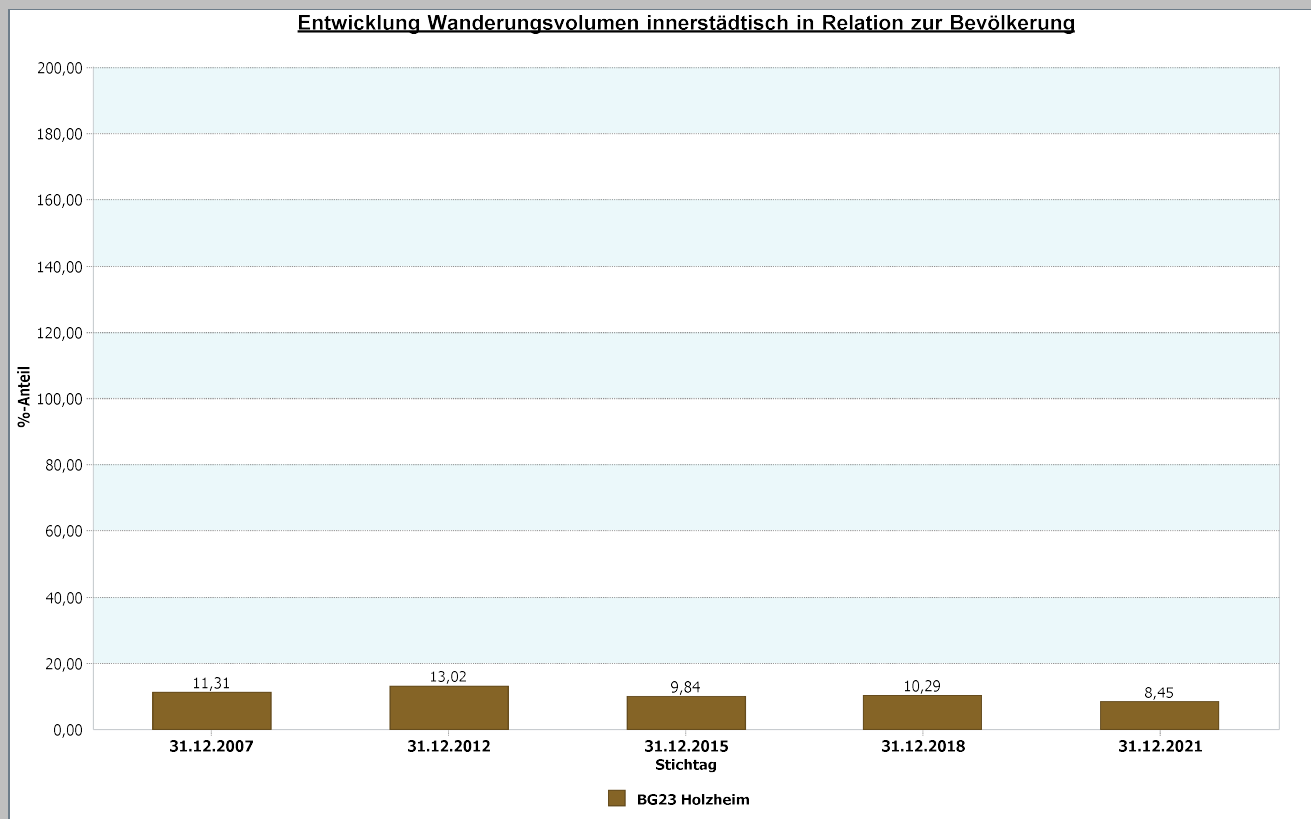

Datenhistorie