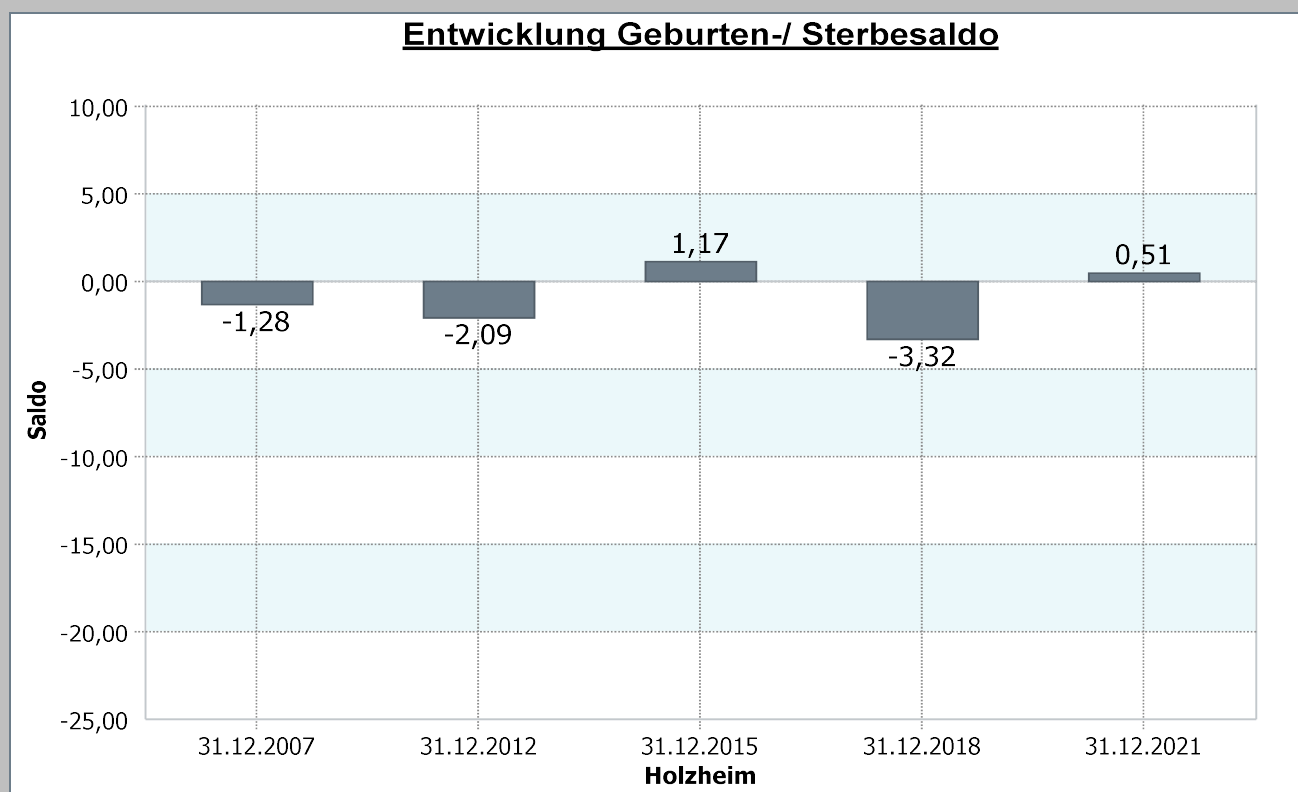

23 - Holzheim

4.1 Demografische Basisdaten

4.1.4 Geburten-Sterbesaldo

	Holzheim	31.12.2021
	Geburten-Sterbesaldo	0,51
	1 Anzahl der Geburten	79
	2 Anzahl der Sterbefälle	75

Stadt Neuss	31.12.2021
Geburten-Sterbesaldo	-1,82

Datenhistorie

Datenhistorie - Anzahl Geburten / Sterbefälle

Entwicklung Geburten und Sterbefälle

23 - Holzheim

4.1.5 a Wanderungssaldo und Wanderungsvolumen (extern)

Holzheim	31.12.2021
Wanderungssaldo extern	-11,29