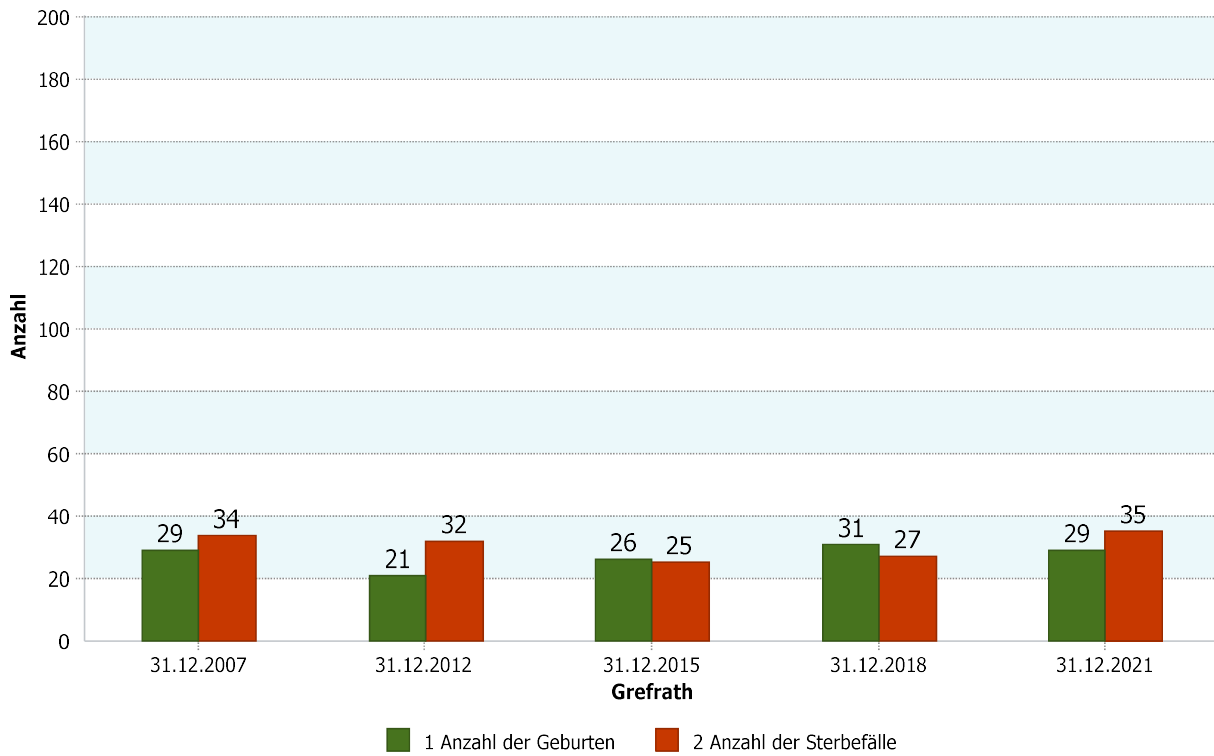

## 4.1 Demografische Basisdaten

### 4.1.4 Geburten-Sterbesaldo

	<b>Grefrath</b>	<b>31.12.2021</b>
	<b>Geburten-Sterbesaldo</b>	<b>-1,74</b>
	<b>1 Anzahl der Geburten</b>	<b>29</b>
	<b>2 Anzahl der Sterbefälle</b>	<b>35</b>

<b>Stadt Neuss</b>	<b>31.12.2021</b>
<b>Geburten-Sterbesaldo</b>	<b>-1,82</b>

### Datenhistorie

### Datenhistorie - Anzahl Geburten / Sterbefälle

Entwicklung Geburten und Sterbefälle