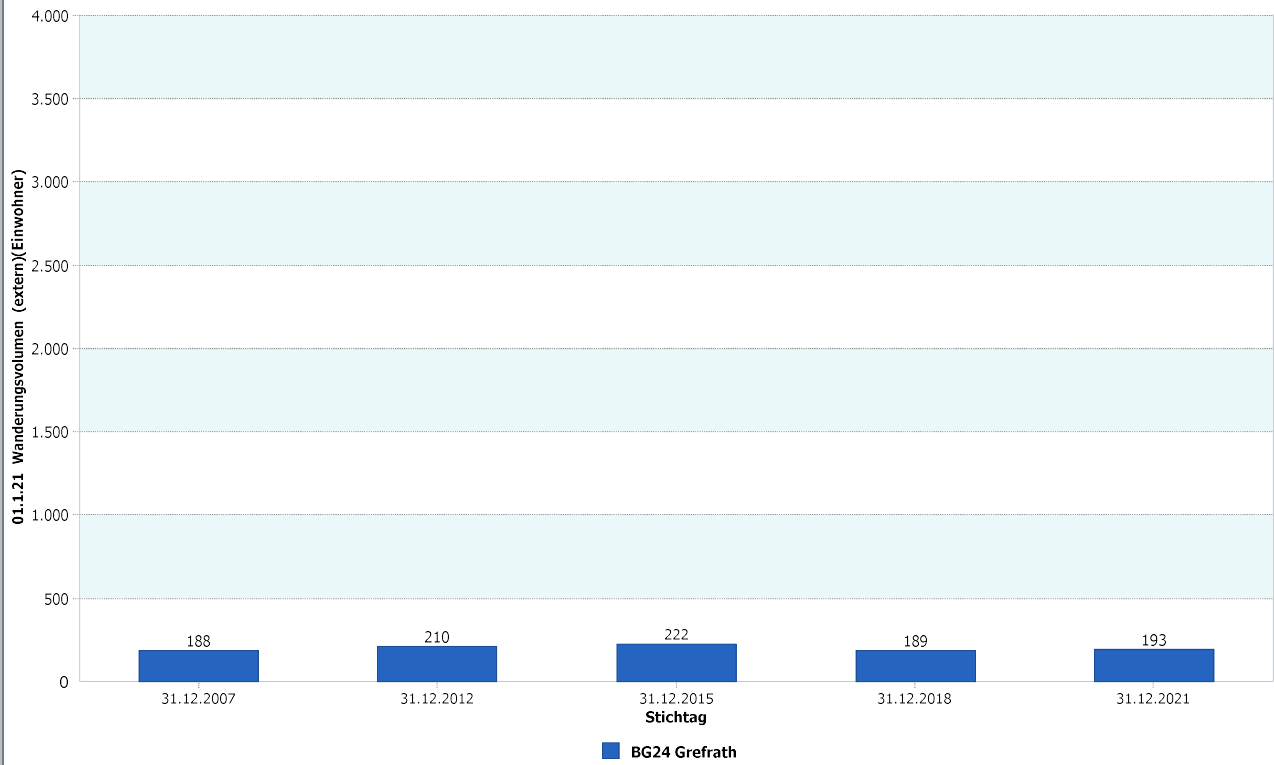

## 4.1.5 a Wanderungssaldo und Wanderungsvolumen (extern)

<b>Grefrath</b>	<b>31.12.2021</b>
<b>Wanderungssaldo extern</b>	<b>-7,24</b>

<b>Grefrath</b>	<b>31.12.2021</b>
<b>Wanderungsvolumen (extern)</b>	<b>193</b>
<b>Wanderungsvolumen extern in Relation zur Bevölkerung</b>	<b>5,59</b>

<b>31.12.2021</b>	<b>Wanderungssaldo extern</b>	<b>Wanderungsvolumen extern in Relation zur Bevölkerung</b>
<b>Stadt Neuss</b>	<b>-0,29</b>	<b>10,97</b>

### Datenhistorie

**Datenhistorie**

Entwicklung Wanderungssaldo (extern)

Entwicklung Wanderungsvolumen (extern) in Relation zur Bevölkerung