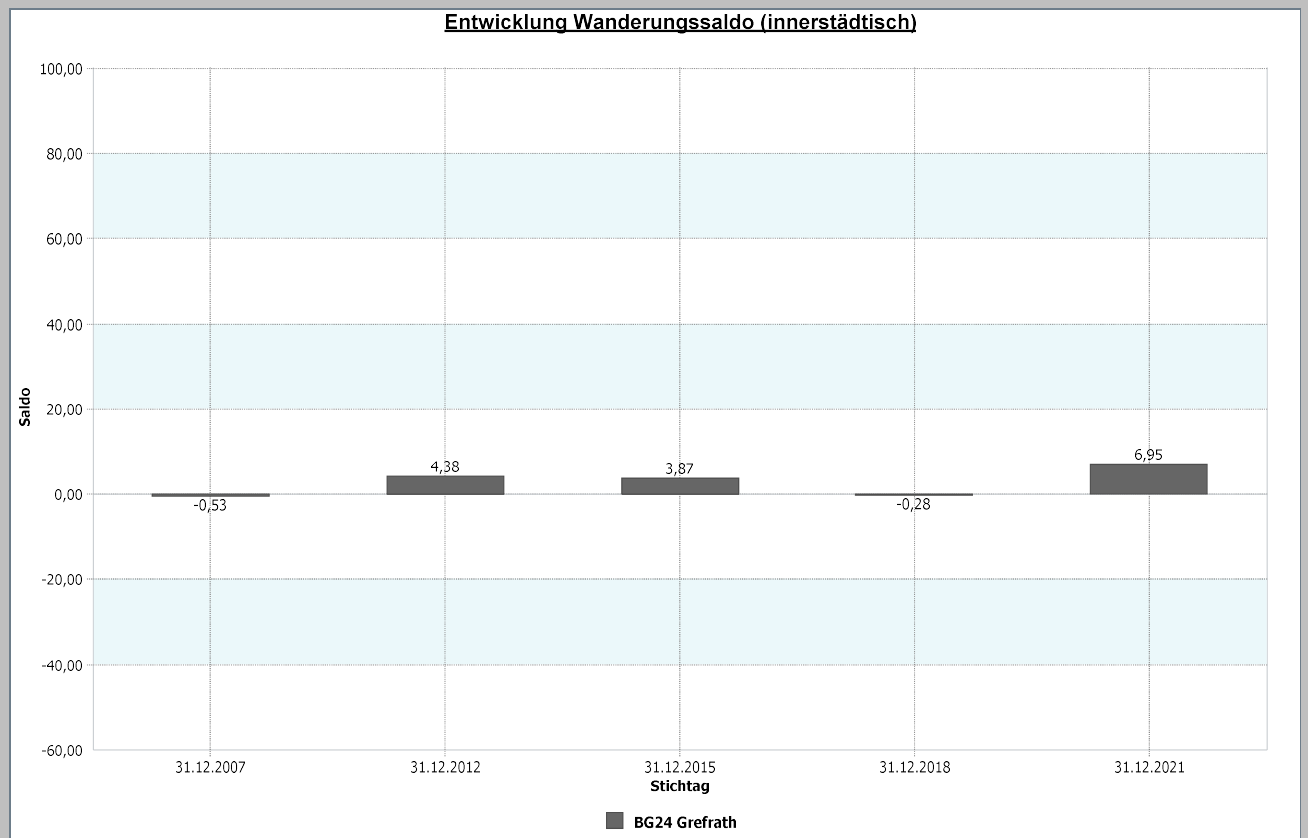

Datenhistorie