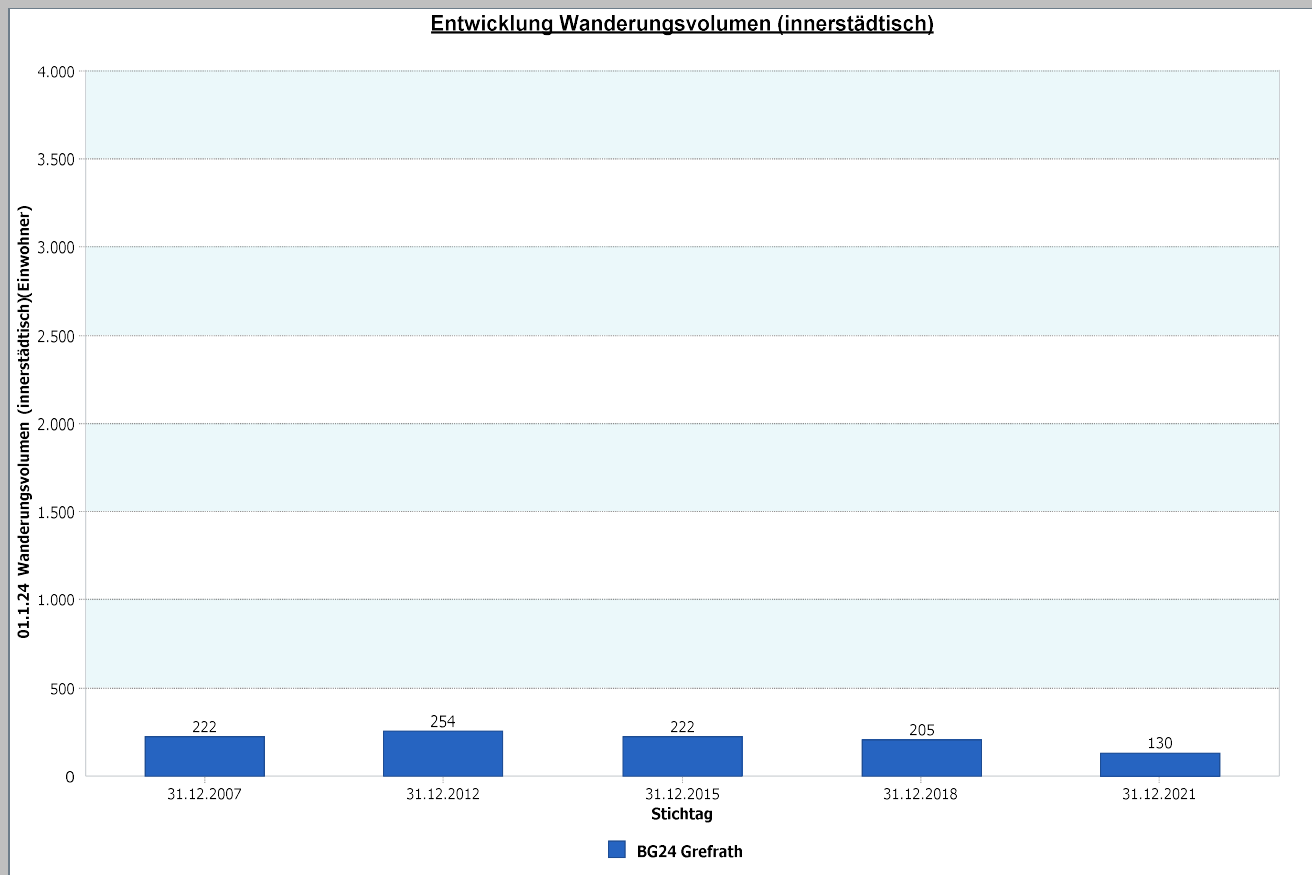

Datenhistorie