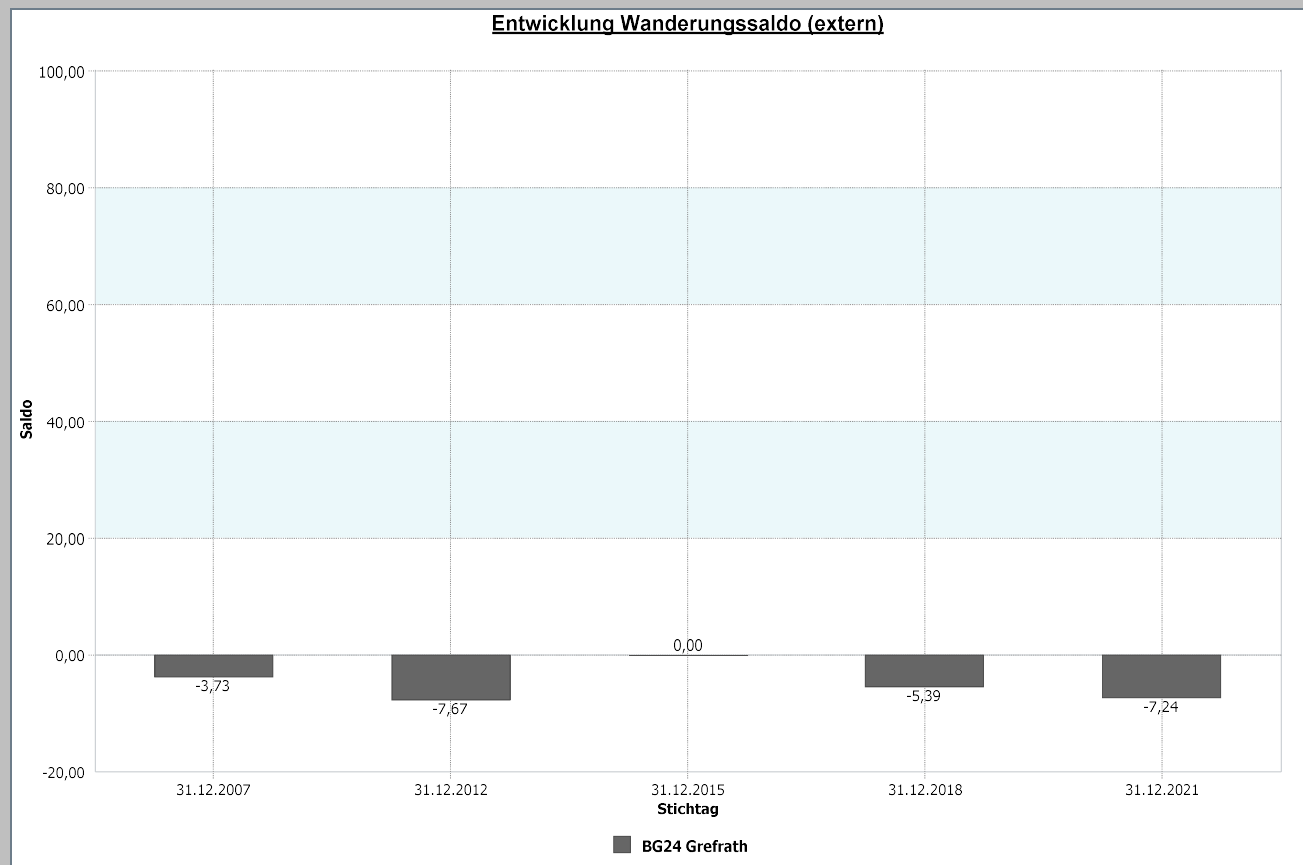

## 4.1.5 a Wanderungssaldo und Wanderungsvolumen (extern)

<b>Grefrath</b>	<b>31.12.2021</b>
<b>Wanderungssaldo extern</b>	<b>-7,24</b>

<b>Grefrath</b>	<b>31.12.2021</b>
<b>Wanderungsvolumen (extern)</b>	<b>193</b>
<b>Wanderungsvolumen extern in Relation zur Bevölkerung</b>	<b>5,59</b>

<b>31.12.2021</b>	<b>Wanderungssaldo extern</b>	<b>Wanderungsvolumen extern in Relation zur Bevölkerung</b>
<b>Stadt Neuss</b>	<b>-0,29</b>	<b>10,97</b>

### Datenhistorie

**Datenhistorie**

Entwicklung Wanderungssaldo (extern)

Entwicklung Wanderungsvolumen (extern) in Relation zur Bevölkerung