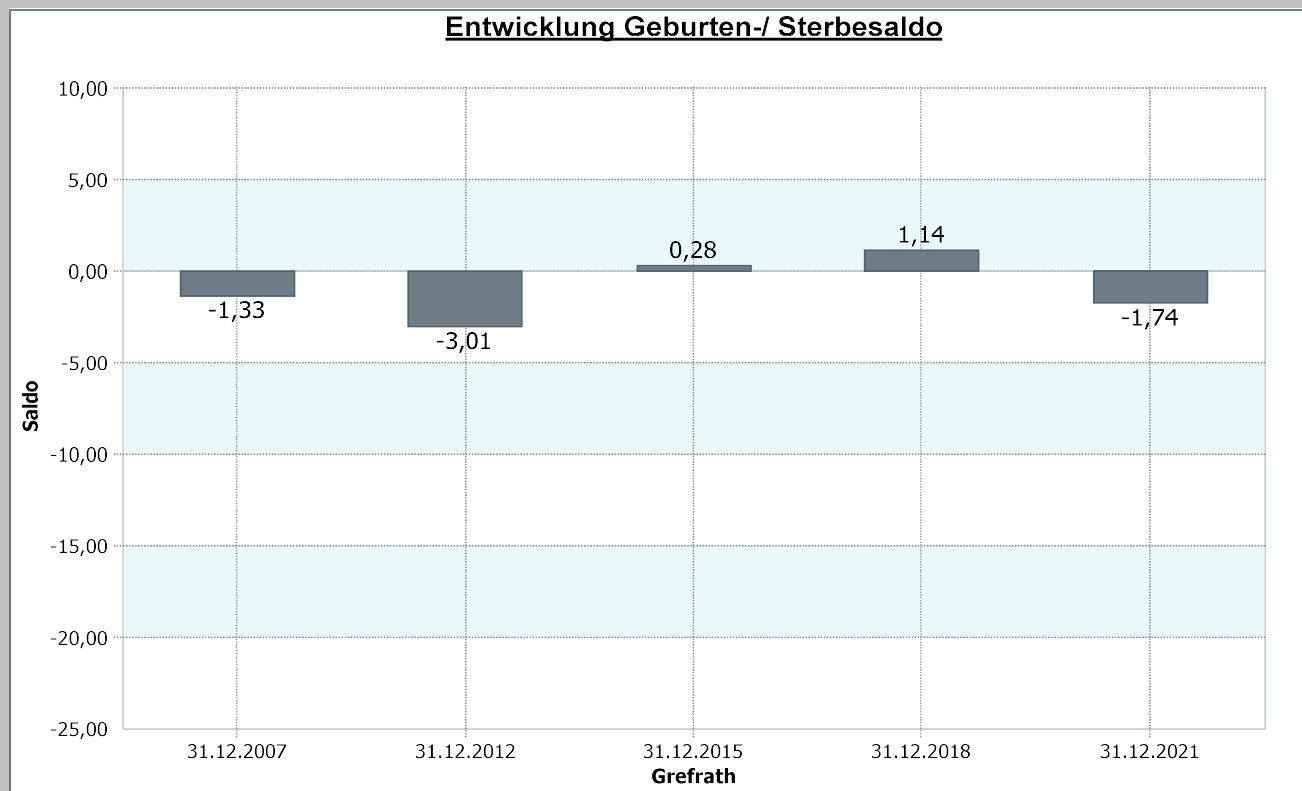

Datenhistorie