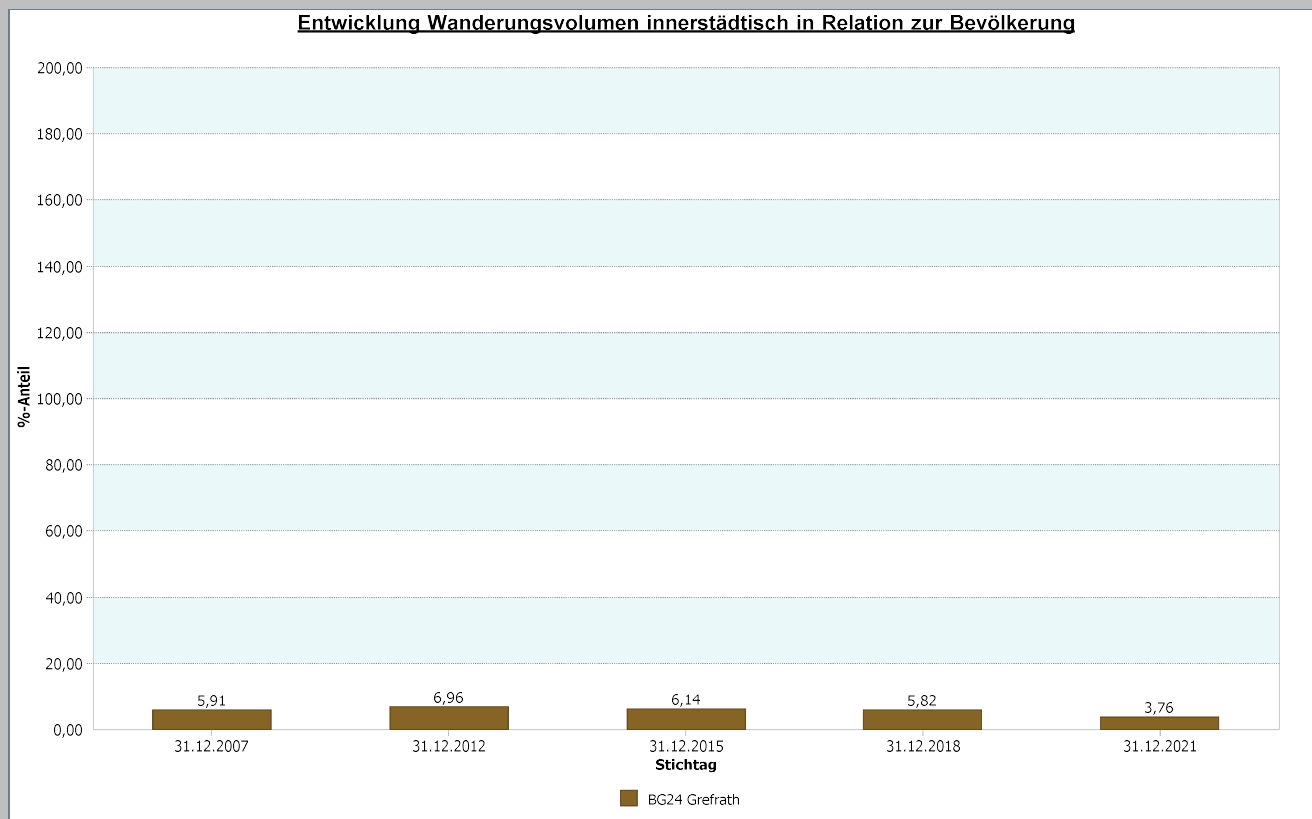

Datenhistorie