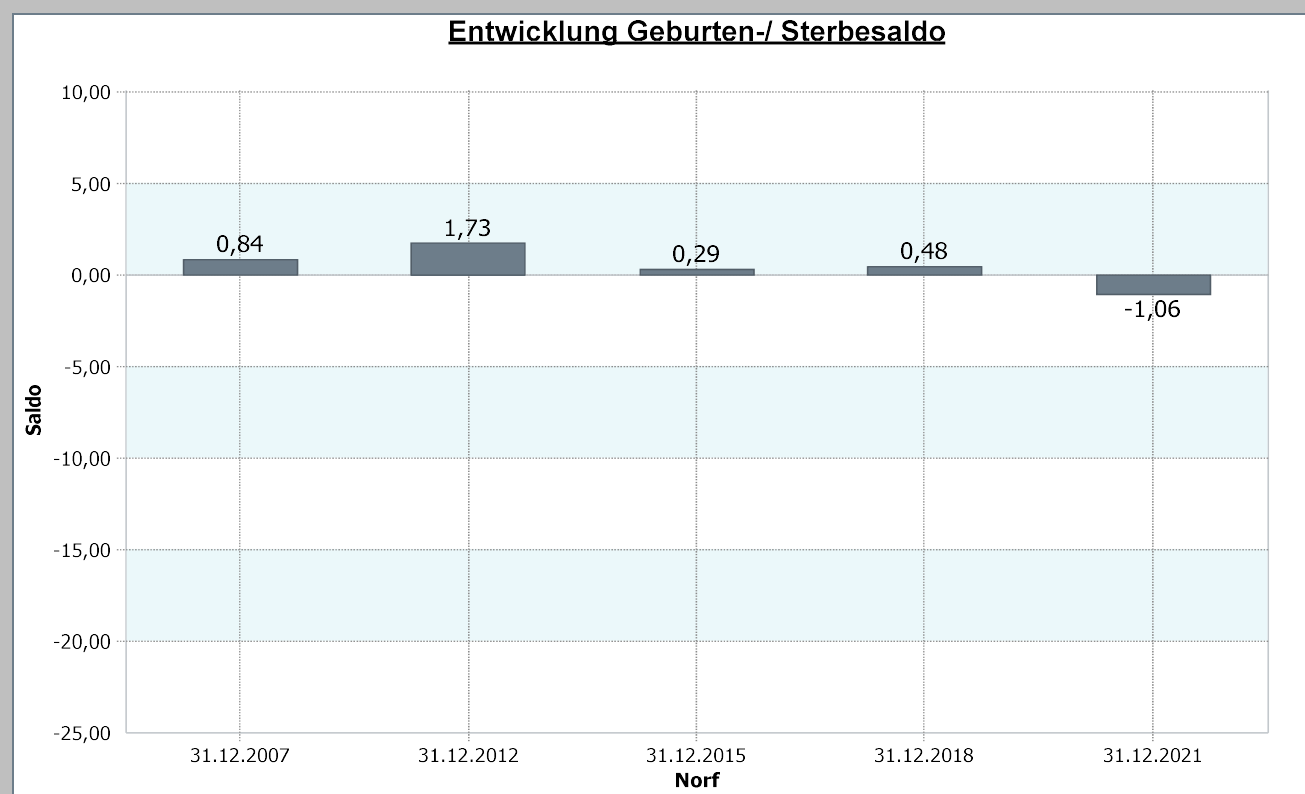

Datenhistorie