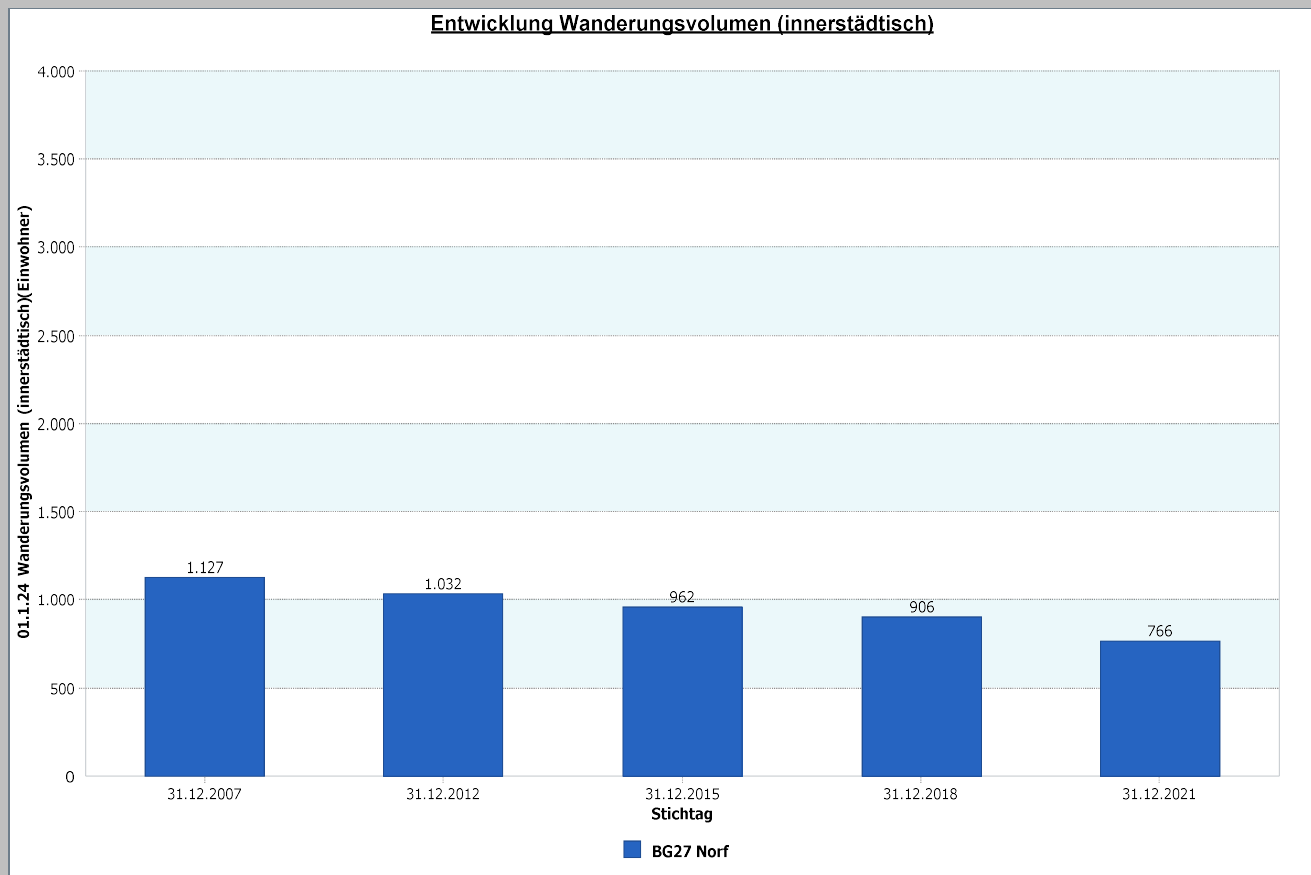

Datenhistorie