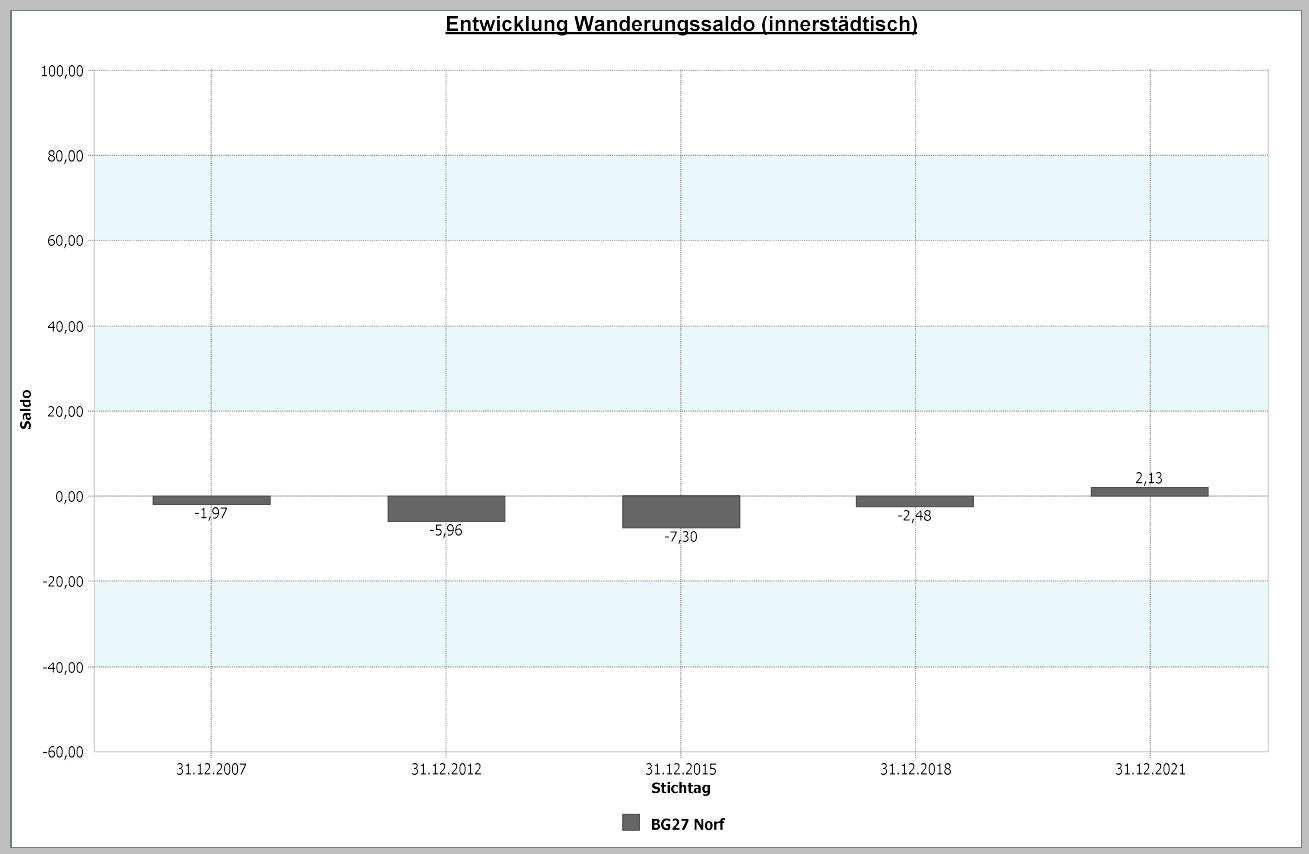

Datenhistorie