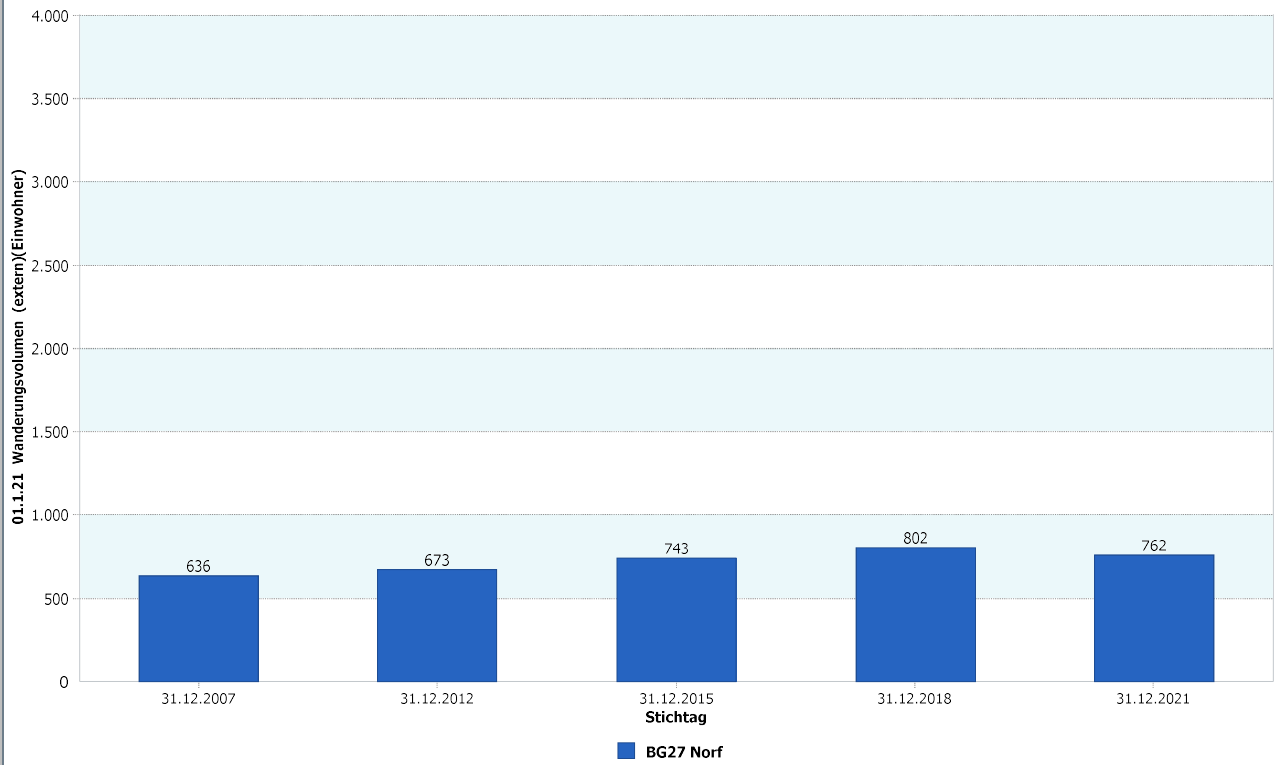

Datenhistorie

Entwicklung Wanderungsvolumen (extern)