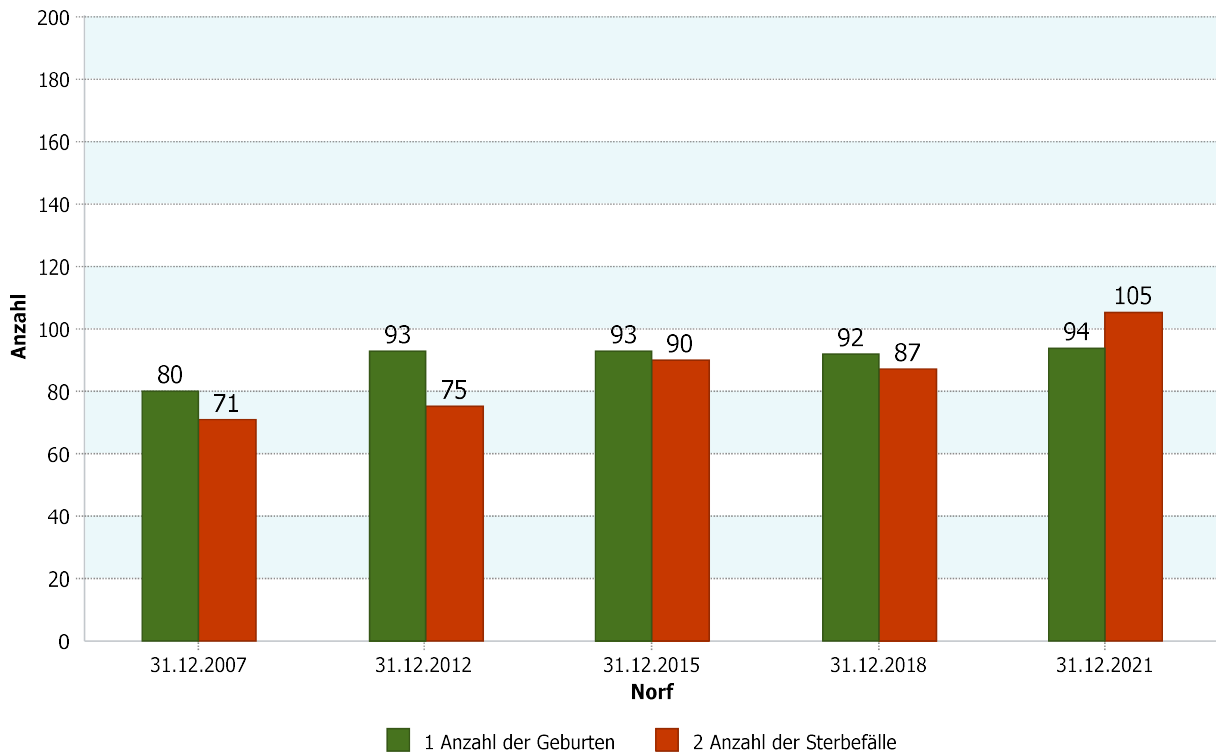

## 4.1 Demografische Basisdaten

### 4.1.4 Geburten-Sterbesaldo

	<b>Norf</b>	<b>31.12.2021</b>
	<b>Geburten-Sterbesaldo</b>	<b>-1,06</b>
	<b>1 Anzahl der Geburten</b>	<b>94</b>
	<b>2 Anzahl der Sterbefälle</b>	<b>105</b>

<b>Stadt Neuss</b>	<b>31.12.2021</b>
<b>Geburten-Sterbesaldo</b>	<b>-1,82</b>

### Datenhistorie

Datenhistorie - Anzahl Geburten / Sterbefälle

Entwicklung Geburten und Sterbefälle