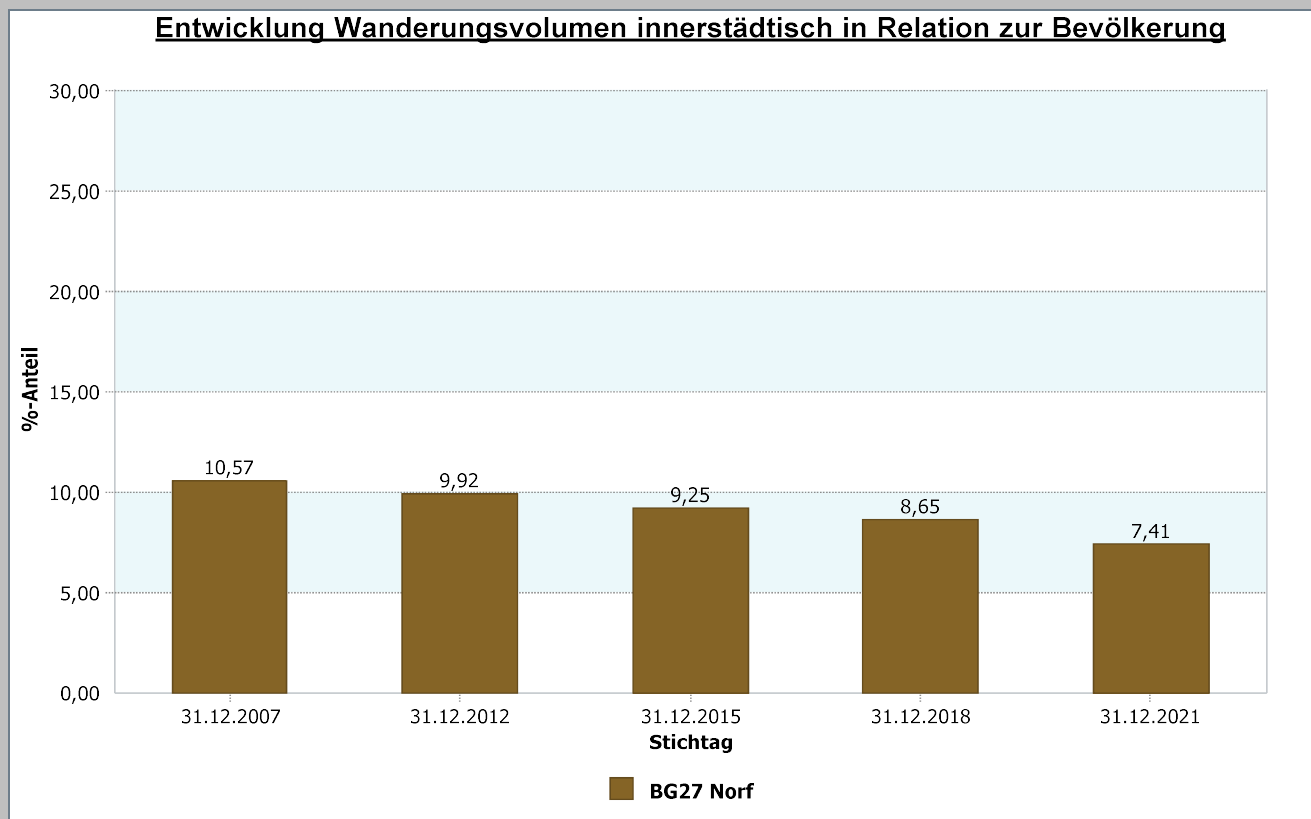

Datenhistorie