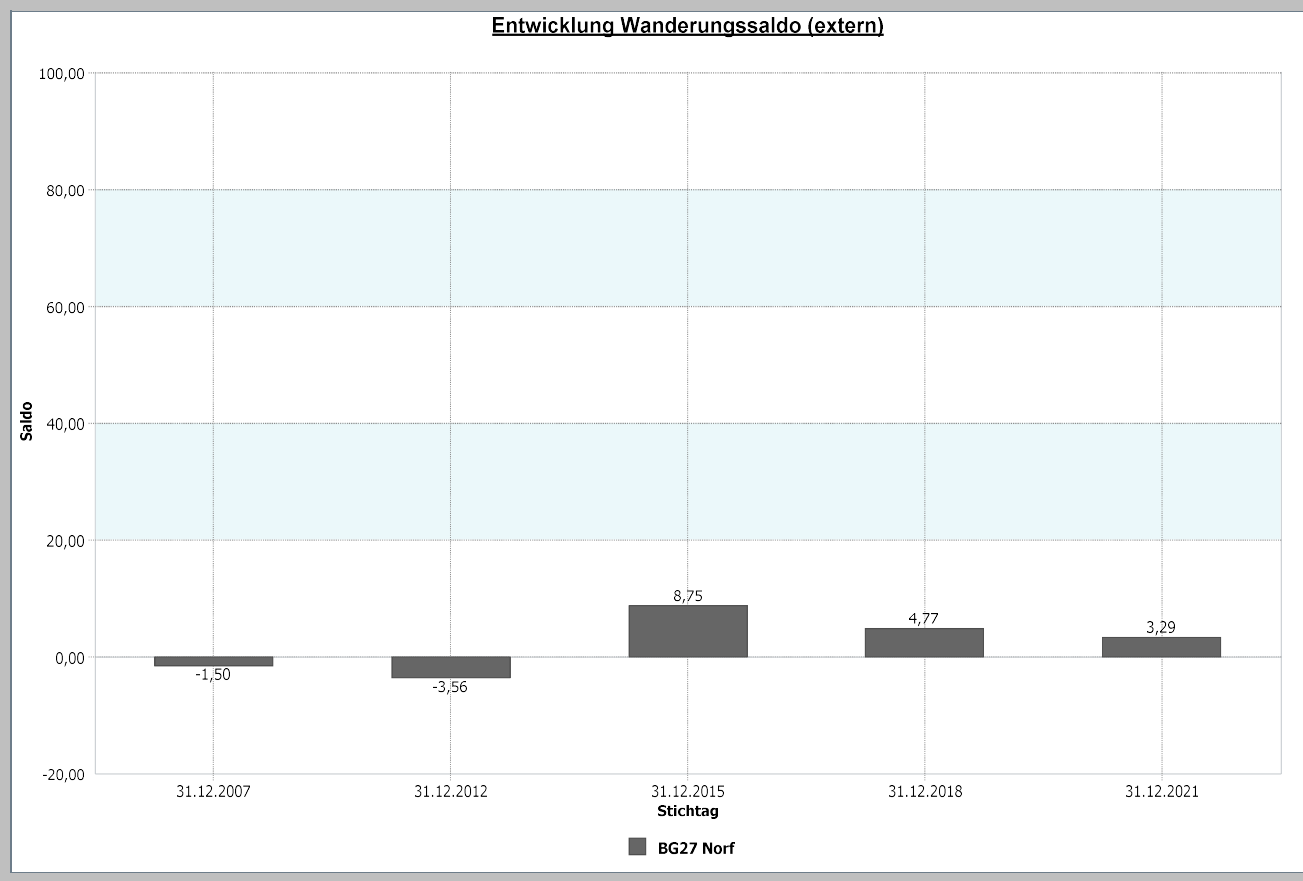

## 4.1.5 a Wanderungssaldo und Wanderungsvolumen (extern)

Norf	31.12.2021
<u>Wanderungssaldo extern</u>	<b>3,29</b>

Norf	31.12.2021
<u>Wanderungsvolumen (extern)</u>	<b>762</b>
<u>Wanderungsvolumen extern in Relation zur Bevölkerung</u>	<b>7,37</b>

31.12.2021	<u>Wanderungssaldo extern</u>	<u>Wanderungsvolumen extern in Relation zur Bevölkerung</u>
Stadt Neuss	<b>-0,29</b>	<b>10,97</b>

### Datenhistorie

**Datenhistorie**

Entwicklung Wanderungsvolumen (extern)

Entwicklung Wanderungsvolumen (extern) in Relation zur Bevölkerung