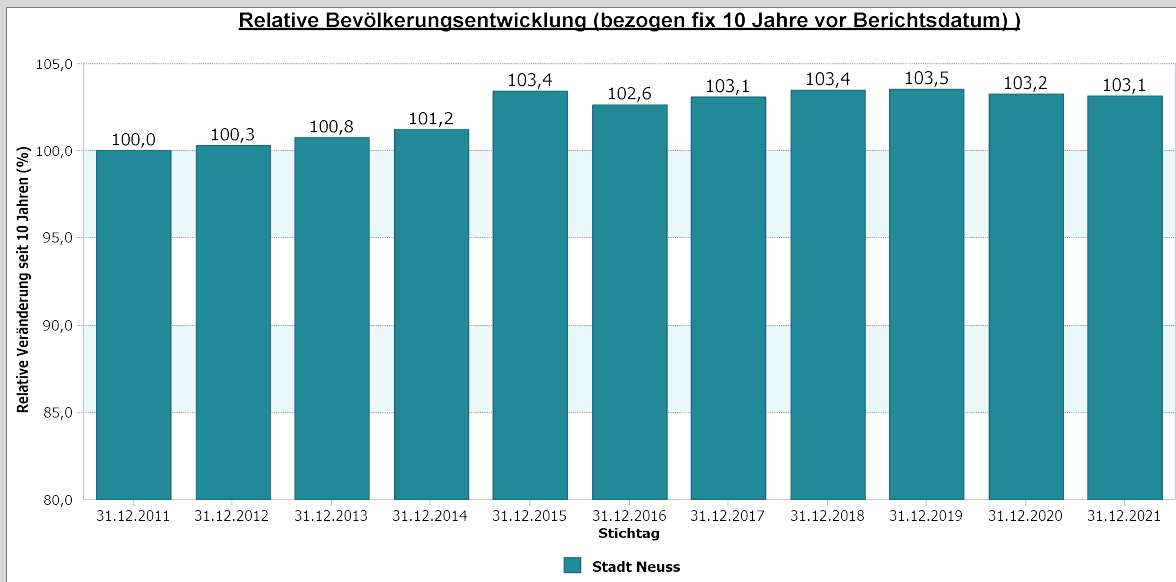

## 4.1.1 Bevölkerungsentwicklung

Datenquelle: Melderegisterauswertung, Bevölkerung am Ort der Hauptwohnung Stadt Neuss, Statistikstelle

Grundzahlen: Einwohnerzahl im Basisjahr und in den Vergleichsjahren

Berechnungsregel:  $(\text{Bevölkerung Vergleichsjahr} - \text{Bevölkerung Basisjahr}) / \text{Bevölkerung Basisjahr} \times 100$