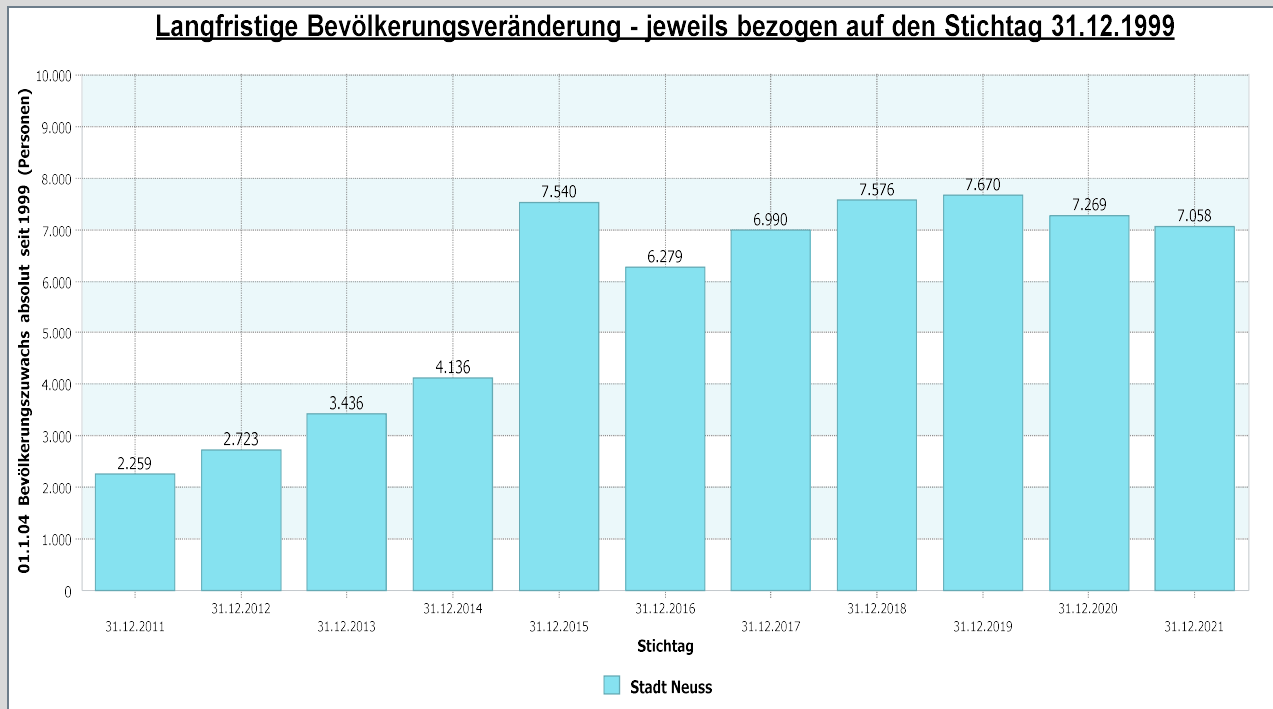

## 4.1.1 Bevölkerungsentwicklung

Datenquelle: Melderegisterauswertung, Bevölkerung am Ort der Hauptwohnung Stadt Neuss, Statistikstelle

Grundzahlen: Einwohnerzahl im Basisjahr und in den Vergleichsjahren

Berechnungsregel:  $(\text{Bevölkerung Vergleichsjahr} - \text{Bevölkerung Basisjahr}) / \text{Bevölkerung Basisjahr} \times 100$

### 1. Langfristig - Fester Bezugspunkt vor 10 Jahren