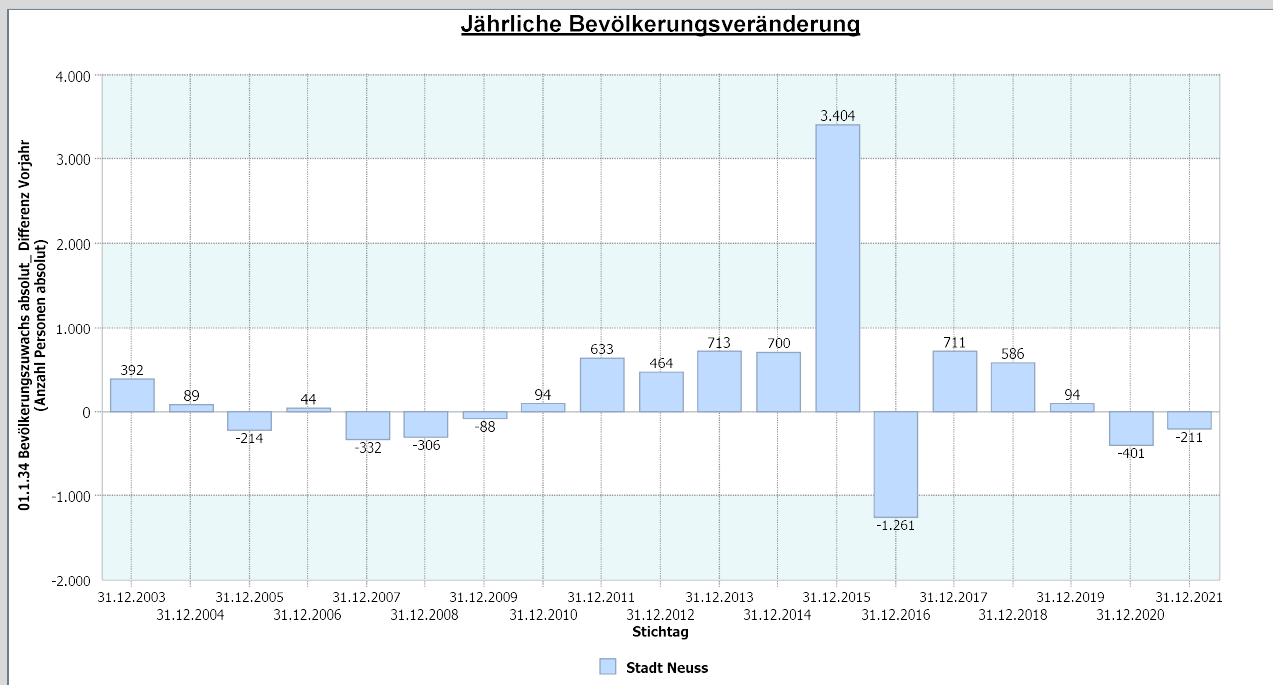

2. Kurzfristig – Bezug zum jeweiligen Vorjahr

Achtung!

Siehe auch allgemeine Hinweise unter:

0.0 Aktuelles