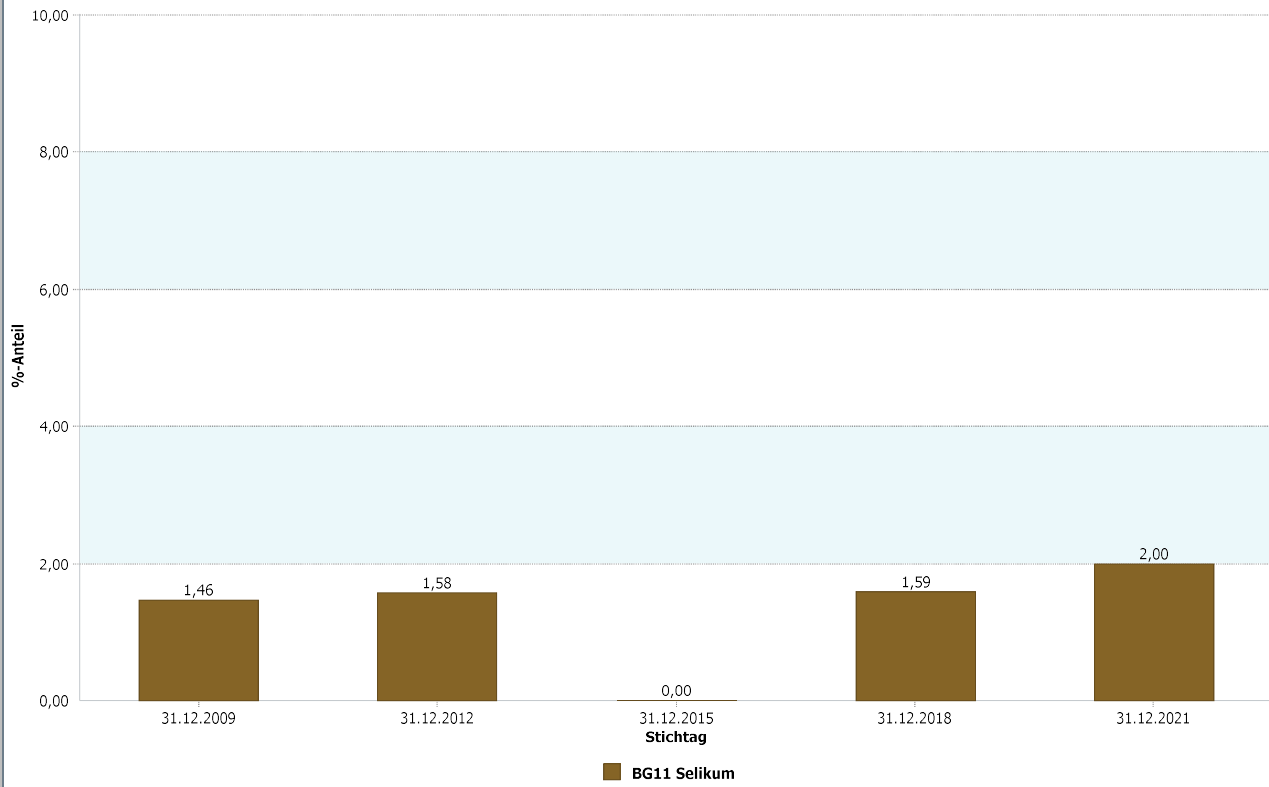

11 - Selikum

4.5 Erziehung und Bildung

4.5.3 Interventionen „Hilfe zur Erziehung und Hilfeplan“

SGB VIII

Selikum	31.12.2021
3 Anteil Hilfe zur Erziehung	2,00
31.12.2021	3 Anteil Hilfe zur Erziehung
Stadt Neuss	3,25
Selikum	31.12.2021
1 Anzahl der Fälle Hilfe zur Erziehung und Hilfeplan	4

Datenhistorie

Entwicklung Hilfe zur Erziehung und Hilfeplan - Anteil

Entwicklung Hilfe zur Erziehung und Hilfeplan - Anzahl