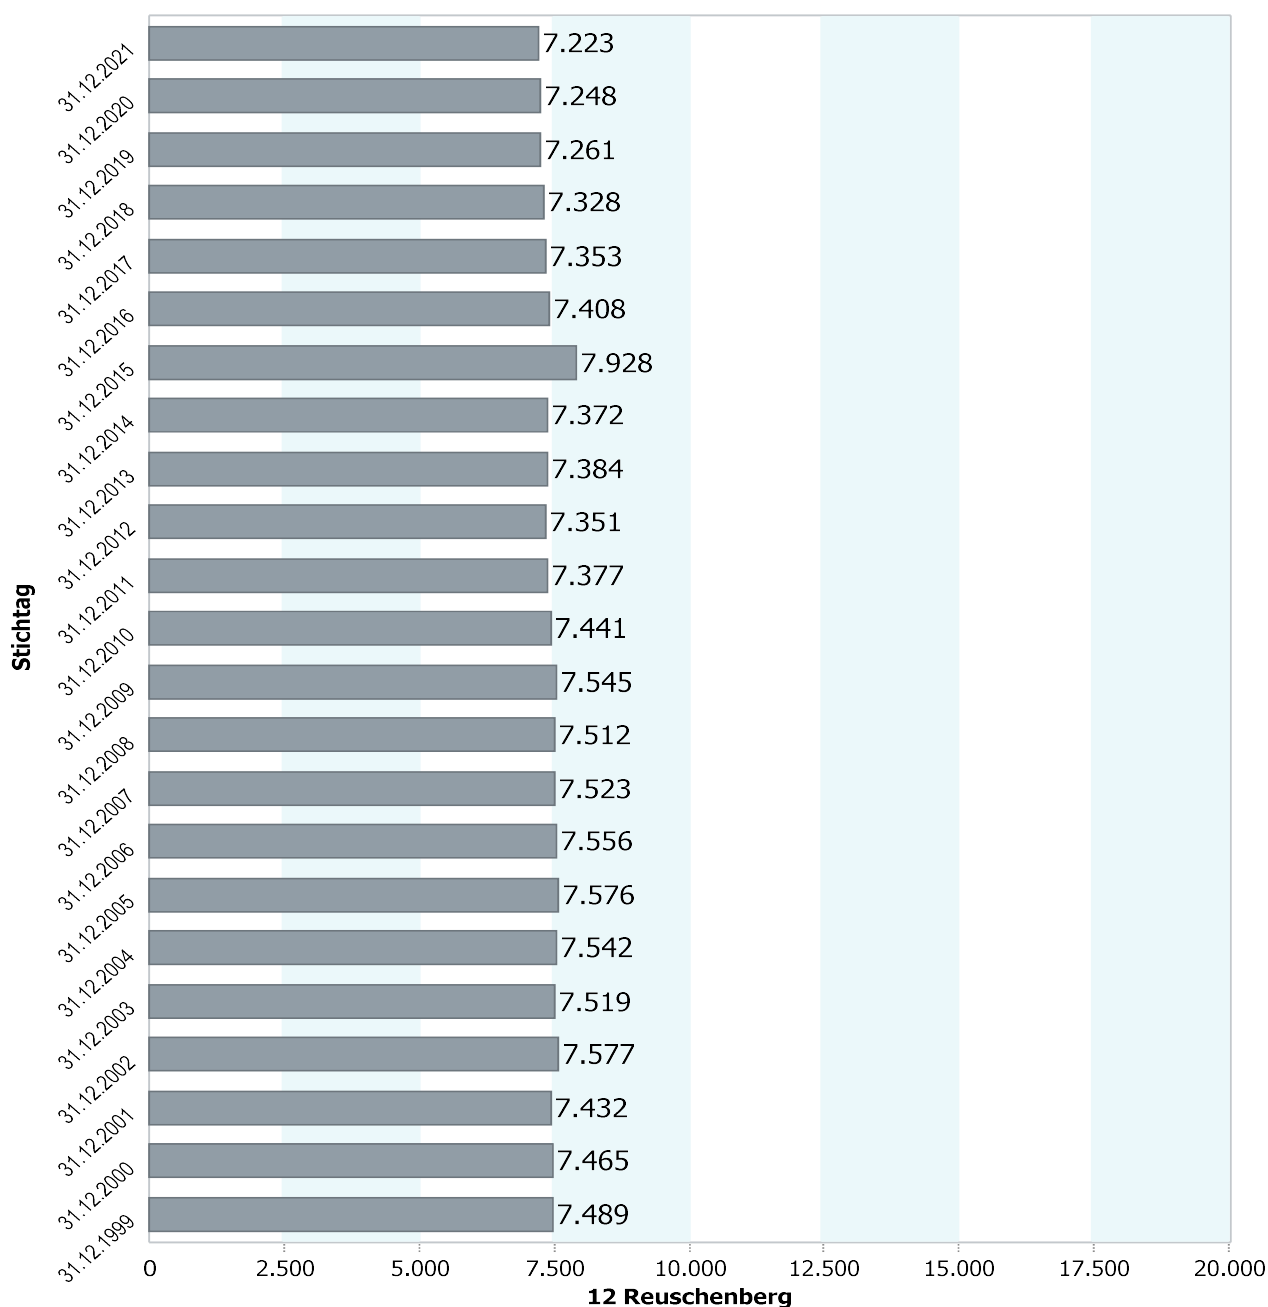

12 - Reuschenberg

4.1 Demografische Basisdaten - Bevölkerungsstruktur

4.1.1 Bevölkerungsentwicklung

Entwicklung Anzahl Einwohner (absolut)

12 - Reuschenberg

4.1 Demografische Basisdaten - Bevölkerungsstruktur

4.1.2 Einwohnerdichte

31.12.2021	12 Reuschenberg
01.1.01 Bevölkerungsdichte Einwohner je km ²	2.243

Datenhistorie

12 - Reuschenberg

4.1 Demografische Basisdaten - Bevölkerungsstruktur

4.1.2 Altersstruktur

Datenhistorie

12 - Reuschenberg

4.1 Demografische Basisdaten - Bevölkerungsstruktur

4.1.3 Ausländer

31.12.2021	Ausländeranteil
Stadt Neuss	16,78

12 Reuschenberg	31.12.2021
Ausländeranteil	10,37
Anzahl Deutsche	6.474
Anzahl Ausländer	749