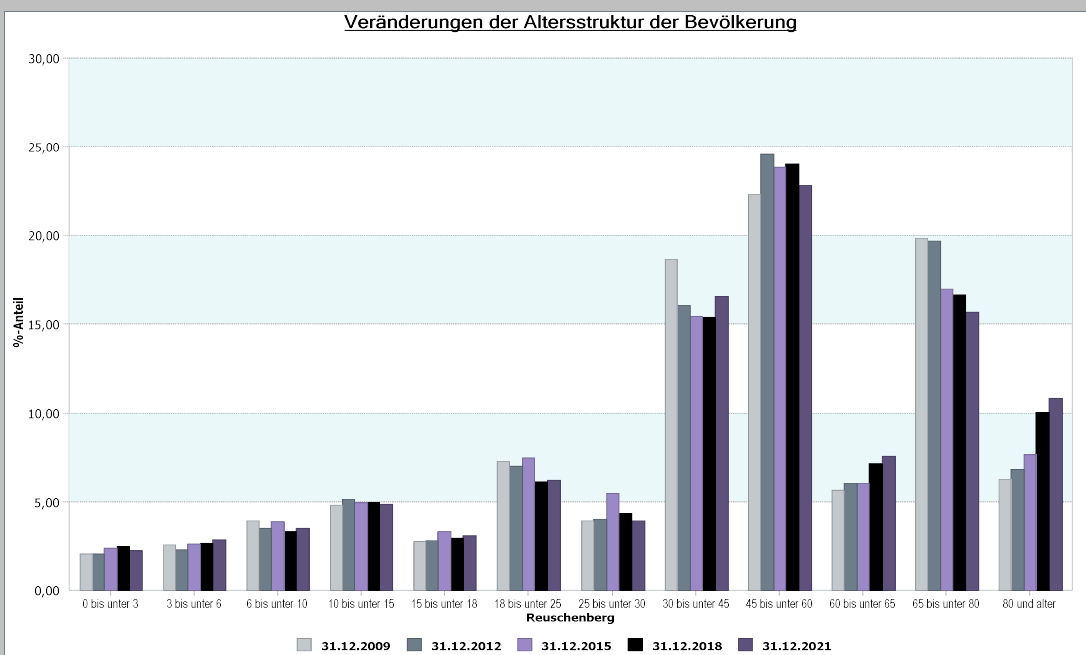

4.1.2 Einwohnerdichte

31.12.2021	12 Reuschenberg
01.1.01 Bevölkerungsdichte Einwohner je km ²	2.243

Datenhistorie

12 - Reuschenberg

4.1 Demografische Basisdaten - Bevölkerungsstruktur

4.1.2 Altersstruktur

Datenhistorie

12 - Reuschenberg

4.1 Demografische Basisdaten - Bevölkerungsstruktur

4.1.3 Ausländer

31.12.2021	Ausländeranteil
Stadt Neuss	16,78

12 Reuschenberg	31.12.2021
Ausländeranteil	10,37
Anzahl Deutsche	6.474
Anzahl Ausländer	749