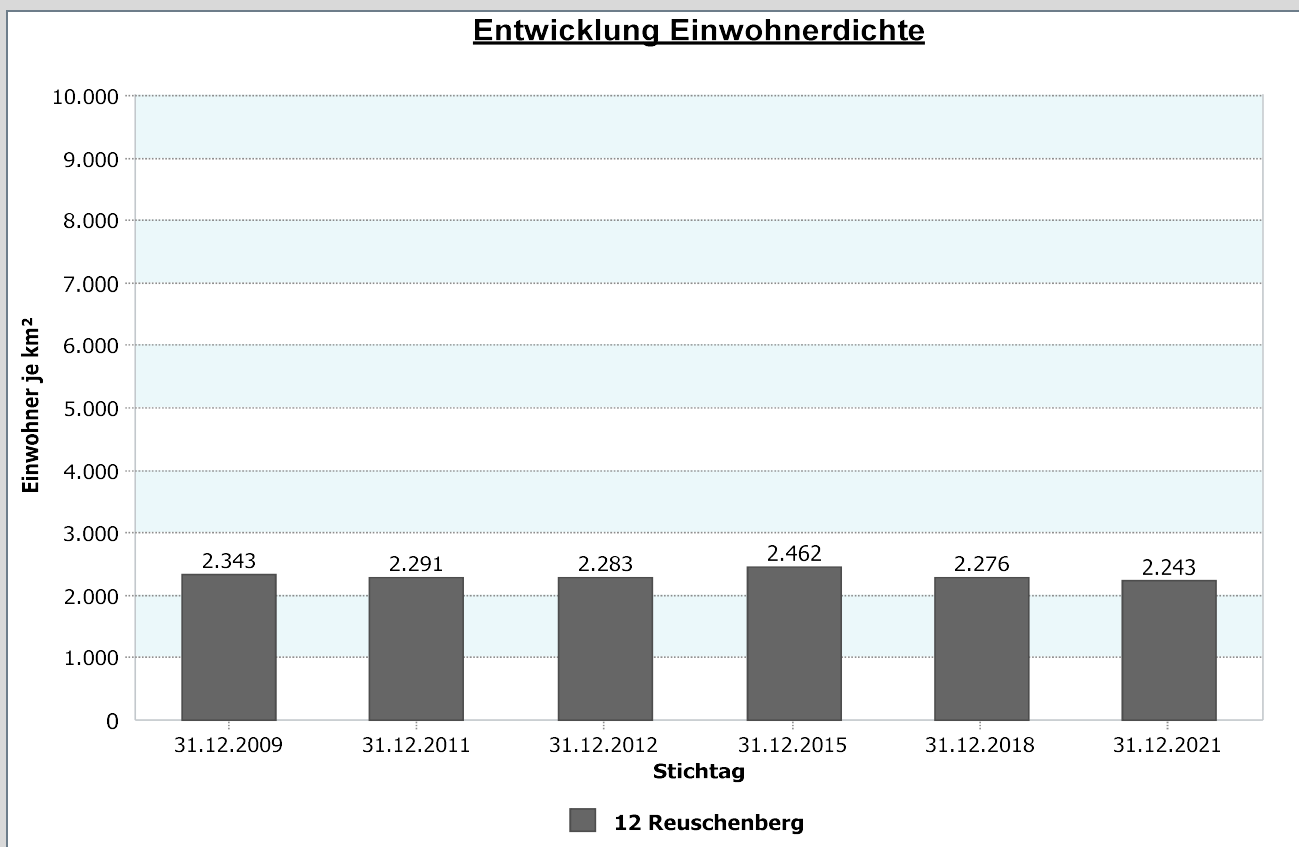

12 - Reuschenberg

4.1 Demografische Basisdaten - Bevölkerungsstruktur

4.1.1 Bevölkerungsentwicklung

Entwicklung Anzahl Einwohner (absolut)

12 - Reuschenberg

4.1 Demografische Basisdaten - Bevölkerungsstruktur

4.1.2 Einwohnerdichte

31.12.2021	12 Reuschenberg
01.1.01 Bevölkerungsdichte Einwohner je km ²	2.243

Datenhistorie

12 - Reuschenberg

4.1 Demografische Basisdaten - Bevölkerungsstruktur

4.1.2 Altersstruktur

Datenhistorie