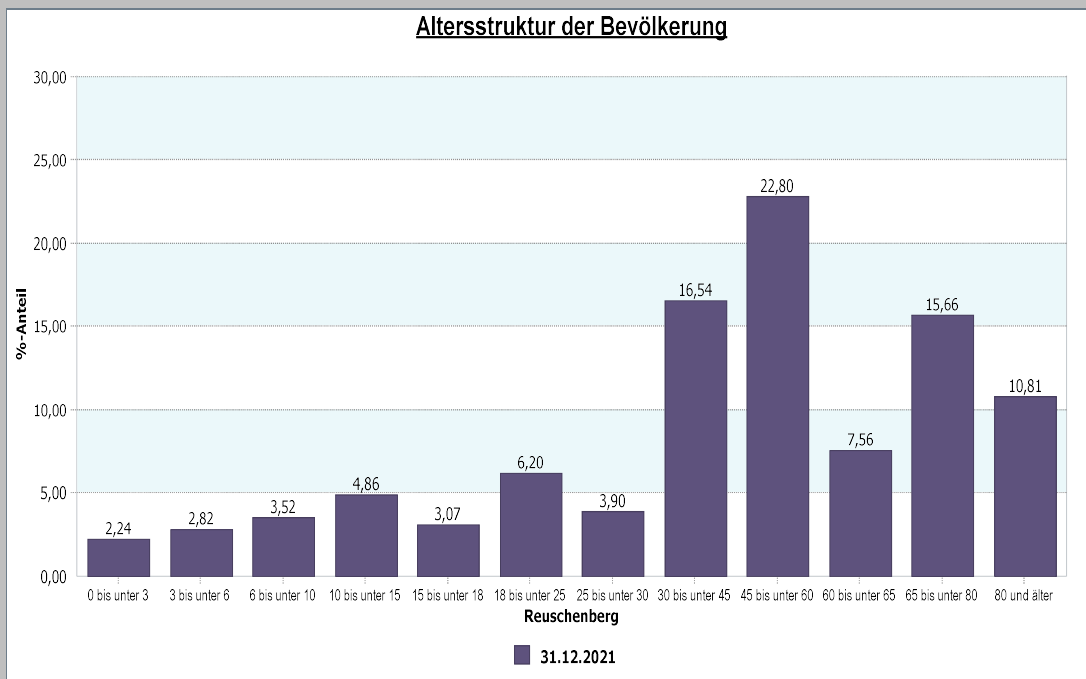

4.1.2 Einwohnerdichte

31.12.2021	12 Reuschenberg
01.1.01 Bevölkerungsdichte Einwohner je km ²	2.243

Datenhistorie

12 - Reuschenberg

4.1 Demografische Basisdaten - Bevölkerungsstruktur

4.1.2 Altersstruktur

Datenhistorie

12 - Reuschenberg

4.1 Demografische Basisdaten - Bevölkerungsstruktur

4.1.3 Ausländer

31.12.2021	Ausländeranteil
Stadt Neuss	16,78

12 Reuschenberg	31.12.2021
Ausländeranteil	10,37
Anzahl Deutsche	6.474
Anzahl Ausländer	749