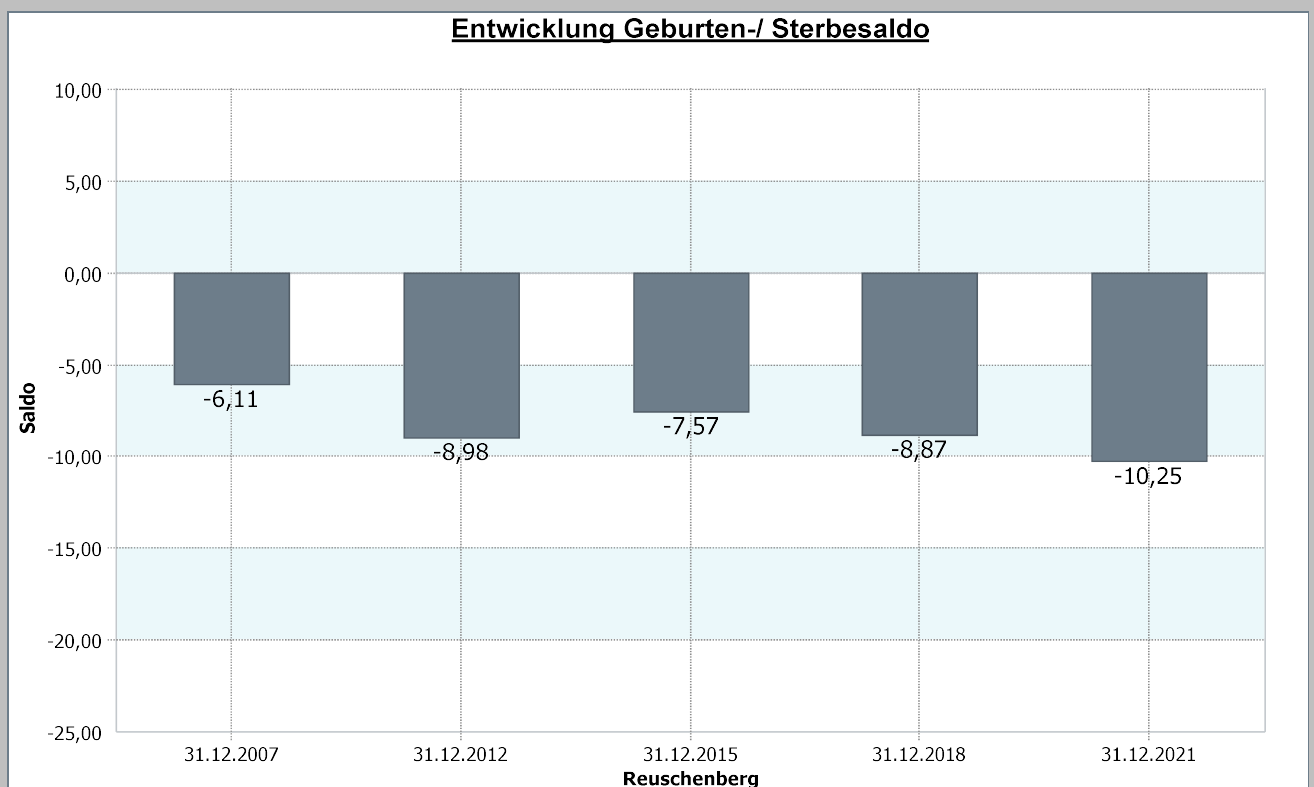

12 - Reuschenberg

4.1 Demografische Basisdaten

4.1.4 Geburten-Sterbesaldo

	Reuschenberg	31.12.2021
	Geburten-Sterbesaldo	-10,25
	1 Anzahl der Geburten	57
	2 Anzahl der Sterbefälle	131

Stadt Neuss	31.12.2021
Geburten-Sterbesaldo	-1,82

Datenhistorie

Datenhistorie - Anzahl Geburten / Sterbefälle

Entwicklung Geburten und Sterbefälle

12 - Reuschenberg

4.1.5 a Wanderungssaldo und Wanderungsvolumen (extern)

Reuschenberg	31.12.2021
Wanderungssaldo extern	5,26

Reuschenberg	31.12.2021
Wanderungsvolumen (extern)	554
Wanderungsvolumen extern in Relation zur Bevölkerung	7,67

31.12.2021	Wanderungssaldo extern	Wanderungsvolumen extern in Relation zur Bevölkerung
Stadt Neuss	-0,29	10,97

Datenhistorie

Datenhistorie

12 - Reuschenberg

4.1.5 b Wanderungssaldo und Wanderungsvolumen (intern)

Reuschenberg	31.12.2021
Wanderungssaldo innerstädtisch	1,80

Reuschenberg	31.12.2021
Wanderungsvolumen innerstädtisch	621
Wanderungsvolumen innerstädtisch in Relation zur Bevölkerung	8,60