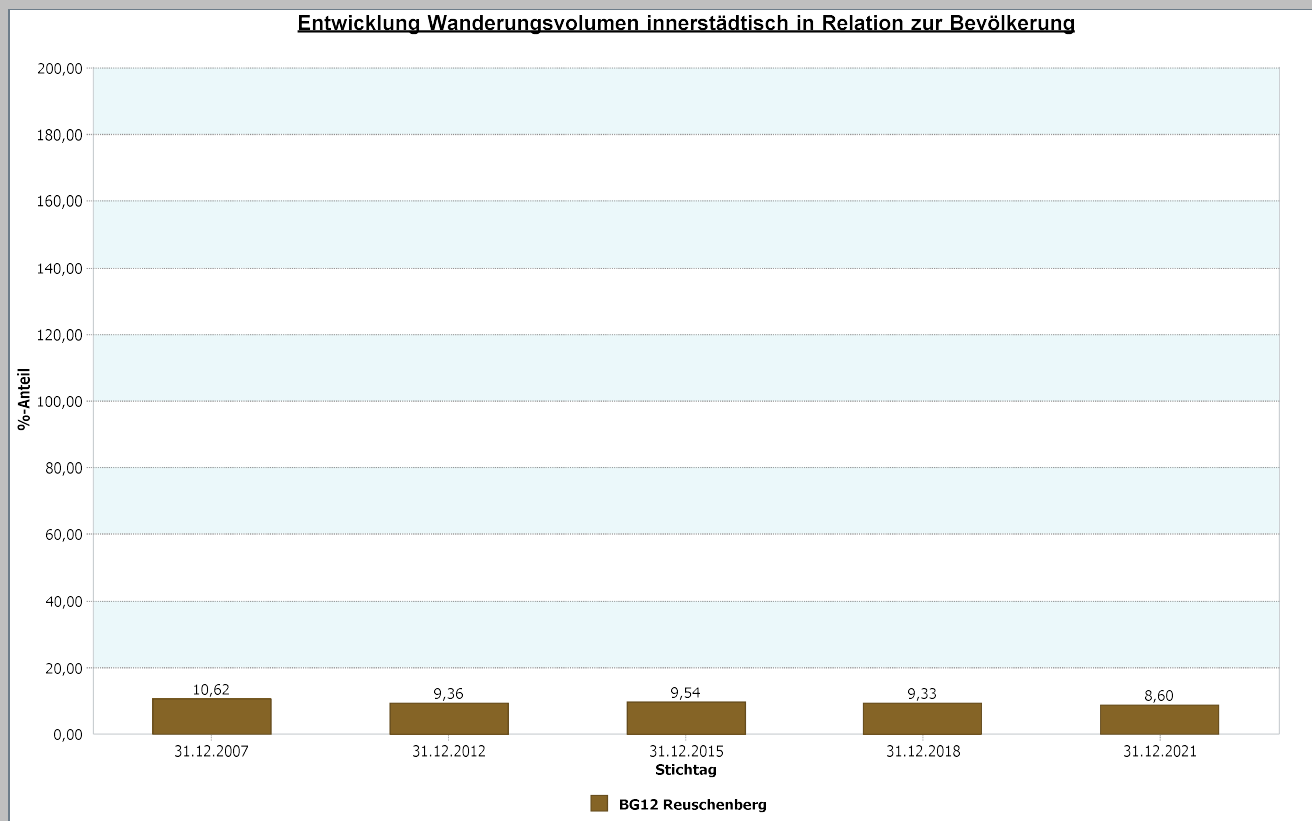

Datenhistorie

Datenhistorie - Anzahl Geburten / Sterbefälle

Entwicklung Geburten und Sterbefälle

12 - Reuschenberg

4.1.5 a Wanderungssaldo und Wanderungsvolumen (extern)

Reuschenberg	31.12.2021
Wanderungssaldo extern	5,26

Reuschenberg	31.12.2021
Wanderungsvolumen (extern)	554
Wanderungsvolumen extern in Relation zur Bevölkerung	7,67

31.12.2021	Wanderungssaldo extern	Wanderungsvolumen extern in Relation zur Bevölkerung
Stadt Neuss	-0,29	10,97

Datenhistorie

Datenhistorie

12 - Reuschenberg

4.1.5 b Wanderungssaldo und Wanderungsvolumen (intern)

Reuschenberg	31.12.2021
Wanderungssaldo innerstädtisch	1,80

Reuschenberg	31.12.2021
Wanderungsvolumen innerstädtisch	621
Wanderungsvolumen innerstädtisch in Relation zur Bevölkerung	8,60

31.12.2021	Wanderungssaldo innerstädtisch	Wanderungsvolumen innerstädtisch in Relation zur Bevölkerung
Stadt Neuss	0,00	8,94

Datenhistorie

Datenhistorie

12 - Reuschenberg

4.1.5 c Mobilitätsrate

Reuschenberg	31.12.2021
Wanderungsvolumen insgesamt	1.175