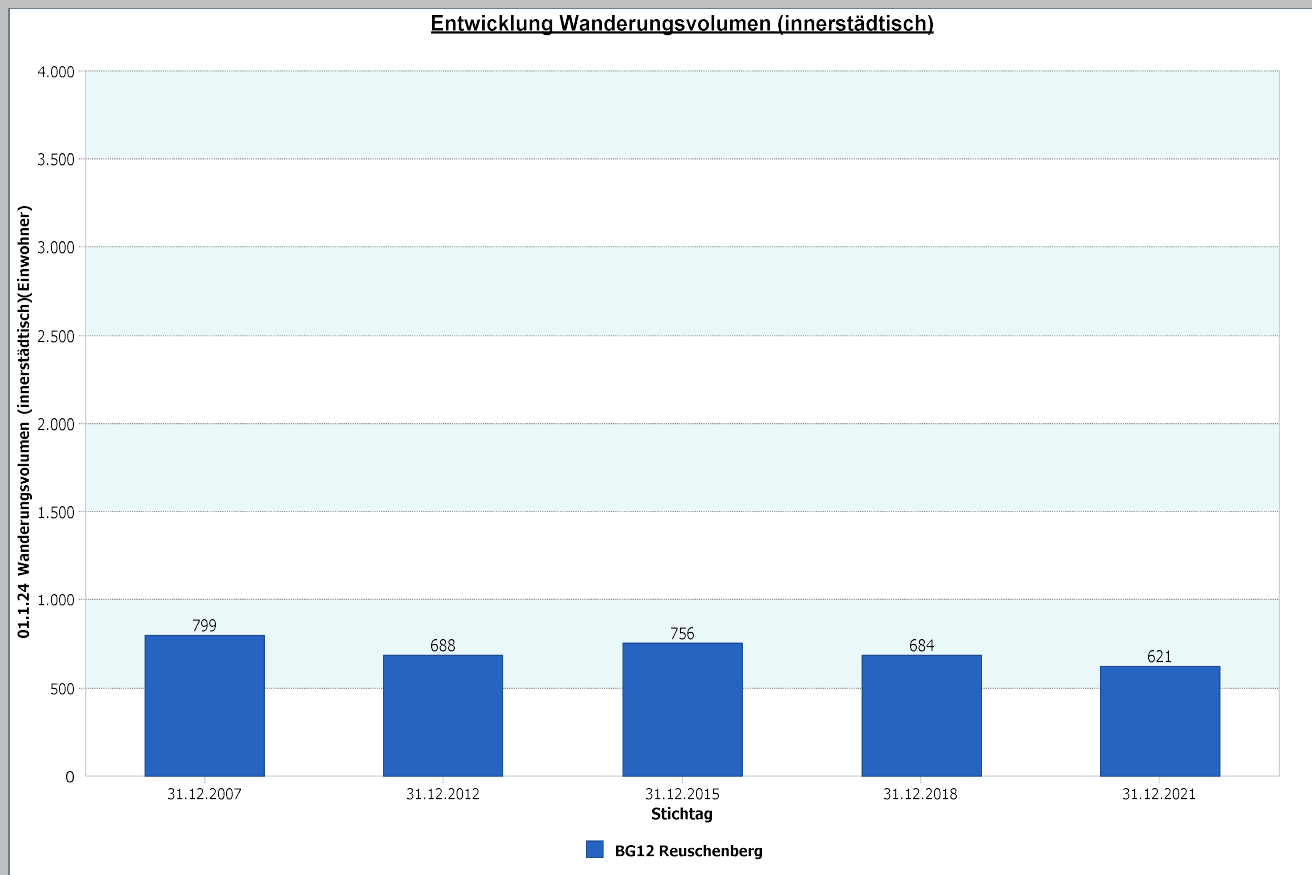

Datenhistorie

Datenhistorie - Anzahl Geburten / Sterbefälle

Entwicklung Geburten und Sterbefälle

12 - Reuschenberg

4.1.5 a Wanderungssaldo und Wanderungsvolumen (extern)

Reuschenberg	31.12.2021
Wanderungssaldo extern	5,26

Reuschenberg	31.12.2021
Wanderungsvolumen (extern)	554
Wanderungsvolumen extern in Relation zur Bevölkerung	7,67

31.12.2021	Wanderungssaldo extern	Wanderungsvolumen extern in Relation zur Bevölkerung
Stadt Neuss	-0,29	10,97

Datenhistorie

Datenhistorie

12 - Reuschenberg

4.1.5 b Wanderungssaldo und Wanderungsvolumen (intern)

Reuschenberg	31.12.2021
Wanderungssaldo innerstädtisch	1,80

Reuschenberg	31.12.2021
Wanderungsvolumen innerstädtisch	621
Wanderungsvolumen innerstädtisch in Relation zur Bevölkerung	8,60

31.12.2021	Wanderungssaldo innerstädtisch	Wanderungsvolumen innerstädtisch in Relation zur Bevölkerung
Stadt Neuss	0,00	8,94

Datenhistorie

Datenhistorie

12 - Reuschenberg

4.1.5 c Mobilitätsrate

Reuschenberg	31.12.2021
Wanderungsvolumen insgesamt	1.175