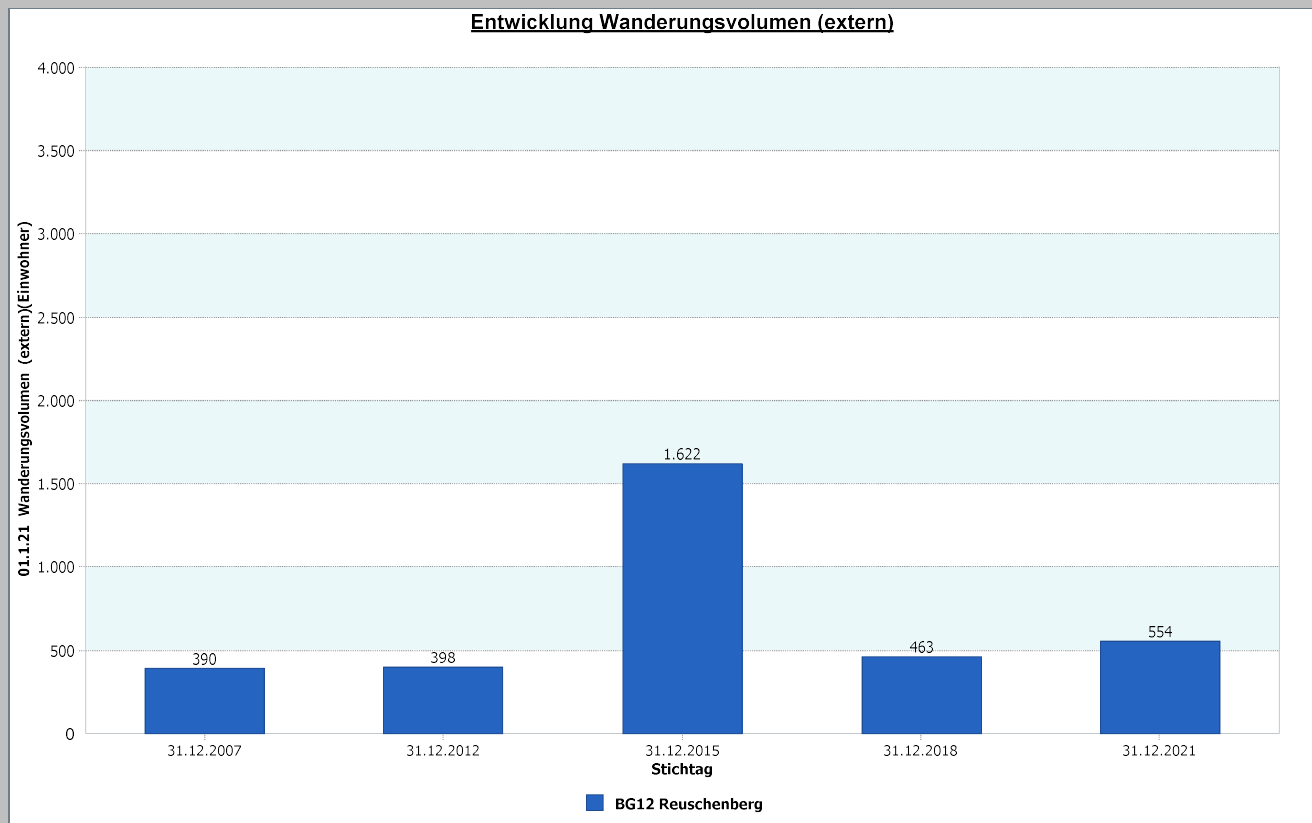

12 - Reuschenberg

4.1 Demografische Basisdaten

4.1.4 Geburten-Sterbesaldo

	Reuschenberg	31.12.2021
	Geburten-Sterbesaldo	-10,25
	1 Anzahl der Geburten	57
	2 Anzahl der Sterbefälle	131

Stadt Neuss	31.12.2021
Geburten-Sterbesaldo	-1,82

Datenhistorie

Datenhistorie - Anzahl Geburten / Sterbefälle

Entwicklung Geburten und Sterbefälle

12 - Reuschenberg

4.1.5 a Wanderungssaldo und Wanderungsvolumen (extern)

Reuschenberg	31.12.2021
Wanderungssaldo extern	5,26

Reuschenberg	31.12.2021
Wanderungsvolumen (extern)	554
Wanderungsvolumen extern in Relation zur Bevölkerung	7,67

31.12.2021	Wanderungssaldo extern	Wanderungsvolumen extern in Relation zur Bevölkerung
Stadt Neuss	-0,29	10,97

Datenhistorie

Datenhistorie

12 - Reuschenberg

4.1.5 b Wanderungssaldo und Wanderungsvolumen (intern)

Reuschenberg	31.12.2021
Wanderungssaldo innerstädtisch	1,80

Reuschenberg	31.12.2021
Wanderungsvolumen innerstädtisch	621
Wanderungsvolumen innerstädtisch in Relation zur Bevölkerung	8,60