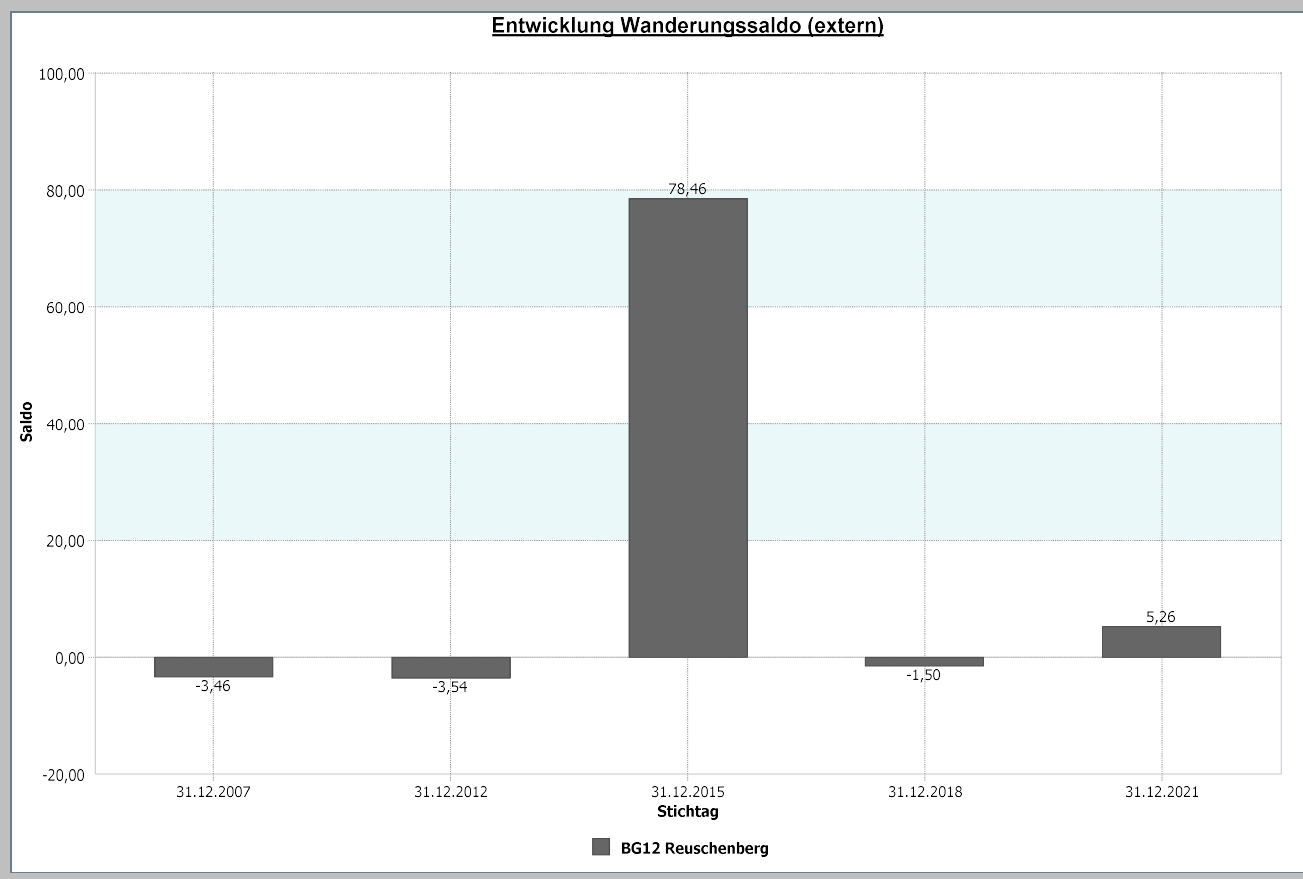

12 - Reuschenberg

4.1 Demografische Basisdaten

4.1.4 Geburten-Sterbesaldo

	Reuschenberg	31.12.2021
	Geburten-Sterbesaldo	-10,25
	1 Anzahl der Geburten	57
	2 Anzahl der Sterbefälle	131

Stadt Neuss	31.12.2021
Geburten-Sterbesaldo	-1,82

Datenhistorie

Datenhistorie - Anzahl Geburten / Sterbefälle

Entwicklung Geburten und Sterbefälle

12 - Reuschenberg

4.1.5 a Wanderungssaldo und Wanderungsvolumen (extern)

Reuschenberg	31.12.2021
Wanderungssaldo extern	5,26

Reuschenberg	31.12.2021
Wanderungsvolumen (extern)	554
Wanderungsvolumen extern in Relation zur Bevölkerung	7,67

31.12.2021	Wanderungssaldo extern	Wanderungsvolumen extern in Relation zur Bevölkerung
Stadt Neuss	-0,29	10,97

Datenhistorie

Datenhistorie

12 - Reuschenberg

4.1.5 b Wanderungssaldo und Wanderungsvolumen (intern)

Reuschenberg	31.12.2021
Wanderungssaldo innerstädtisch	1,80

Reuschenberg	31.12.2021
Wanderungsvolumen innerstädtisch	621
Wanderungsvolumen innerstädtisch in Relation zur Bevölkerung	8,60