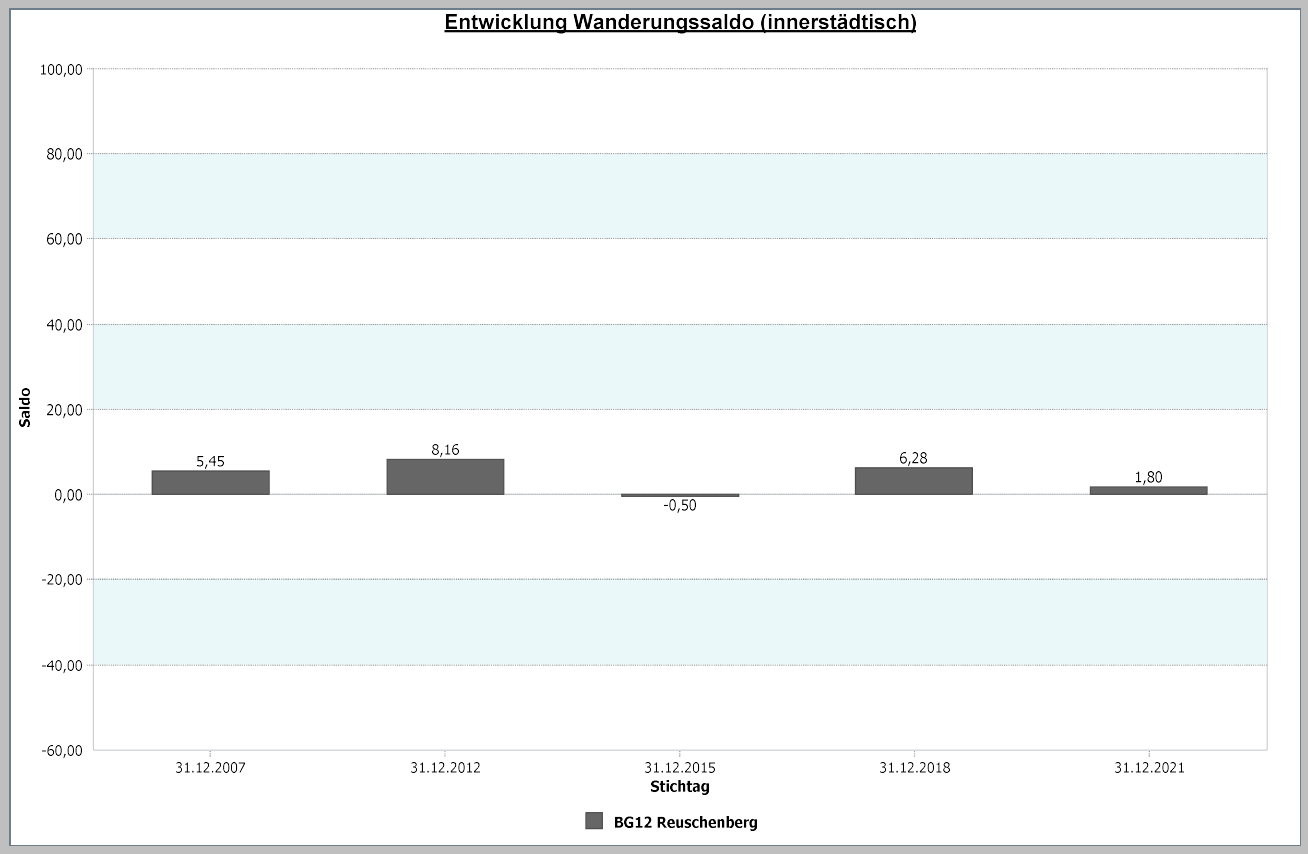

Datenhistorie

Datenhistorie - Anzahl Geburten / Sterbefälle

Entwicklung Geburten und Sterbefälle

12 - Reuschenberg

4.1.5 a Wanderungssaldo und Wanderungsvolumen (extern)

Reuschenberg	31.12.2021
Wanderungssaldo extern	5,26

Reuschenberg	31.12.2021
Wanderungsvolumen (extern)	554
Wanderungsvolumen extern in Relation zur Bevölkerung	7,67

31.12.2021	Wanderungssaldo extern	Wanderungsvolumen extern in Relation zur Bevölkerung
Stadt Neuss	-0,29	10,97

Datenhistorie

Datenhistorie

12 - Reuschenberg

4.1.5 b Wanderungssaldo und Wanderungsvolumen (intern)

Reuschenberg	31.12.2021
Wanderungssaldo innerstädtisch	1,80

Reuschenberg	31.12.2021
Wanderungsvolumen innerstädtisch	621
Wanderungsvolumen innerstädtisch in Relation zur Bevölkerung	8,60

31.12.2021	Wanderungssaldo innerstädtisch	Wanderungsvolumen innerstädtisch in Relation zur Bevölkerung
Stadt Neuss	0,00	8,94

Datenhistorie

Datenhistorie

12 - Reuschenberg

4.1.5 c Mobilitätsrate

Reuschenberg	31.12.2021
Wanderungsvolumen insgesamt	1.175