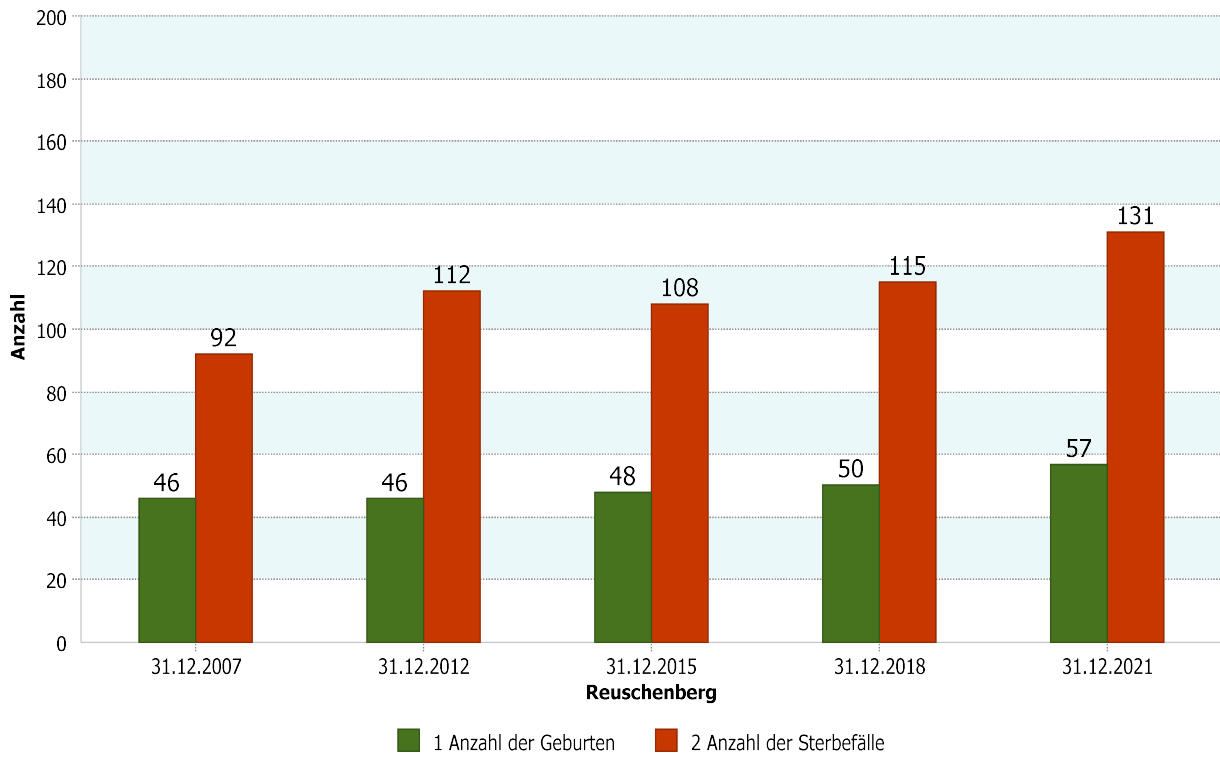

12 - Reuschenberg

4.1 Demografische Basisdaten

4.1.4 Geburten-Sterbesaldo

	Reuschenberg	31.12.2021
	Geburten-Sterbesaldo	-10,25
	1 Anzahl der Geburten	57
	2 Anzahl der Sterbefälle	131

Stadt Neuss	31.12.2021
Geburten-Sterbesaldo	-1,82

Datenhistorie

Datenhistorie - Anzahl Geburten / Sterbefälle

Entwicklung Geburten und Sterbefälle

12 - Reuschenberg

4.1.5 a Wanderungssaldo und Wanderungsvolumen (extern)

Reuschenberg	31.12.2021
Wanderungssaldo extern	5,26

Reuschenberg	31.12.2021
Wanderungsvolumen (extern)	554
Wanderungsvolumen extern in Relation zur Bevölkerung	7,67

31.12.2021	Wanderungssaldo extern	Wanderungsvolumen extern in Relation zur Bevölkerung
Stadt Neuss	-0,29	10,97

Datenhistorie

Datenhistorie

12 - Reuschenberg

4.1.5 b Wanderungssaldo und Wanderungsvolumen (intern)

Reuschenberg	31.12.2021
Wanderungssaldo innerstädtisch	1,80

Reuschenberg	31.12.2021
Wanderungsvolumen innerstädtisch	621
Wanderungsvolumen innerstädtisch in Relation zur Bevölkerung	8,60