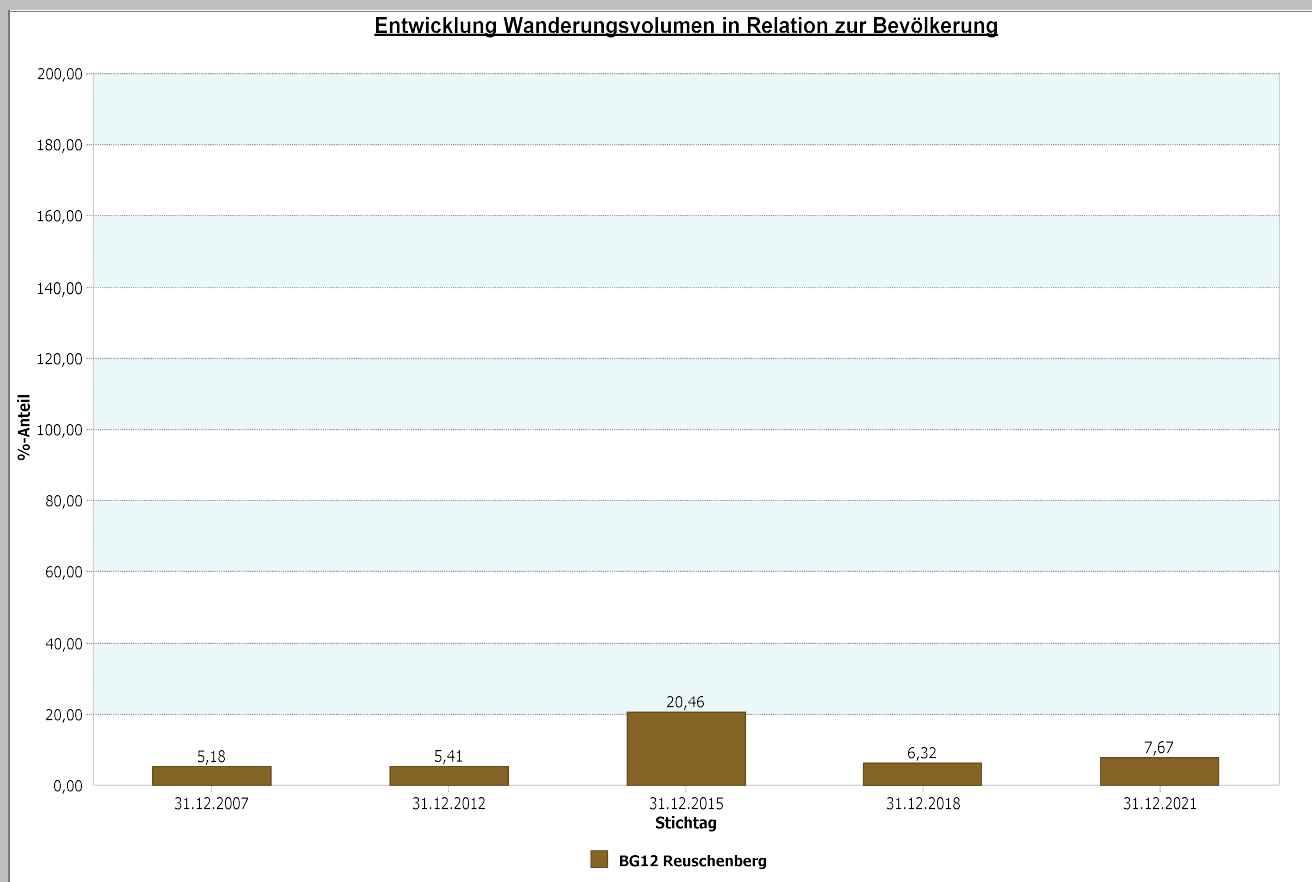

12 - Reuschenberg

4.1 Demografische Basisdaten

4.1.4 Geburten-Sterbesaldo

	Reuschenberg	31.12.2021
	Geburten-Sterbesaldo	-10,25
	1 Anzahl der Geburten	57
	2 Anzahl der Sterbefälle	131

Stadt Neuss	31.12.2021
Geburten-Sterbesaldo	-1,82

Datenhistorie

Datenhistorie - Anzahl Geburten / Sterbefälle

Entwicklung Geburten und Sterbefälle

12 - Reuschenberg

4.1.5 a Wanderungssaldo und Wanderungsvolumen (extern)

Reuschenberg	31.12.2021
Wanderungssaldo extern	5,26

Reuschenberg	31.12.2021
Wanderungsvolumen (extern)	554
Wanderungsvolumen extern in Relation zur Bevölkerung	7,67

31.12.2021	Wanderungssaldo extern	Wanderungsvolumen extern in Relation zur Bevölkerung
Stadt Neuss	-0,29	10,97

Datenhistorie

Datenhistorie

12 - Reuschenberg

4.1.5 b Wanderungssaldo und Wanderungsvolumen (intern)

Reuschenberg	31.12.2021
Wanderungssaldo innerstädtisch	1,80

Reuschenberg	31.12.2021
Wanderungsvolumen innerstädtisch	621
Wanderungsvolumen innerstädtisch in Relation zur Bevölkerung	8,60