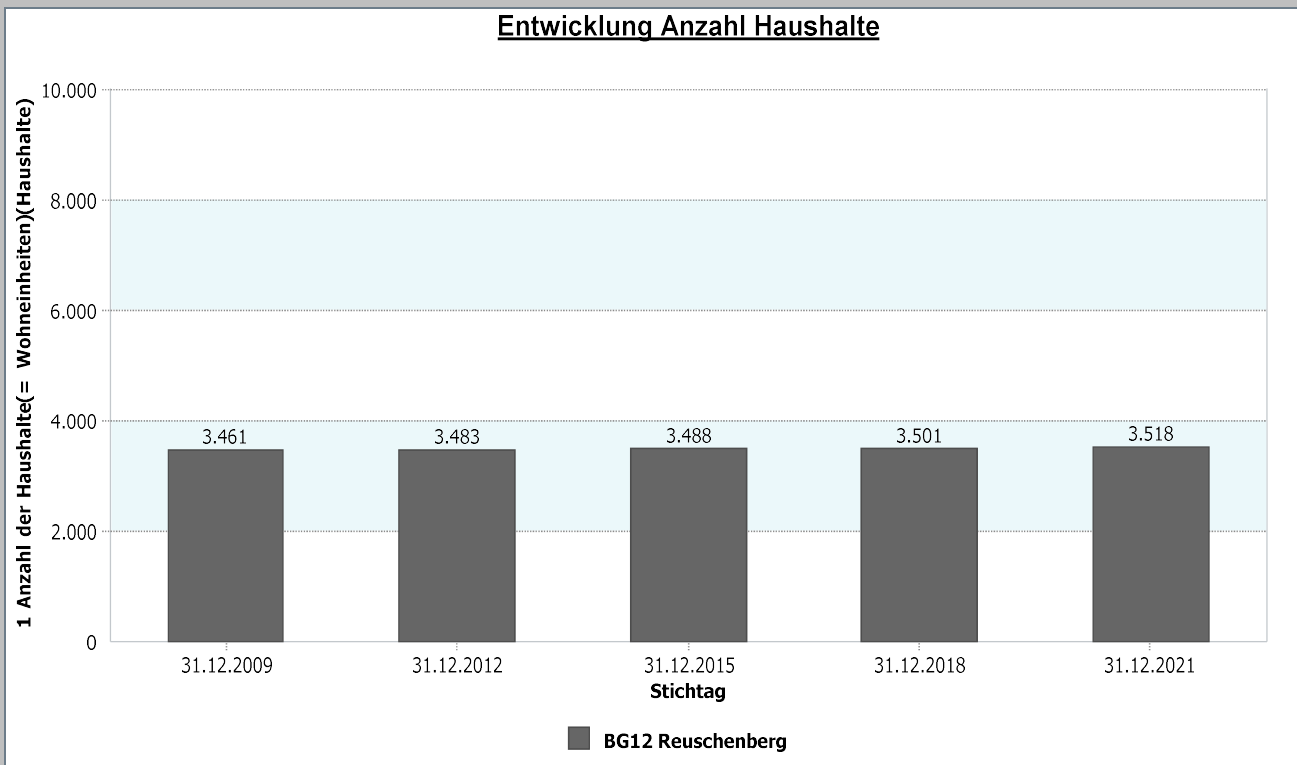

12 - Reuschenberg

4.1. Demografische Basisdaten - Haushalte

4.1.6 Haushalte

Reuschenberg	31.12.2021
1 Anzahl der Haushalte (= Wohneinheiten)	3.518

Reuschenberg	31.12.2021
01.1.29 Einwohner je Haushalt	2,05

Datenhistorie

Entwicklung Anzahl Haushalte

Durchschnittliche Anzahl Einwohner je Haushalt

Reuschenberg	31.12.2021
01.1.29 Einwohner je Haushalt	2,05

31.12.2021	Einwohner je Haushalt
Stadt Neuss	2,08

Datenhistorie