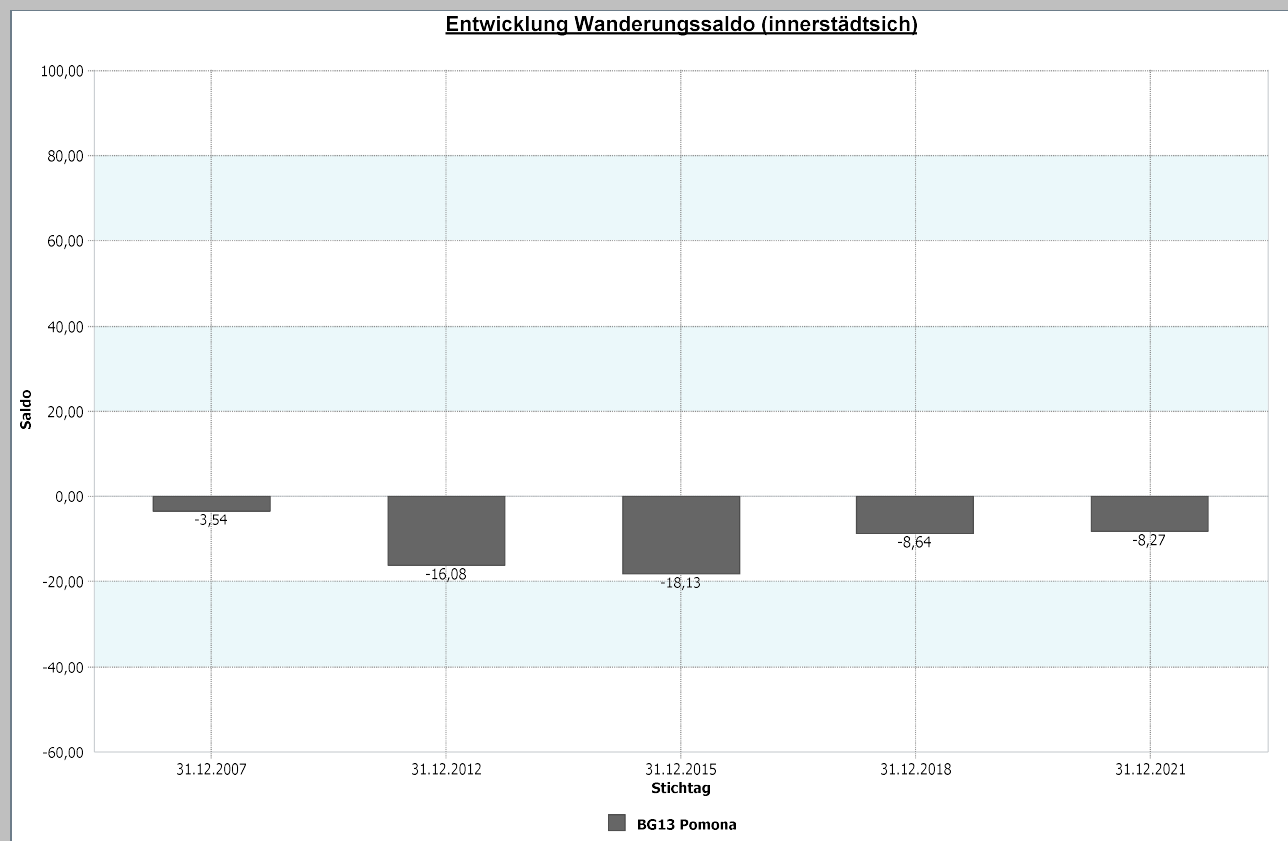

Datenhistorie