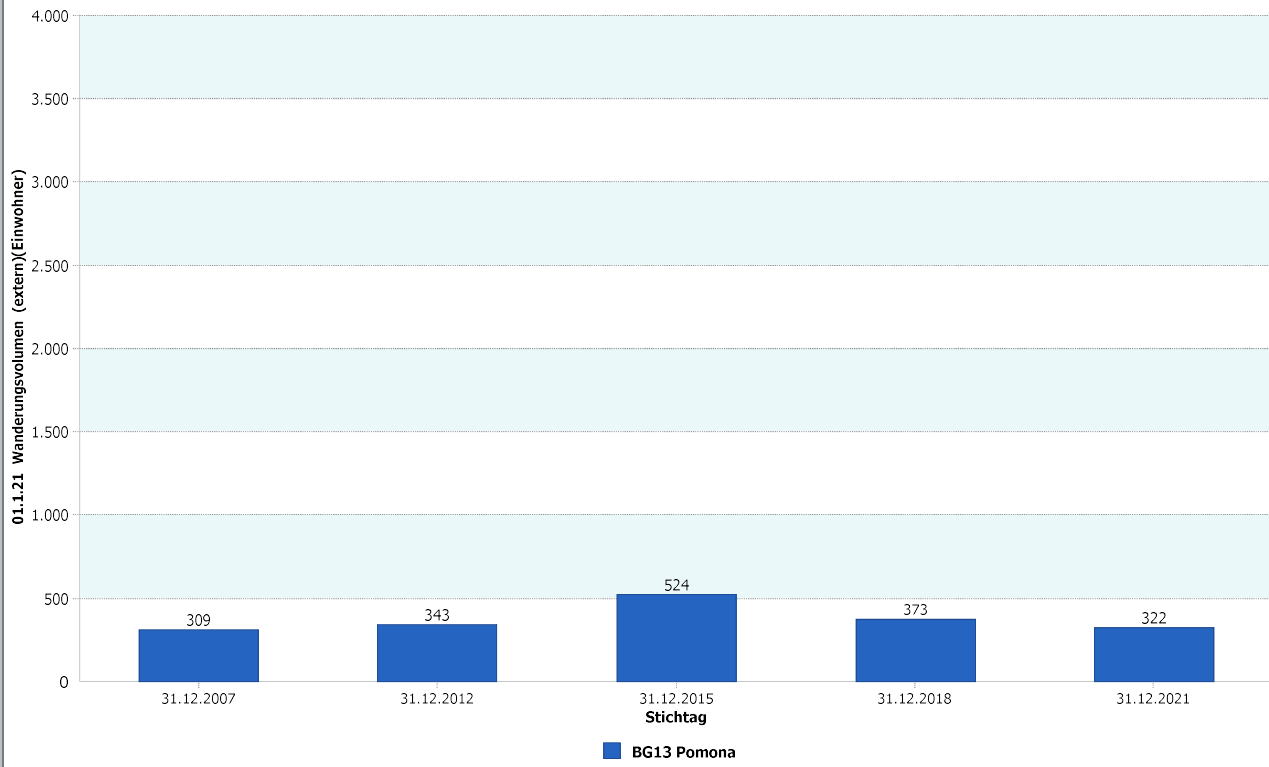

Datenhistorie

Entwicklung Wanderungsvolumen (extern)