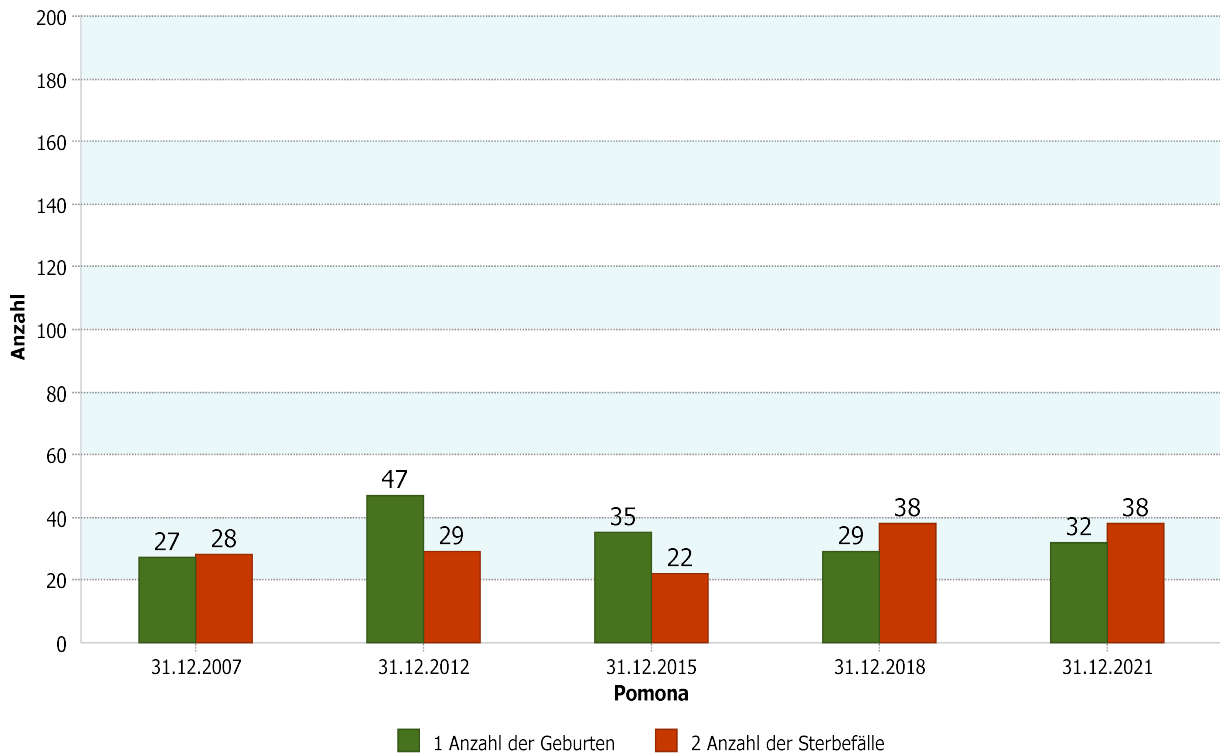

13 - Pomona

4.1 Demografische Basisdaten

4.1.4 Geburten-Sterbesaldo

	Pomona	31.12.2021
	01.1.19 Geburten-Sterbesaldo	-1,71
	1 Anzahl der Geburten	32
	2 Anzahl der Sterbefälle	38

Stadt Neuss	31.12.2021
Geburten-Sterbesaldo	-1,82

Datenhistorie

Datenhistorie - Anzahl Geburten / Sterbefälle

Entwicklung Geburten und Sterbefälle

13 - Pomona

4.1.5 a Wanderungssaldo und Wanderungsvolumen (extern)

Pomona	31.12.2021
Wanderungssaldo extern	1,14

Pomona	31.12.2021
Wanderungsvolumen (extern)	322
Wanderungsvolumen extern in Relation zur Bevölkerung	9,18

31.12.2021	Wanderungssaldo extern	Wanderungsvolumen extern in Relation zur Bevölkerung
Stadt Neuss	-0,29	10,97