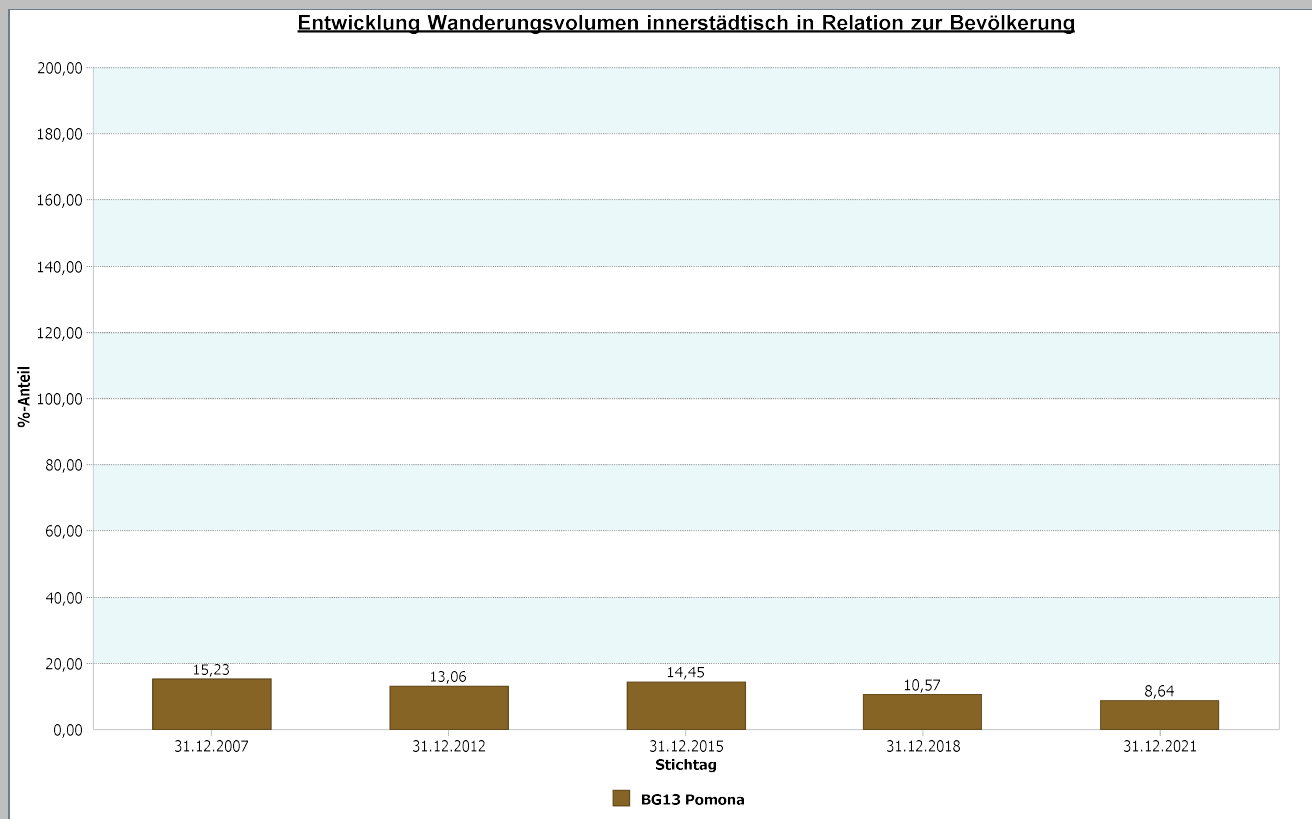

Datenhistorie