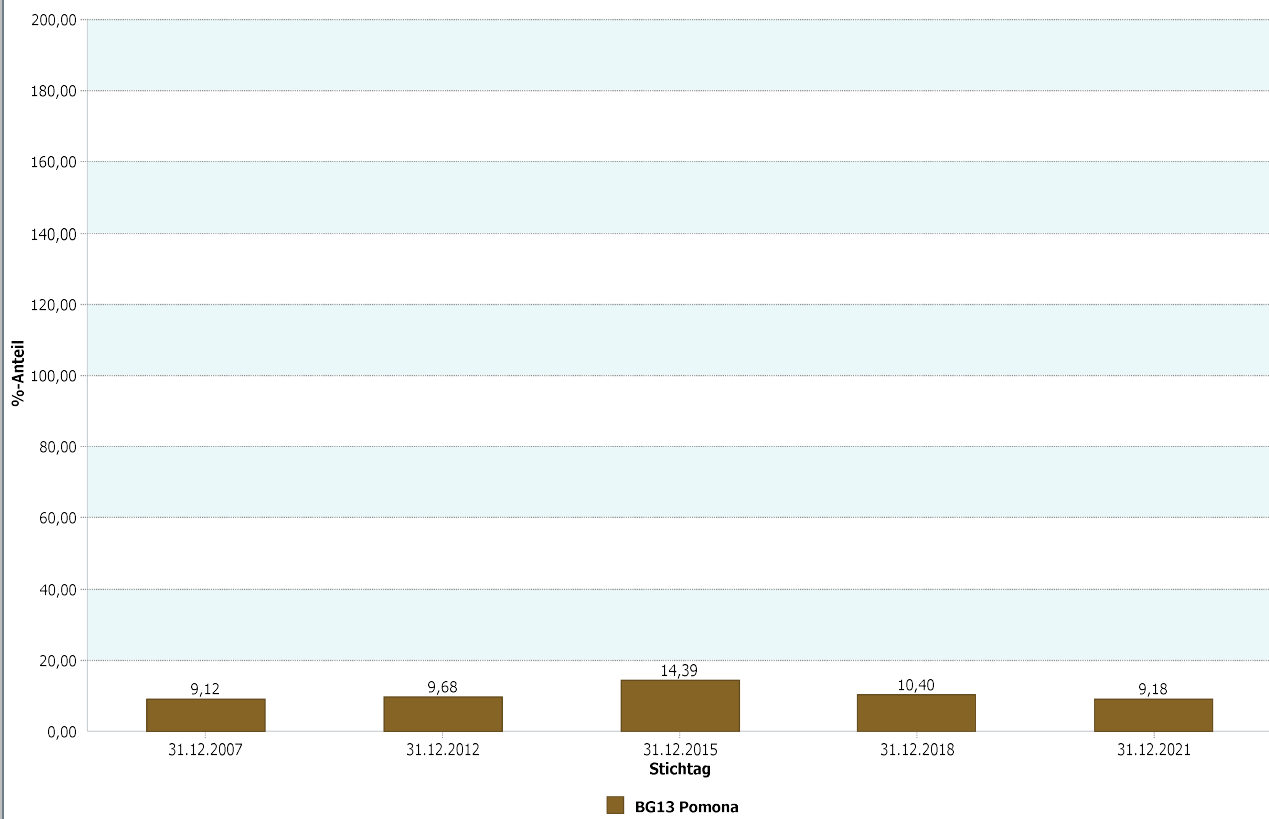

Datenhistorie

Datenhistorie - Anzahl Geburten / Sterbefälle

Entwicklung Geburten und Sterbefälle

13 - Pomona

4.1.5 a Wanderungssaldo und Wanderungsvolumen (extern)

Pomona	31.12.2021
Wanderungssaldo extern	1,14

Datenhistorie

Datenhistorie

Entwicklung Wanderungsvolumen (extern)

Entwicklung Wanderungsvolumen innerstädtisch in Relation zur Bevölkerung

13 - Pomona

4.1.5 b Wanderungssaldo und Wanderungsvolumen (intern)