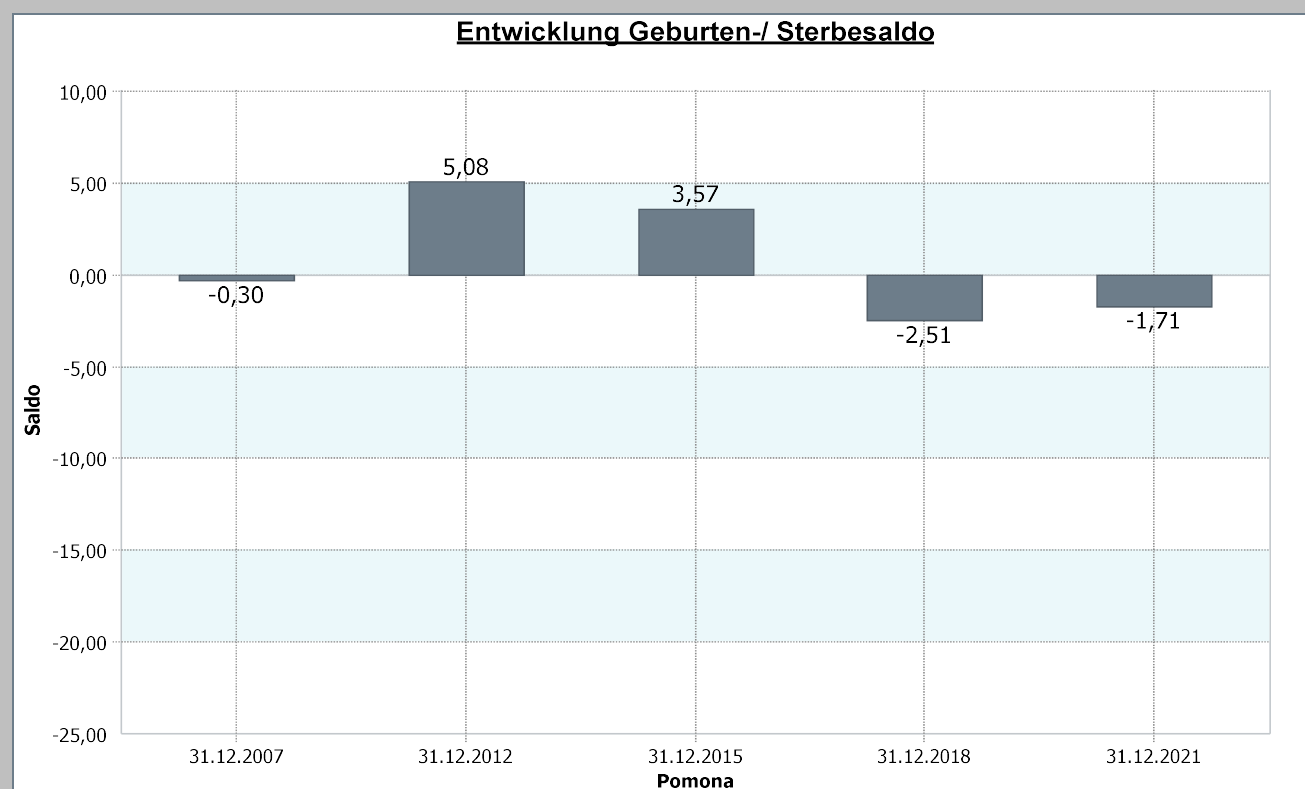

13 - Pomona

4.1 Demografische Basisdaten

4.1.4 Geburten-Sterbesaldo

	Pomona	31.12.2021
	01.1.19 Geburten-Sterbesaldo	-1,71
	1 Anzahl der Geburten	32
	2 Anzahl der Sterbefälle	38

Stadt Neuss	31.12.2021
Geburten-Sterbesaldo	-1,82

Datenhistorie

Datenhistorie - Anzahl Geburten / Sterbefälle

Entwicklung Geburten und Sterbefälle

13 - Pomona

4.1.5 a Wanderungssaldo und Wanderungsvolumen (extern)

Pomona	31.12.2021
Wanderungssaldo extern	1,14

Pomona	31.12.2021
Wanderungsvolumen (extern)	322
Wanderungsvolumen extern in Relation zur Bevölkerung	9,18

31.12.2021	Wanderungssaldo extern	Wanderungsvolumen extern in Relation zur Bevölkerung
Stadt Neuss	-0,29	10,97