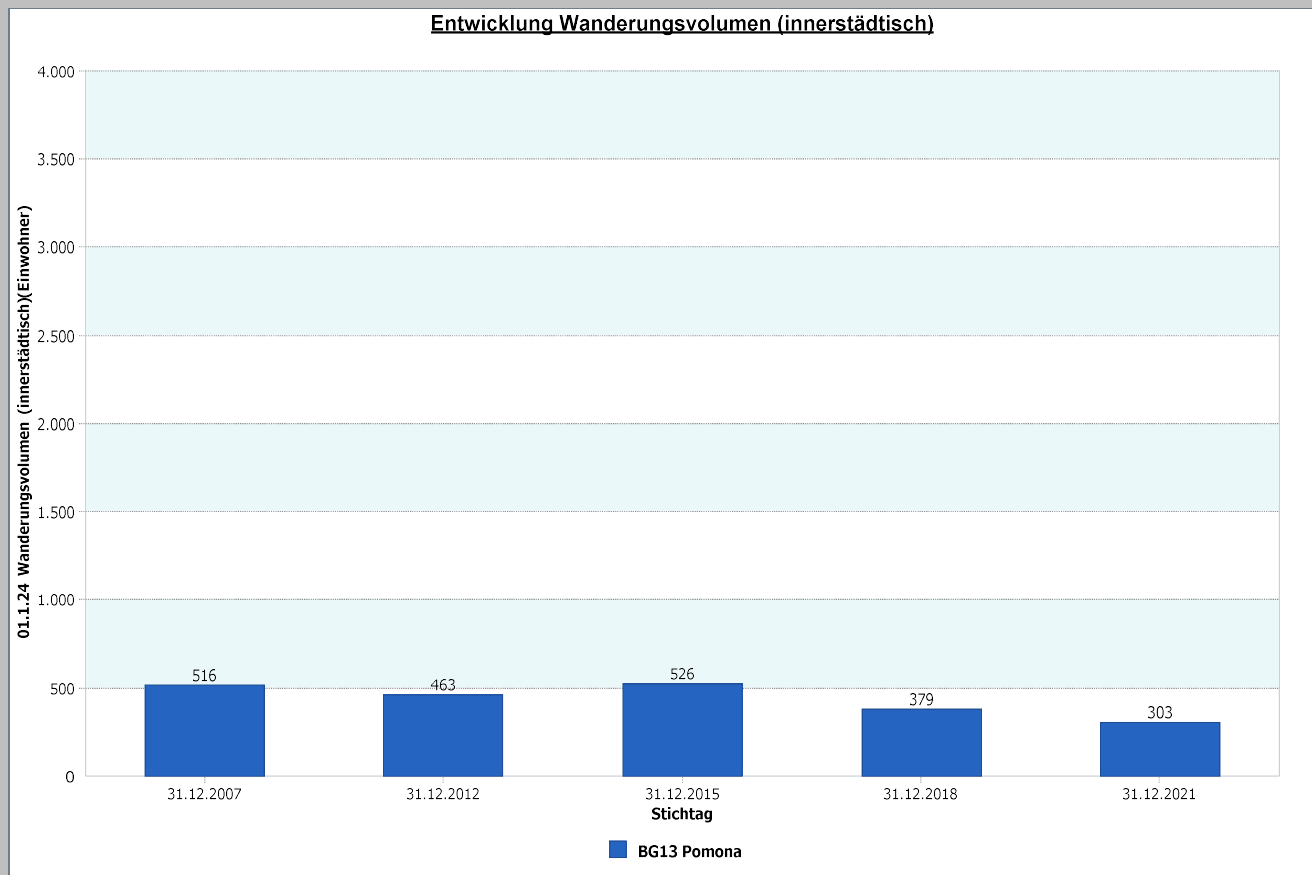

Datenhistorie