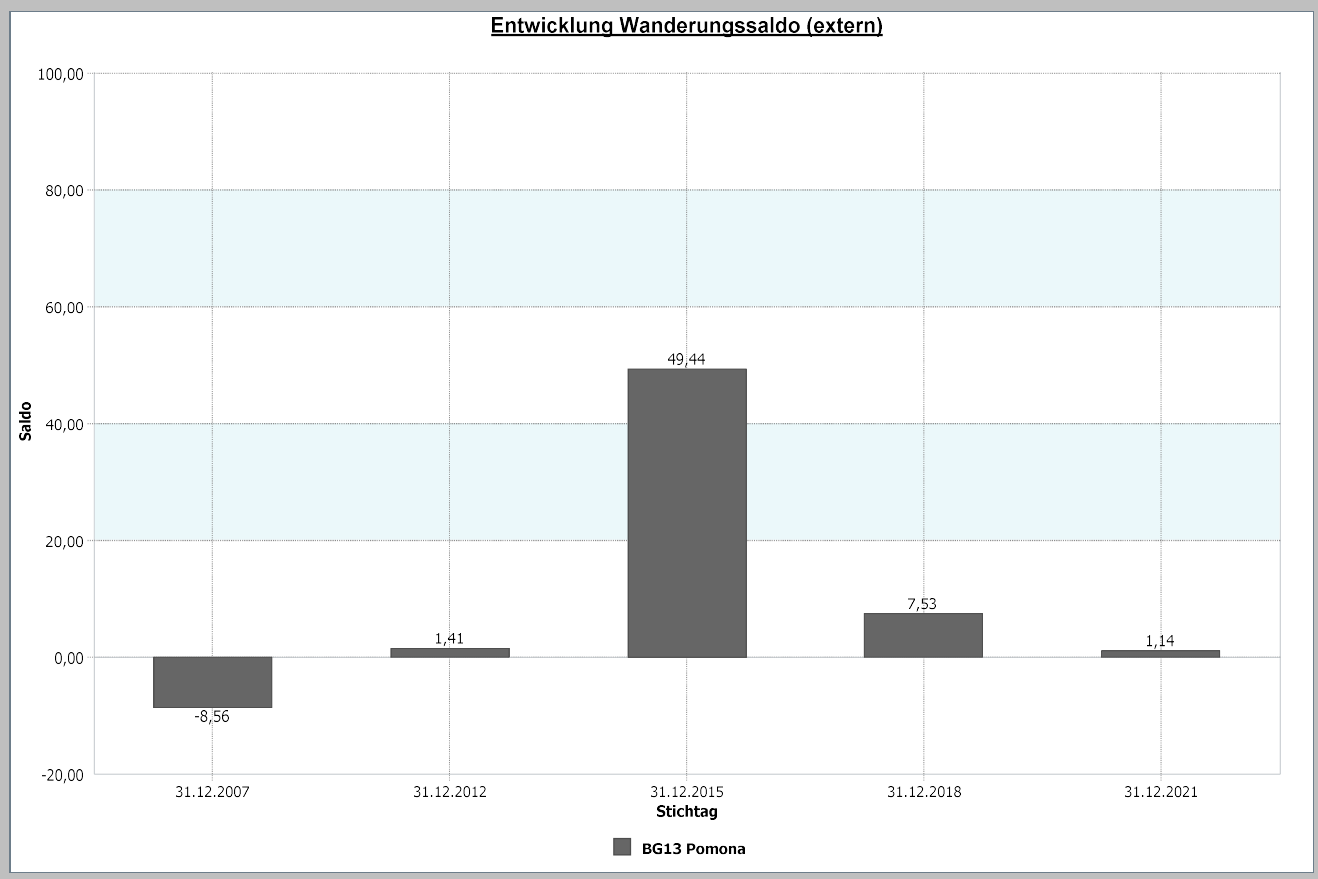

Datenhistorie