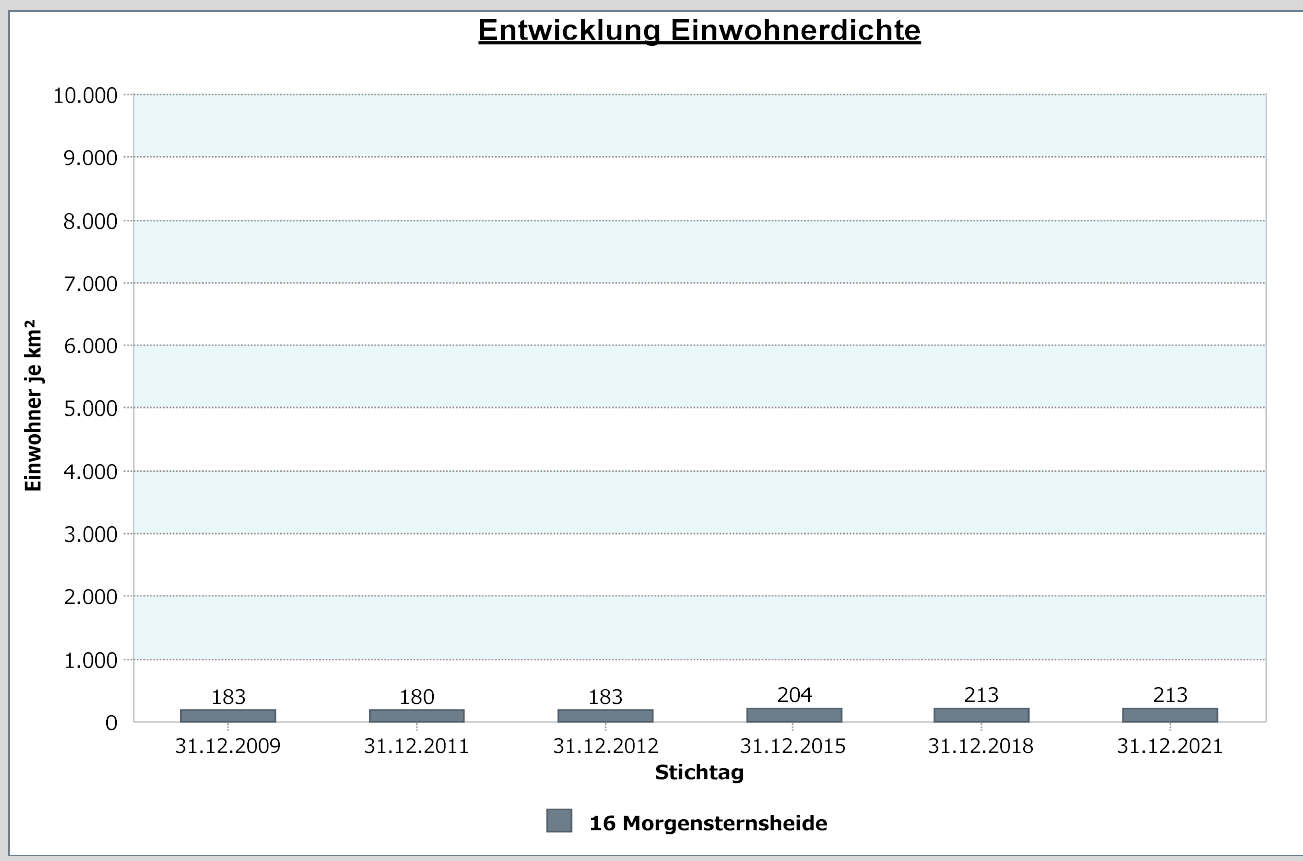

Datenhistorie