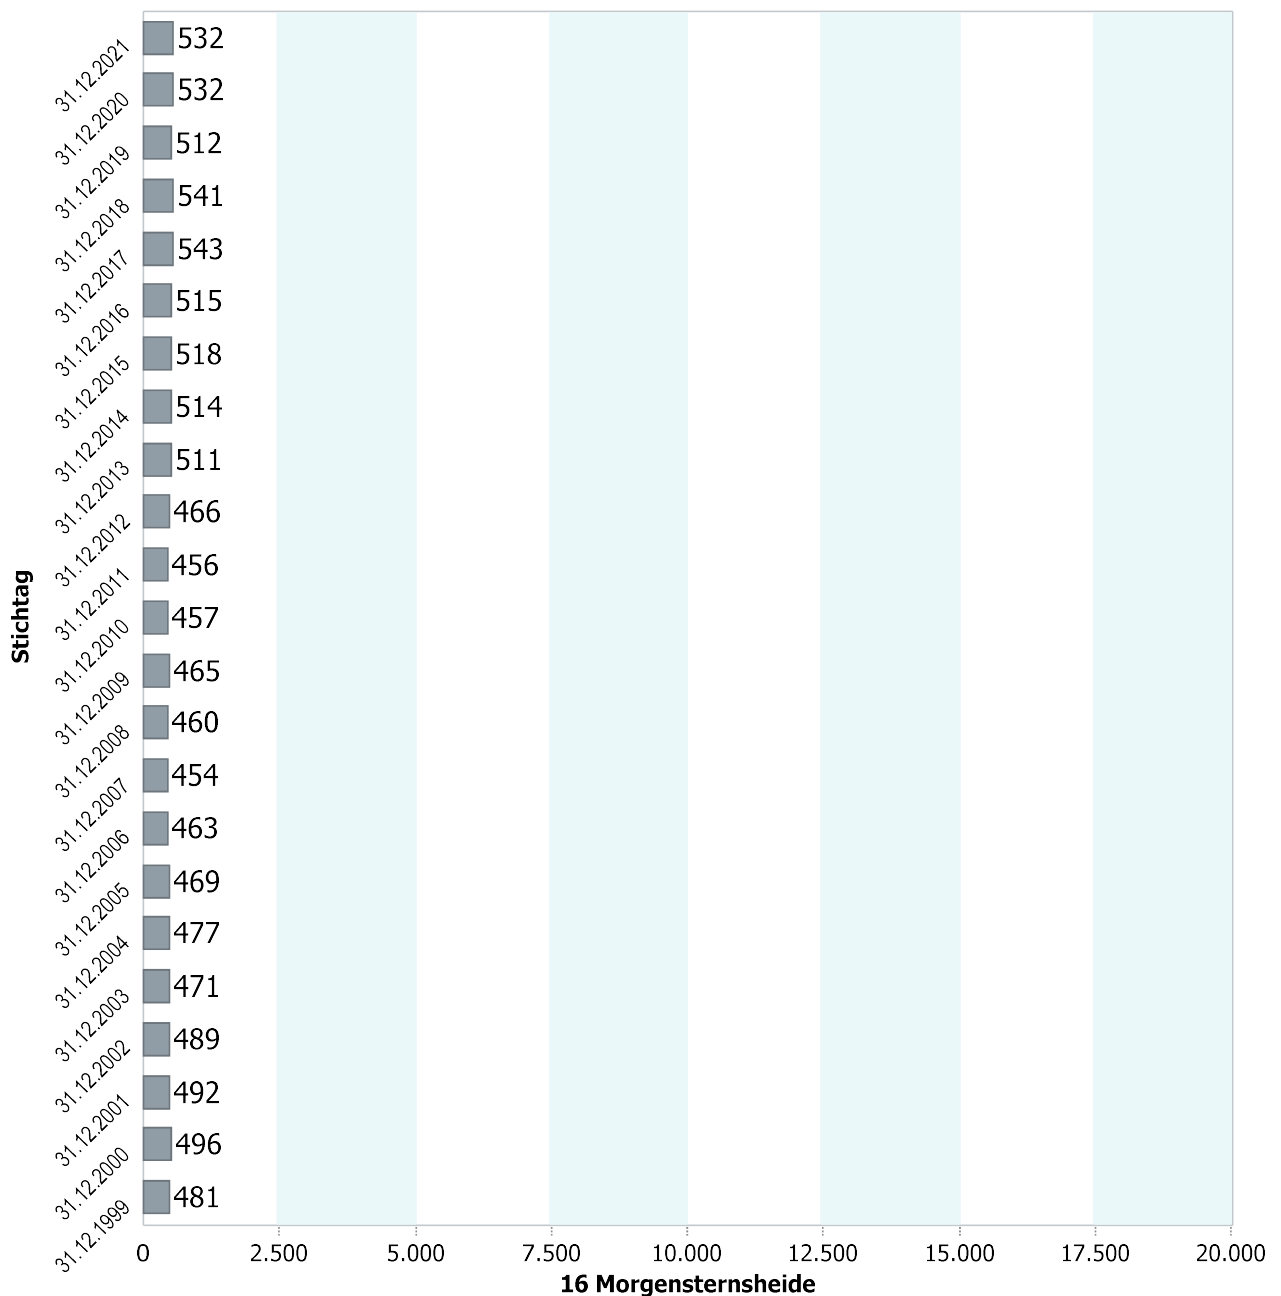

# 16 - Morgensternsheide

## 4.1 Demografische Basisdaten - Bevölkerungsstruktur

### 4.1.1 Bevölkerungsentwicklung

Entwicklung Anzahl Einwohner (absolut)