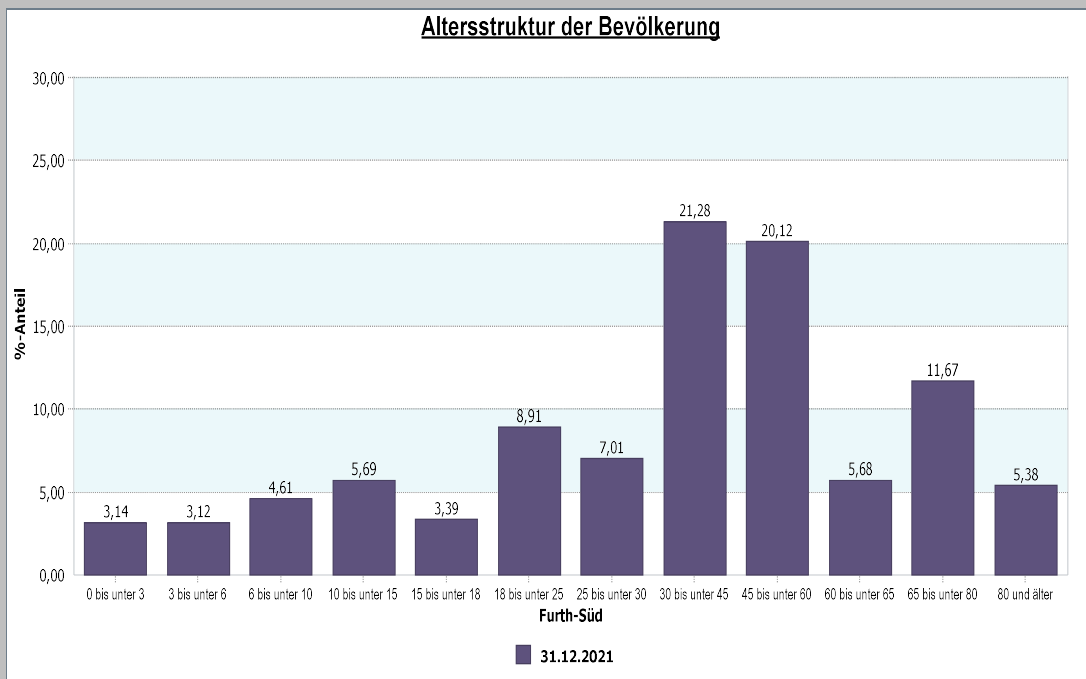

31.12.2021	17 Furth-Süd
01.1.01 Bevölkerungsdichte Einwohner je km ²	10.074

Datenhistorie

17 - Furth-Süd

4.1 Demografische Basisdaten - Bevölkerungsstruktur

4.1.2 Altersstruktur

Datenhistorie

17 - Furth-Süd

4.1 Demografische Basisdaten - Bevölkerungsstruktur

4.1.3 Ausländer

31.12.2021	Ausländeranteil
Stadt Neuss	16,78

17 Furth-Süd	31.12.2021
Ausländeranteil	27,98
Anzahl Deutsche	7.183
Anzahl Ausländer	2.790