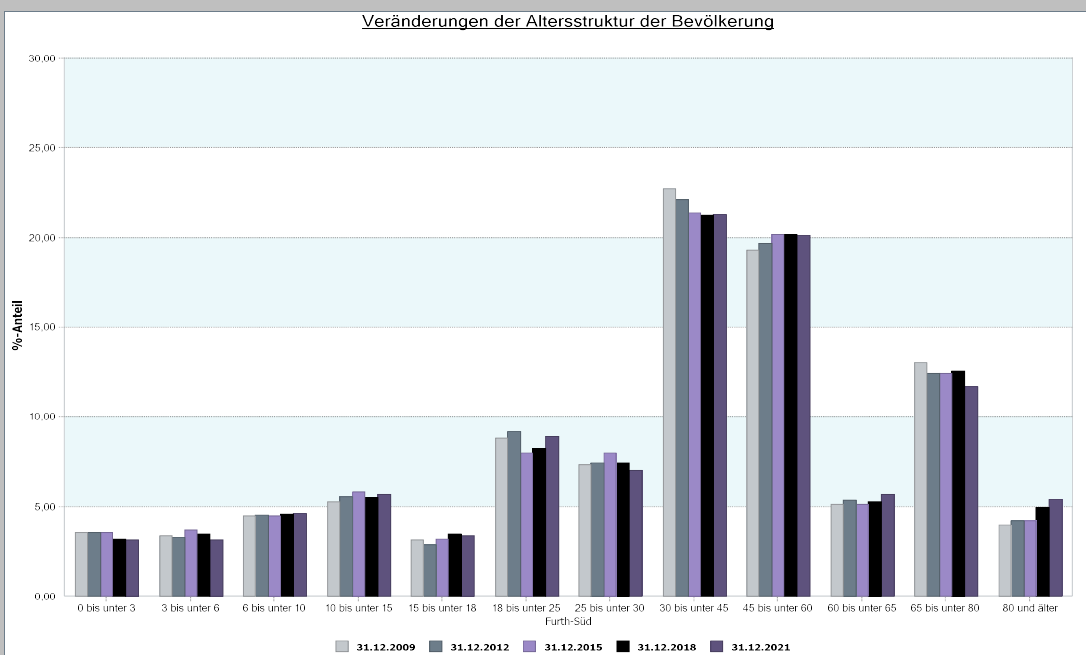

31.12.2021	17 Furth-Süd
01.1.01 Bevölkerungsdichte Einwohner je km ²	10.074

Datenhistorie

17 - Furth-Süd

4.1 Demografische Basisdaten - Bevölkerungsstruktur

4.1.2 Altersstruktur

Datenhistorie

17 - Furth-Süd

4.1 Demografische Basisdaten - Bevölkerungsstruktur

4.1.3 Ausländer

31.12.2021	Ausländeranteil
Stadt Neuss	16,78

17 Furth-Süd	31.12.2021
Ausländeranteil	27,98
Anzahl Deutsche	7.183
Anzahl Ausländer	2.790