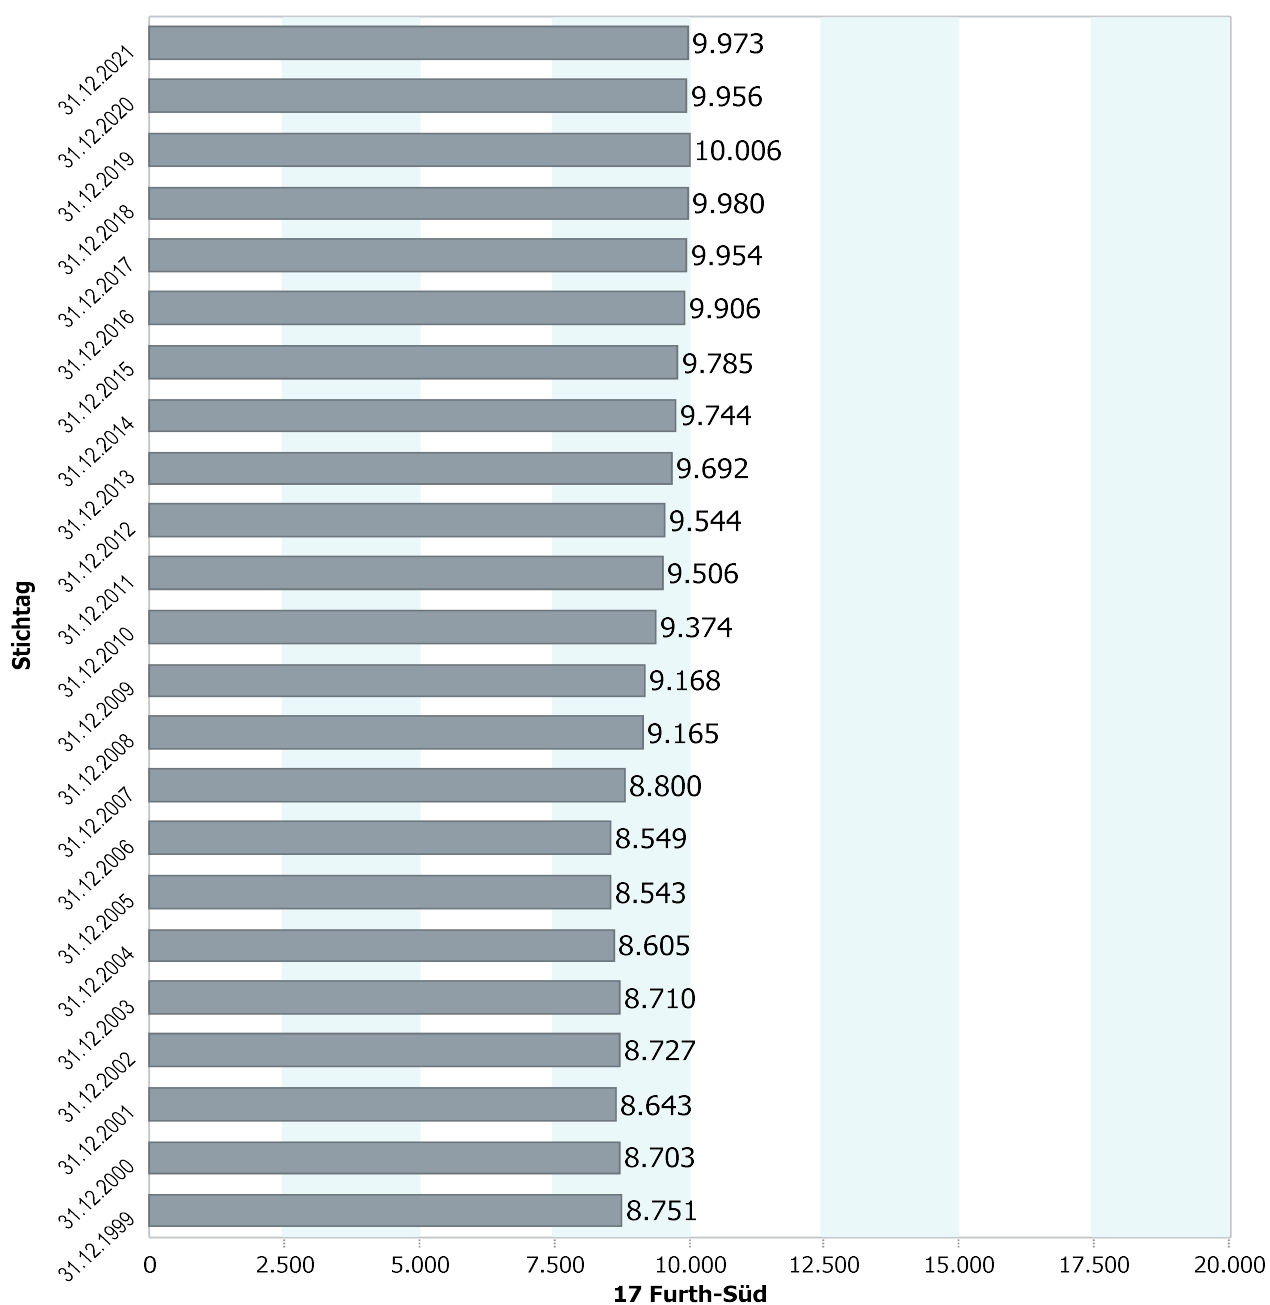

17 - Furth-Süd

4.1 Demografische Basisdaten - Bevölkerungsstruktur

4.1.1 Bevölkerungsentwicklung

Entwicklung Anzahl Einwohner (absolut)

17 - Furth-Süd

4.1 Demografische Basisdaten - Bevölkerungsstruktur

4.1.2 Einwohnerdichte

31.12.2021	17 Furth-Süd
01.1.01 Bevölkerungsdichte Einwohner je km ²	10.074

Datenhistorie

17 - Furth-Süd

4.1 Demografische Basisdaten - Bevölkerungsstruktur

4.1.2 Altersstruktur

Datenhistorie

17 - Furth-Süd

Datenhistorie