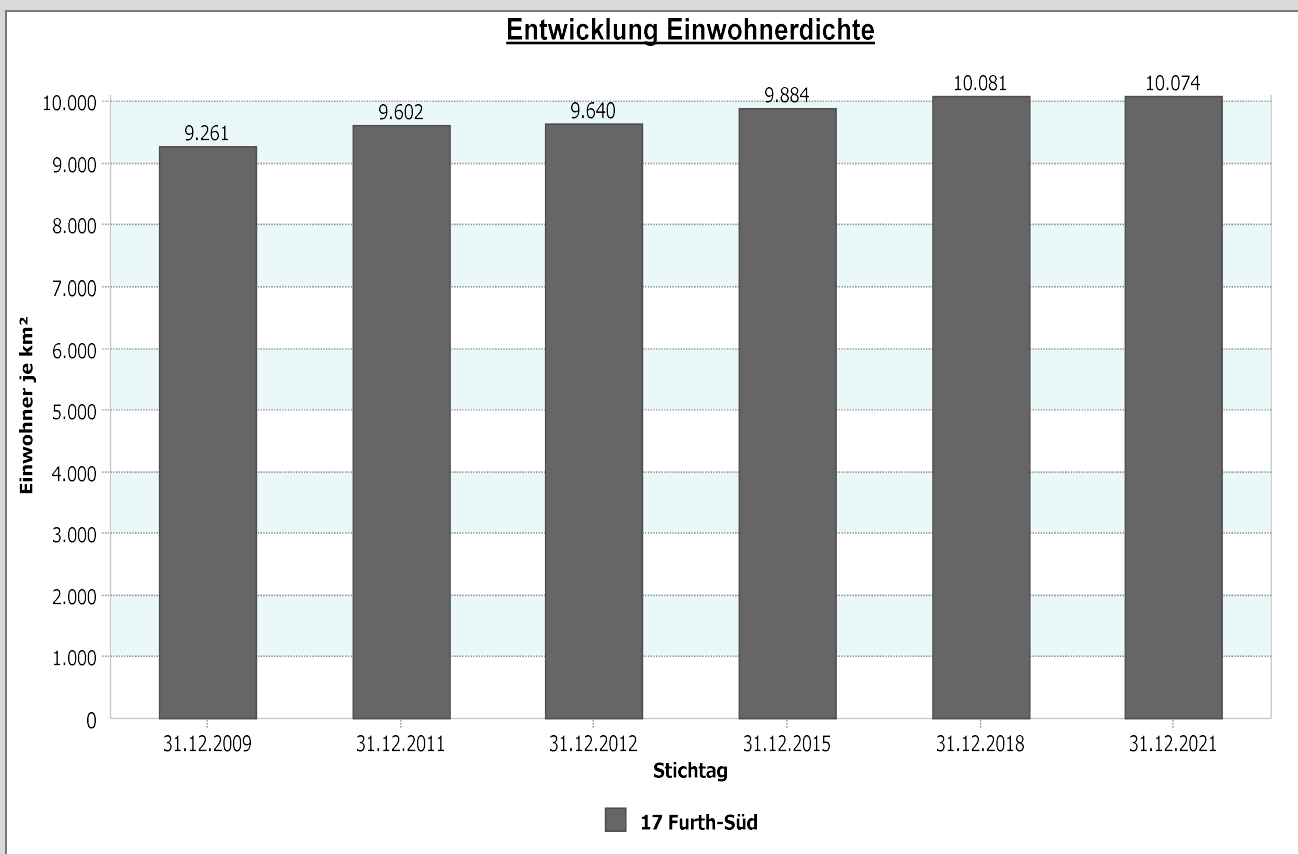

17 - Furth-Süd

4.1 Demografische Basisdaten - Bevölkerungsstruktur

4.1.1 Bevölkerungsentwicklung

Entwicklung Anzahl Einwohner (absolut)

17 - Furth-Süd

4.1 Demografische Basisdaten - Bevölkerungsstruktur

4.1.2 Einwohnerdichte

31.12.2021	17 Furth-Süd
01.1.01 Bevölkerungsdichte Einwohner je km ²	10.074

Datenhistorie

17 - Furth-Süd

4.1 Demografische Basisdaten - Bevölkerungsstruktur

4.1.2 Altersstruktur

Datenhistorie

17 - Furth-Süd

Datenhistorie