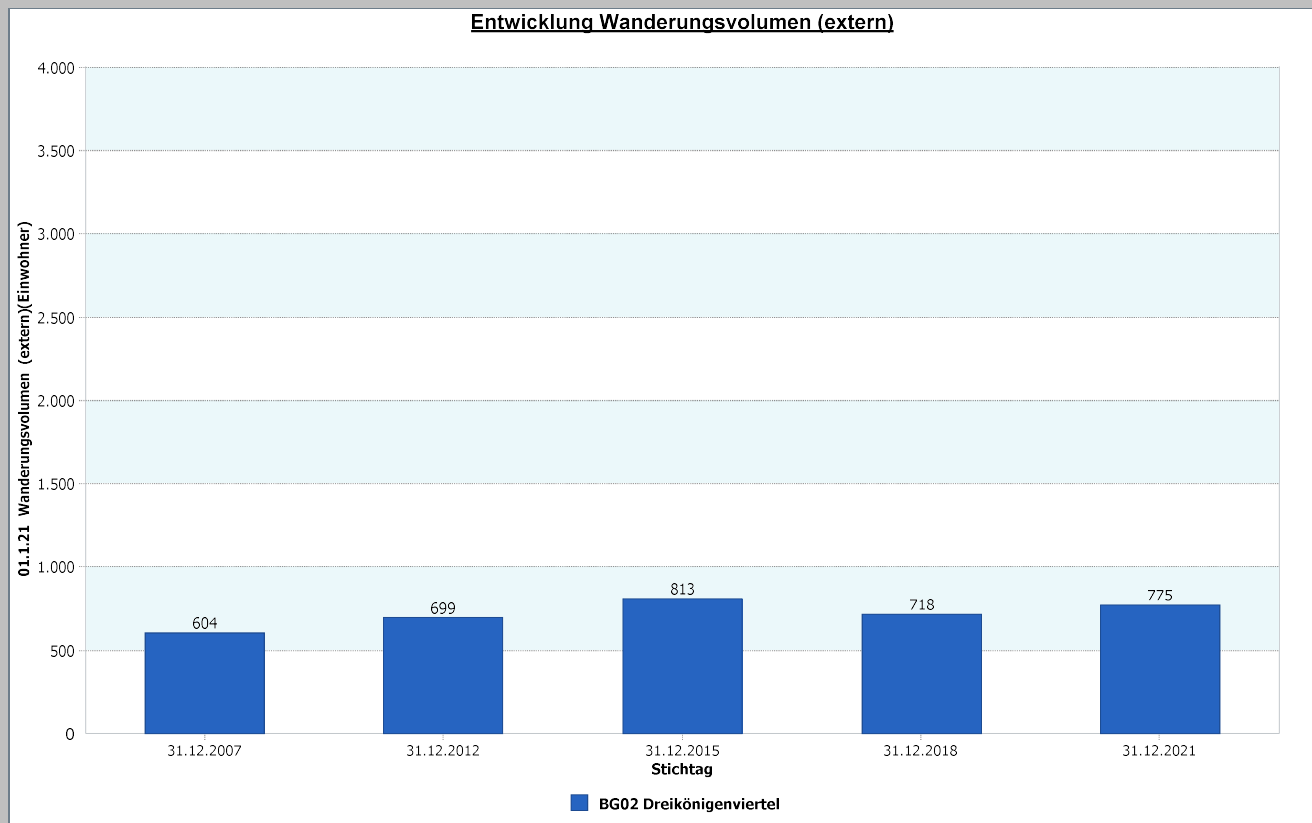

02 - Dreikönigenviertel

4.1 Demografische Basisdaten

4.1.4 Geburten-Sterbesaldo

	Dreikönigenviertel	31.12.2021
	Geburten-Sterbesaldo	0,43
	1 Anzahl der Geburten	69
	2 Anzahl der Sterbefälle	66

Stadt Neuss	31.12.2021
Geburten-Sterbesaldo	-1,82

Datenhistorie

Datenhistorie - Anzahl Geburten / Sterbefälle

Entwicklung Geburten und Sterbefälle

02 - Dreikönigenviertel

4.1.5 a Wanderungssaldo und Wanderungsvolumen (extern)

	Dreikönigenviertel 31.12.2021	Dreikönigenviertel 31.12.2021
	Wanderungssaldo (extern) -2,71	Wanderungsvolumen (extern) 775
		Wanderungsvolumen extern in Relation zur Bevölkerung 11,04

31.12.2021	Wanderungssaldo extern	Wanderungsvolumen extern in Relation zur Bevölkerung
Stadt Neuss	-0,29	10,97

Datenhistorie

Datenhistorie

02 - Dreikönigenviertel

4.1.5 b Wanderungssaldo und Wanderungsvolumen (intern)

	Dreikönigenviertel 31.12.2021	Dreikönigenviertel 31.12.2021
	Wanderungssaldo innerstädtisch -9,68	Wanderungsvolumen innerstädtisch 842
		Wanderungsvolumen innerstädtisch in Relation zur Bevölkerung 11,99