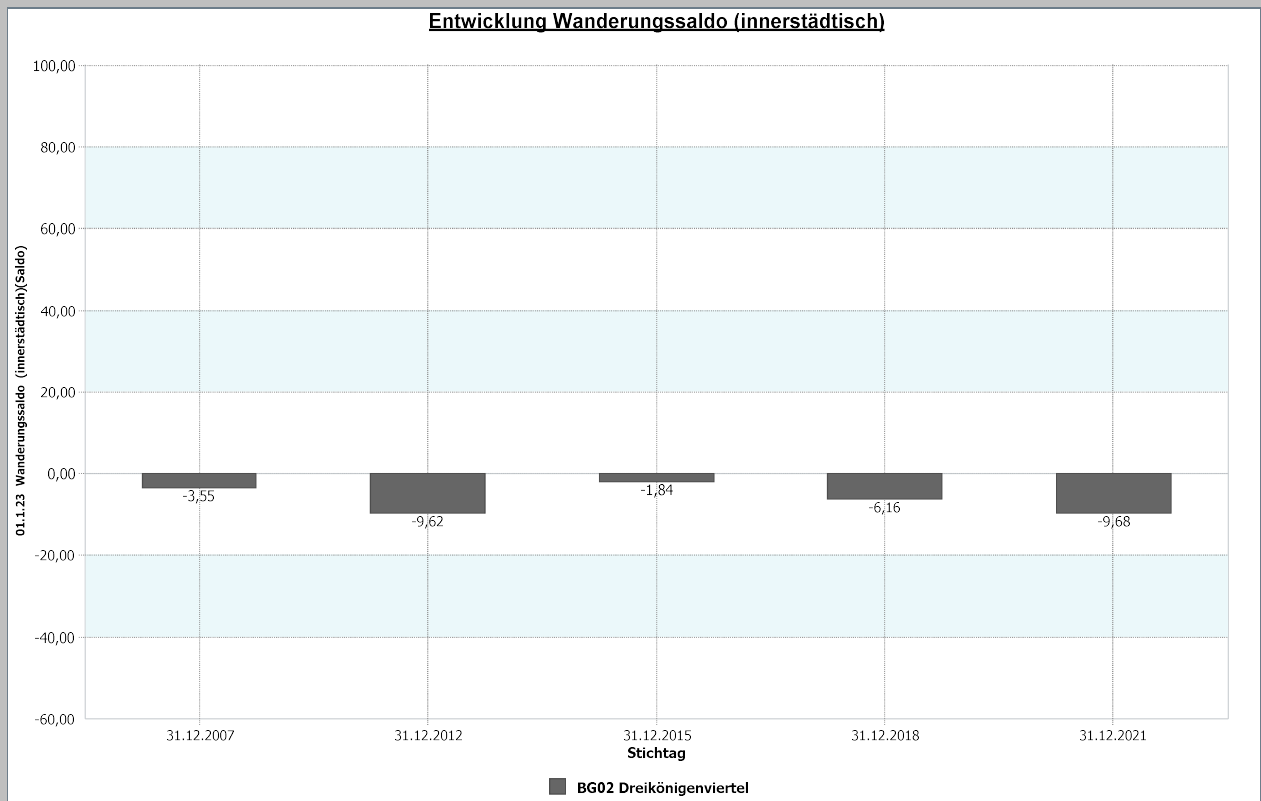

Datenhistorie