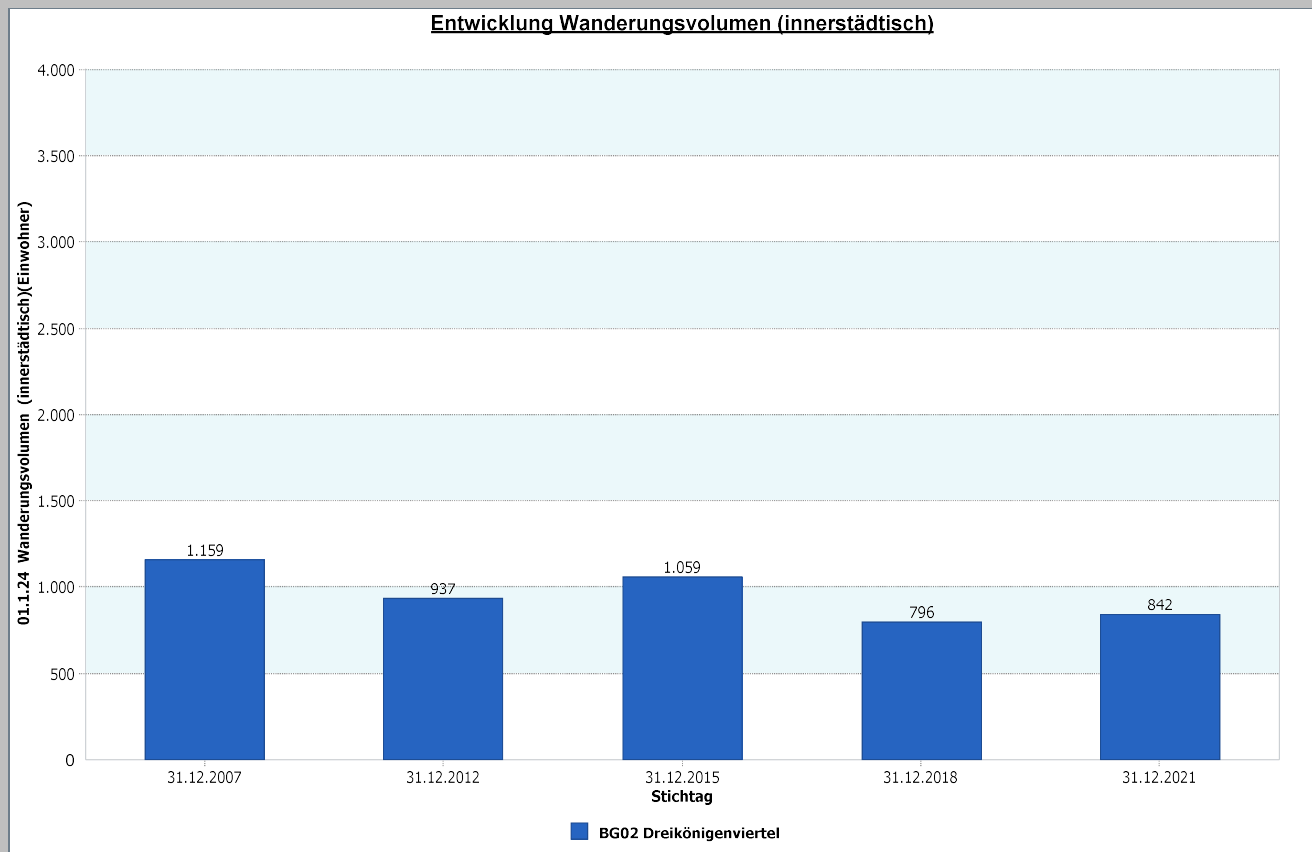

Datenhistorie