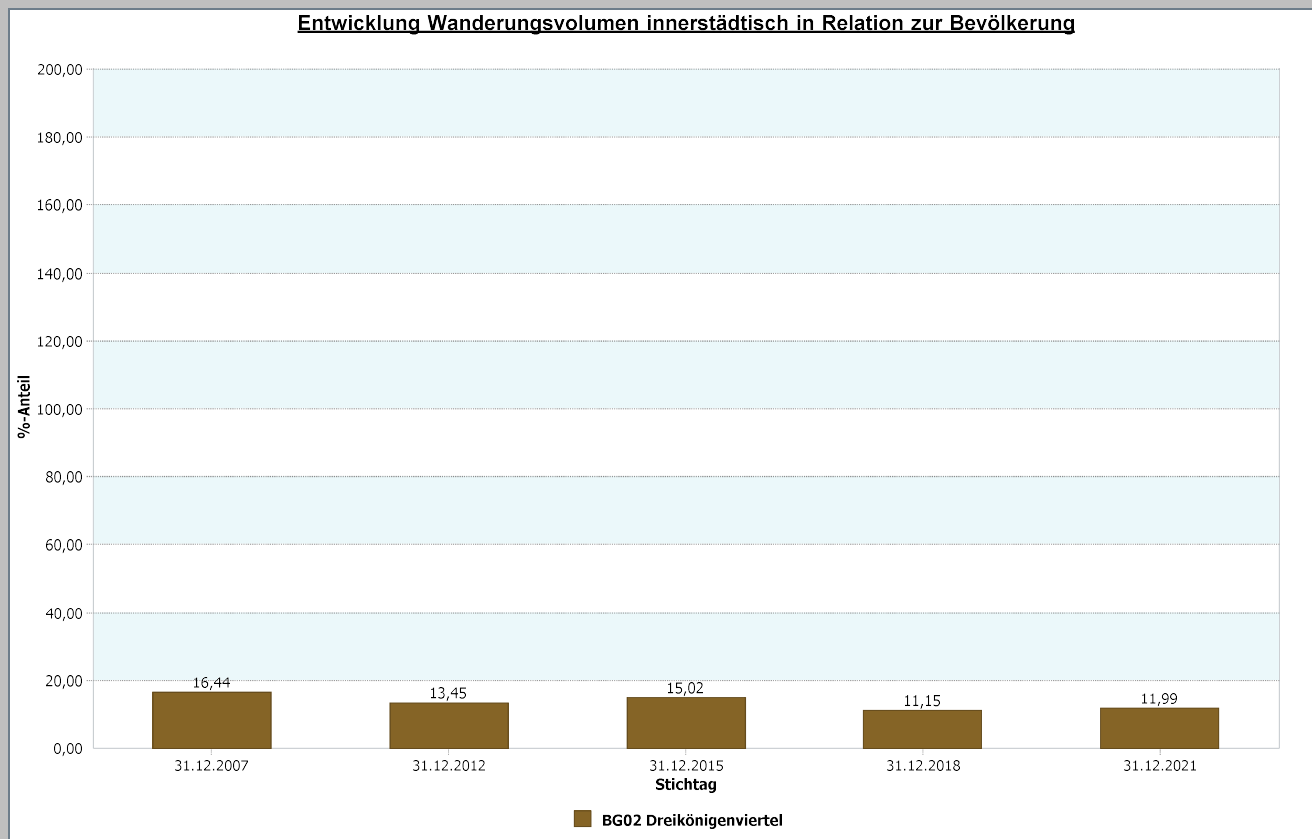

Datenhistorie