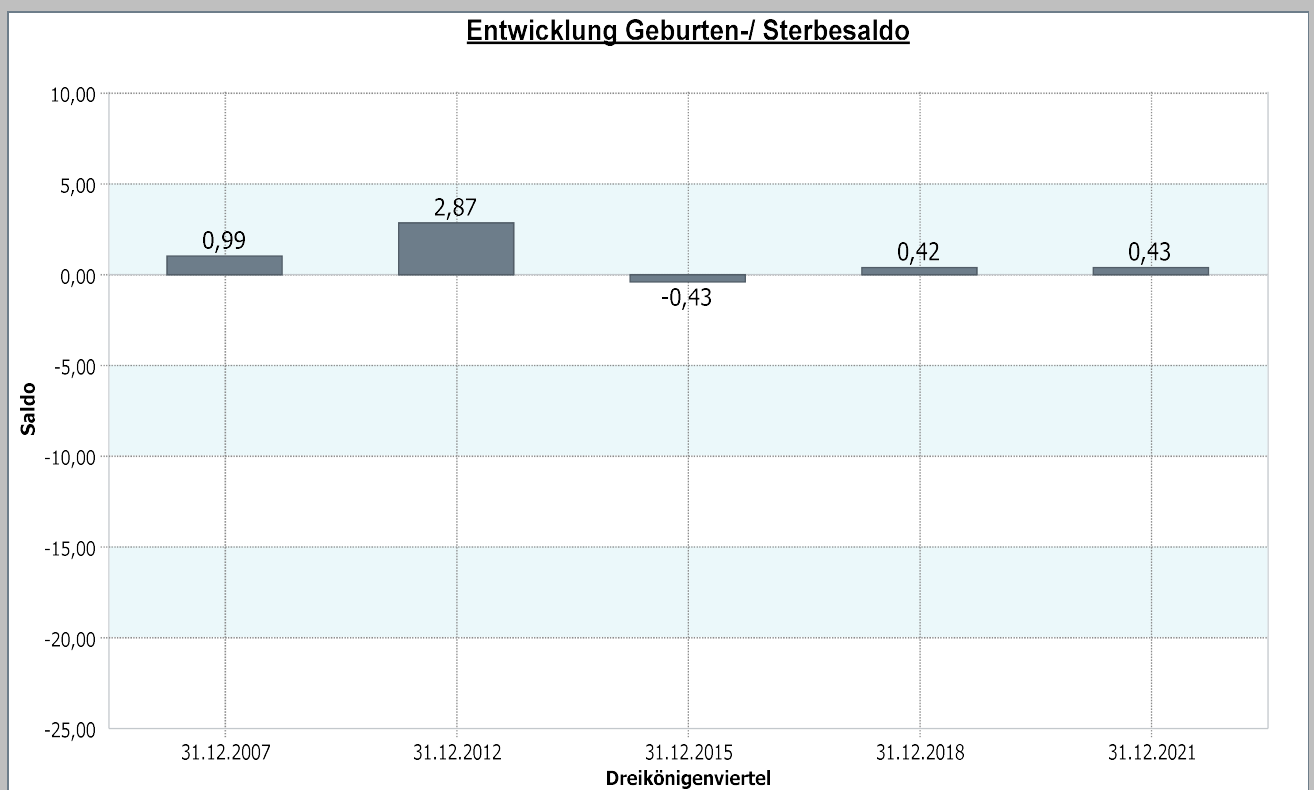

02 - Dreikönigenviertel

4.1 Demografische Basisdaten

4.1.4 Geburten-Sterbesaldo

	Dreikönigenviertel	31.12.2021
	Geburten-Sterbesaldo	0,43
	1 Anzahl der Geburten	69
	2 Anzahl der Sterbefälle	66

Stadt Neuss	31.12.2021
Geburten-Sterbesaldo	-1,82

Datenhistorie

Datenhistorie - Anzahl Geburten / Sterbefälle

Entwicklung Geburten und Sterbefälle

02 - Dreikönigenviertel

4.1.5 a Wanderungssaldo und Wanderungsvolumen (extern)

	Dreikönigenviertel 31.12.2021	Dreikönigenviertel 31.12.2021
	Wanderungssaldo (extern) -2,71	Wanderungsvolumen (extern) 775
		Wanderungsvolumen extern in Relation zur Bevölkerung 11,04

31.12.2021	Wanderungssaldo extern	Wanderungsvolumen extern in Relation zur Bevölkerung
Stadt Neuss	-0,29	10,97

Datenhistorie

Datenhistorie

02 - Dreikönigenviertel

4.1.5 b Wanderungssaldo und Wanderungsvolumen (intern)

	Dreikönigenviertel 31.12.2021	Dreikönigenviertel 31.12.2021
	Wanderungssaldo innerstädtisch -9,68	Wanderungsvolumen innerstädtisch 842
		Wanderungsvolumen innerstädtisch in Relation zur Bevölkerung 11,99