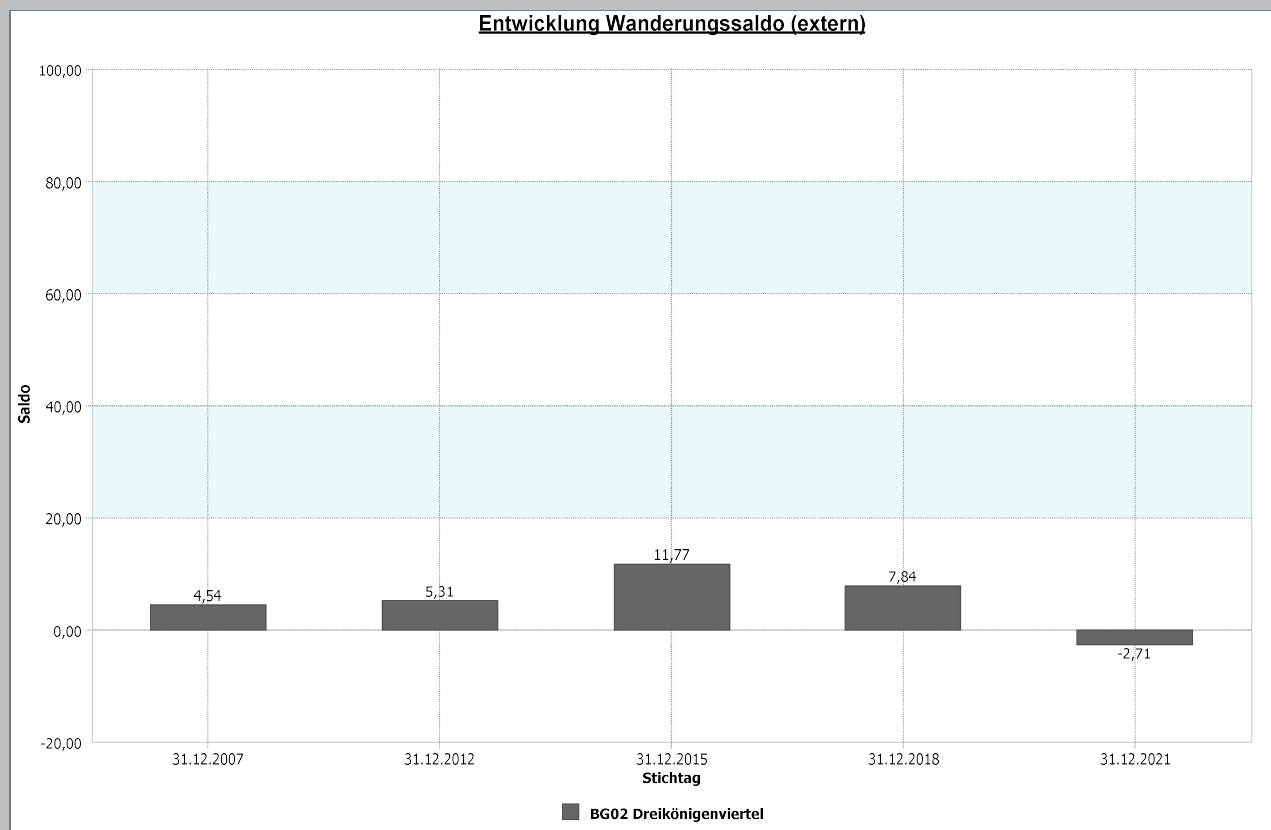

02 - Dreikönigenviertel

4.1 Demografische Basisdaten

4.1.4 Geburten-Sterbesaldo

	Dreikönigenviertel	31.12.2021
	Geburten-Sterbesaldo	0,43
	1 Anzahl der Geburten	69
	2 Anzahl der Sterbefälle	66

Stadt Neuss	31.12.2021
Geburten-Sterbesaldo	-1,82

Datenhistorie

Datenhistorie - Anzahl Geburten / Sterbefälle

Entwicklung Geburten und Sterbefälle

02 - Dreikönigenviertel

4.1.5 a Wanderungssaldo und Wanderungsvolumen (extern)

	Dreikönigenviertel 31.12.2021	Dreikönigenviertel 31.12.2021
	Wanderungssaldo (extern) -2,71	Wanderungsvolumen (extern) 775
		Wanderungsvolumen extern in Relation zur Bevölkerung 11,04

31.12.2021	Wanderungssaldo extern	Wanderungsvolumen extern in Relation zur Bevölkerung
Stadt Neuss	-0,29	10,97

Datenhistorie

Datenhistorie

02 - Dreikönigenviertel

4.1.5 b Wanderungssaldo und Wanderungsvolumen (intern)