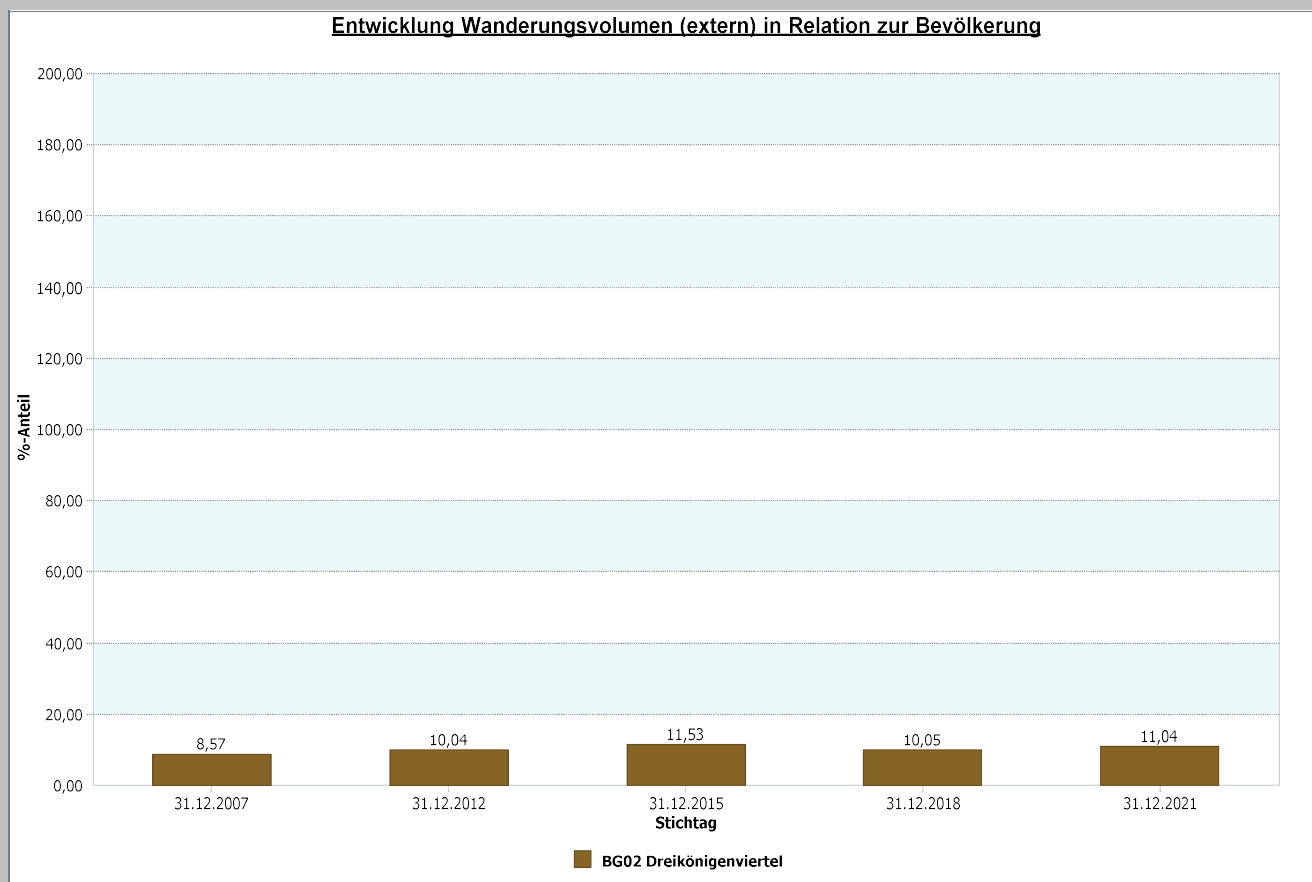

02 - Dreikönigenviertel

4.1 Demografische Basisdaten

4.1.4 Geburten-Sterbesaldo

	Dreikönigenviertel	31.12.2021
	Geburten-Sterbesaldo	0,43
	1 Anzahl der Geburten	69
	2 Anzahl der Sterbefälle	66

Stadt Neuss	31.12.2021
Geburten-Sterbesaldo	-1,82

Datenhistorie

Datenhistorie - Anzahl Geburten / Sterbefälle

Entwicklung Geburten und Sterbefälle

02 - Dreikönigenviertel

4.1.5 a Wanderungssaldo und Wanderungsvolumen (extern)

	Dreikönigenviertel 31.12.2021	Dreikönigenviertel 31.12.2021
	Wanderungssaldo (extern) -2,71	Wanderungsvolumen (extern) 775
		Wanderungsvolumen extern in Relation zur Bevölkerung 11,04

31.12.2021	Wanderungssaldo extern	Wanderungsvolumen extern in Relation zur Bevölkerung
Stadt Neuss	-0,29	10,97

Datenhistorie

Datenhistorie

02 - Dreikönigenviertel

4.1.5 b Wanderungssaldo und Wanderungsvolumen (intern)

	Dreikönigenviertel 31.12.2021	Dreikönigenviertel 31.12.2021
	Wanderungssaldo innerstädtisch -9,68	Wanderungsvolumen innerstädtisch 842
		Wanderungsvolumen innerstädtisch in Relation zur Bevölkerung 11,99