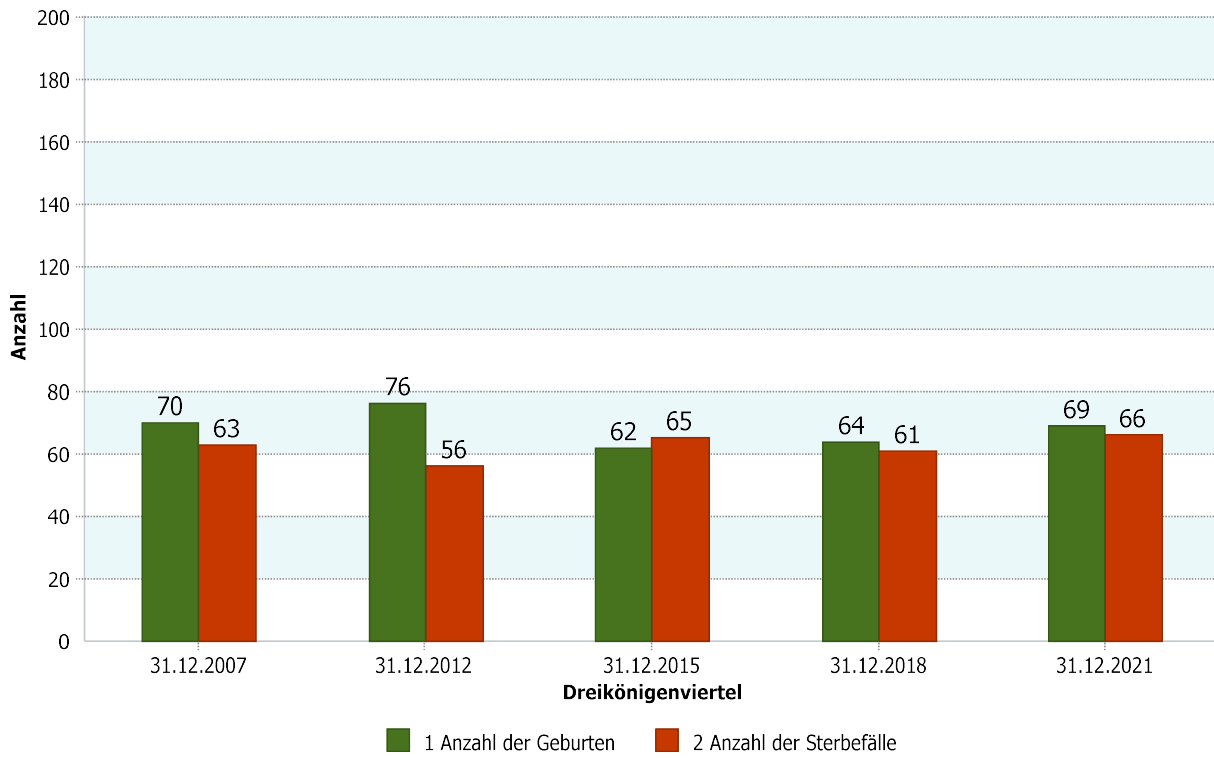

02 - Dreikönigenviertel

4.1 Demografische Basisdaten

4.1.4 Geburten-Sterbesaldo

	Dreikönigenviertel	31.12.2021
	Geburten-Sterbesaldo	0,43
	1 Anzahl der Geburten	69
	2 Anzahl der Sterbefälle	66

Stadt Neuss	31.12.2021
Geburten-Sterbesaldo	-1,82

Datenhistorie

Datenhistorie - Anzahl Geburten / Sterbefälle

Entwicklung Geburten und Sterbefälle

02 - Dreikönigenviertel

4.1.5 a Wanderungssaldo und Wanderungsvolumen (extern)

	Dreikönigenviertel 31.12.2021	Dreikönigenviertel 31.12.2021
	Wanderungssaldo (extern) -2,71	Wanderungsvolumen (extern) 775
		Wanderungsvolumen extern in Relation zur Bevölkerung 11,04

31.12.2021	Wanderungssaldo extern	Wanderungsvolumen extern in Relation zur Bevölkerung
Stadt Neuss	-0,29	10,97

Datenhistorie

Datenhistorie

02 - Dreikönigenviertel

4.1.5 b Wanderungssaldo und Wanderungsvolumen (intern)

	Dreikönigenviertel 31.12.2021	Dreikönigenviertel 31.12.2021
	Wanderungssaldo innerstädtisch -9,68	Wanderungsvolumen innerstädtisch 842
		Wanderungsvolumen innerstädtisch in Relation zur Bevölkerung 11,99