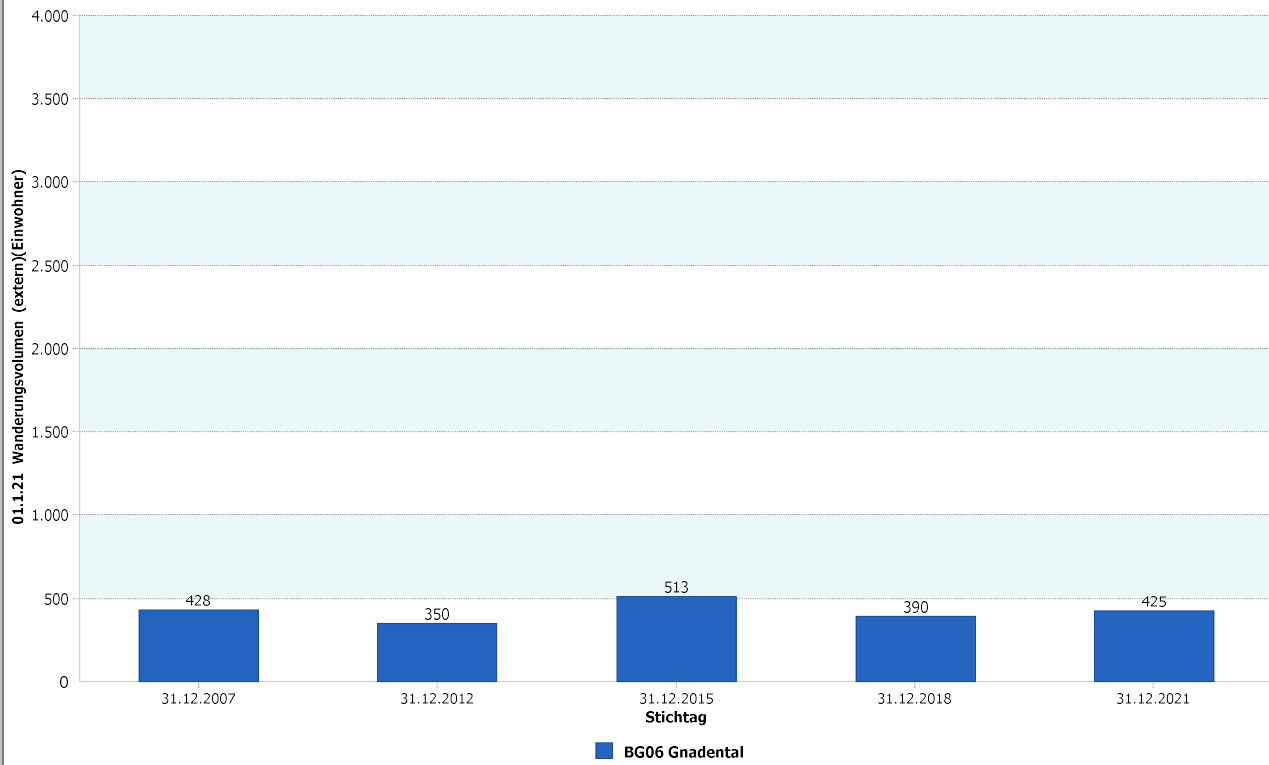

Datenhistorie

Datenhistorie - Anzahl Geburten / Sterbefälle

Entwicklung Geburten und Sterbefälle

06 - Gnadental

4.1.5 a Wanderungssaldo und Wanderungsvolumen (extern)

Gnadental	31.12.2021
Wanderungssaldo extern	7,19

Gnadental	31.12.2021
Wanderungsvolumen (extern)	425
Wanderungsvolumen extern in Relation zur Bevölkerung	7,84

31.12.2021	Wanderungssaldo extern	Wanderungsvolumen extern in Relation zur Bevölkerung
Stadt Neuss	-0,29	10,97

Datenhistorie

Datenhistorie

Entwicklung Wanderungsvolumen (extern)

Entwicklung Wanderungsvolumen (extern) in Relation zur Bevölkerung

06 - Gnadental

4.1.5 b Wanderungssaldo und Wanderungsvolumen (intern)

Gnadental	31.12.2021
Wanderungssaldo innerstädtisch	0,74