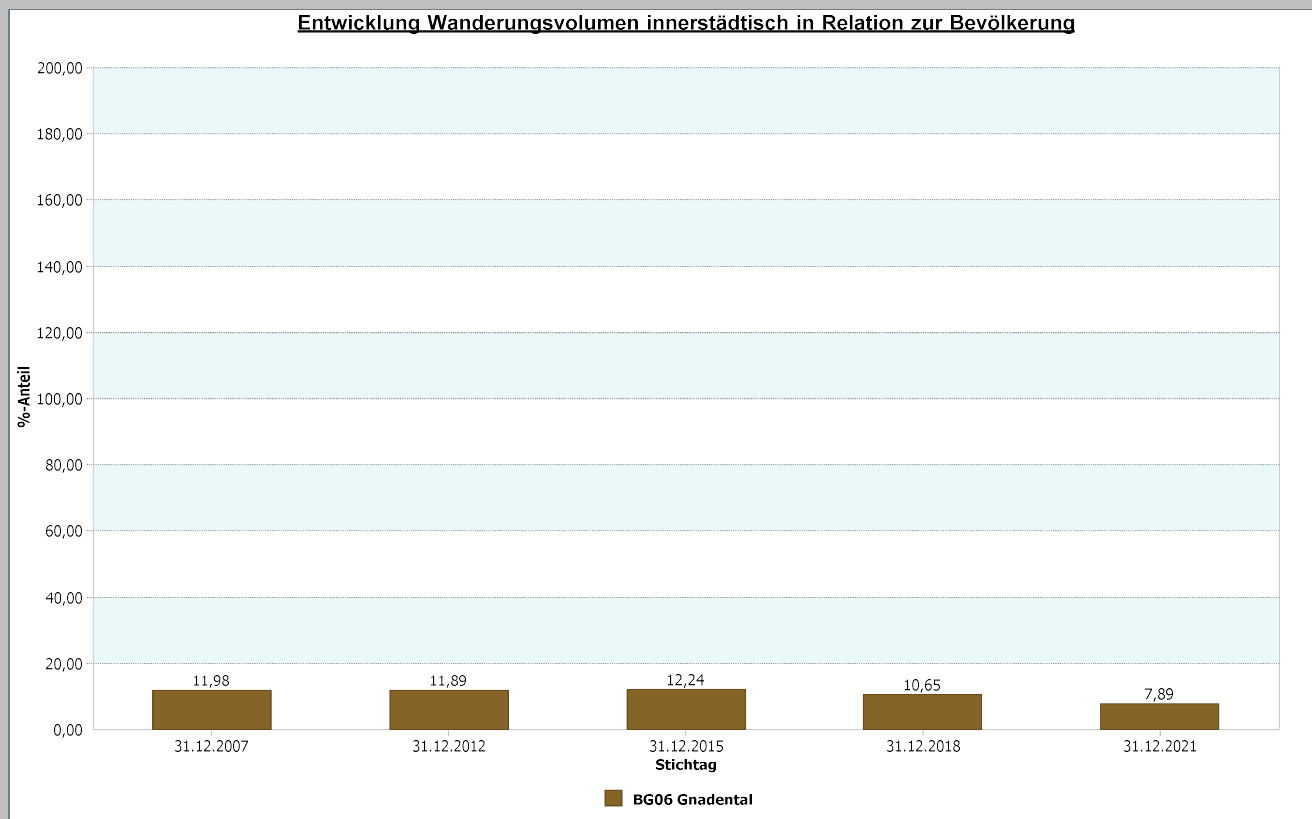

Datenhistorie