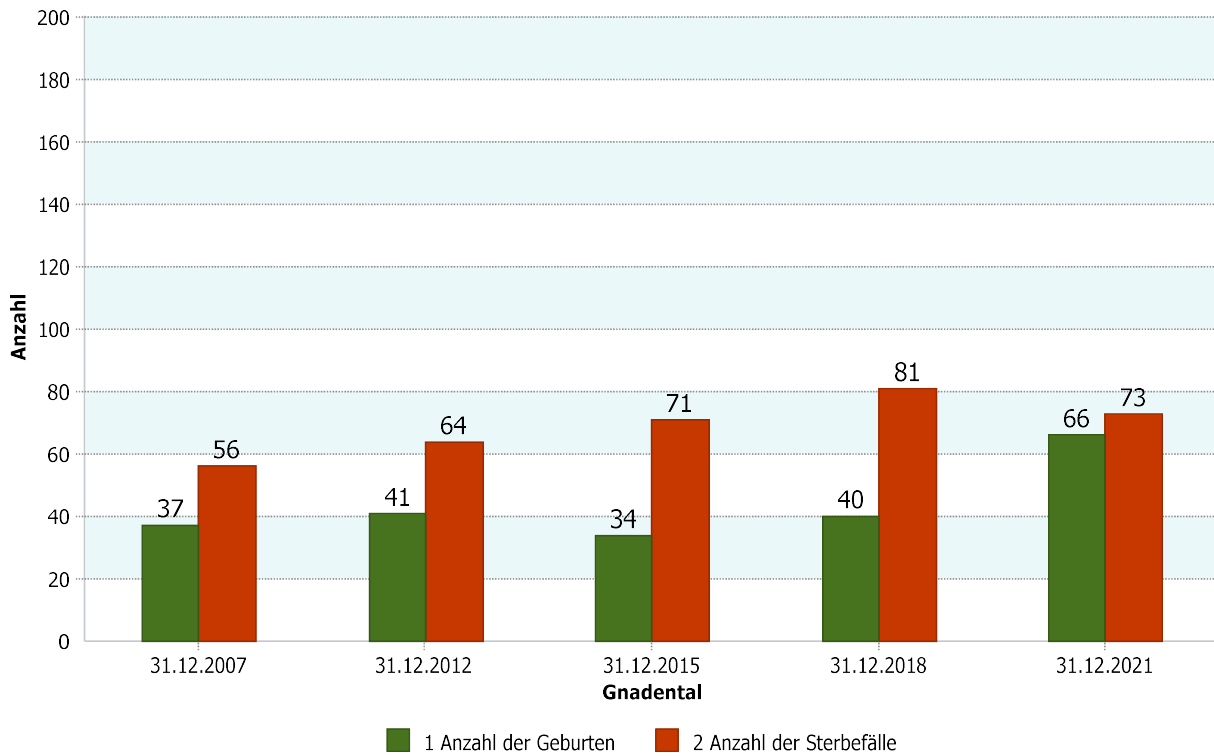

06 - Gnadental

4.1 Demografische Basisdaten

4.1.4 Geburten-Sterbesaldo

	Gnadental	31.12.2021
	Geburten-Sterbesaldo	-1,29
	1 Anzahl der Geburten	66
	2 Anzahl der Sterbefälle	73

Stadt Neuss	31.12.2021
Geburten-Sterbesaldo	-1,82

Datenhistorie

Datenhistorie - Anzahl Geburten / Sterbefälle

Entwicklung Geburten und Sterbefälle

06 - Gnadental

4.1.5 a Wanderungssaldo und Wanderungsvolumen (extern)

Gnadental	31.12.2021
Wanderungssaldo extern	7,19

Gnadental	31.12.2021
Wanderungsvolumen (extern)	425
Wanderungsvolumen extern in Relation zur Bevölkerung	7,84

31.12.2021	Wanderungssaldo extern	Wanderungsvolumen extern in Relation zur Bevölkerung
Stadt Neuss	-0,29	10,97

Datenhistorie

Datenhistorie

Entwicklung Wanderungsvolumen (extern)

Entwicklung Wanderungsvolumen (extern) in Relation zur Bevölkerung

06 - Gnadental

4.1.5 b Wanderungssaldo und Wanderungsvolumen (intern)

Gnadental	31.12.2021
Wanderungssaldo innerstädtisch	0,74