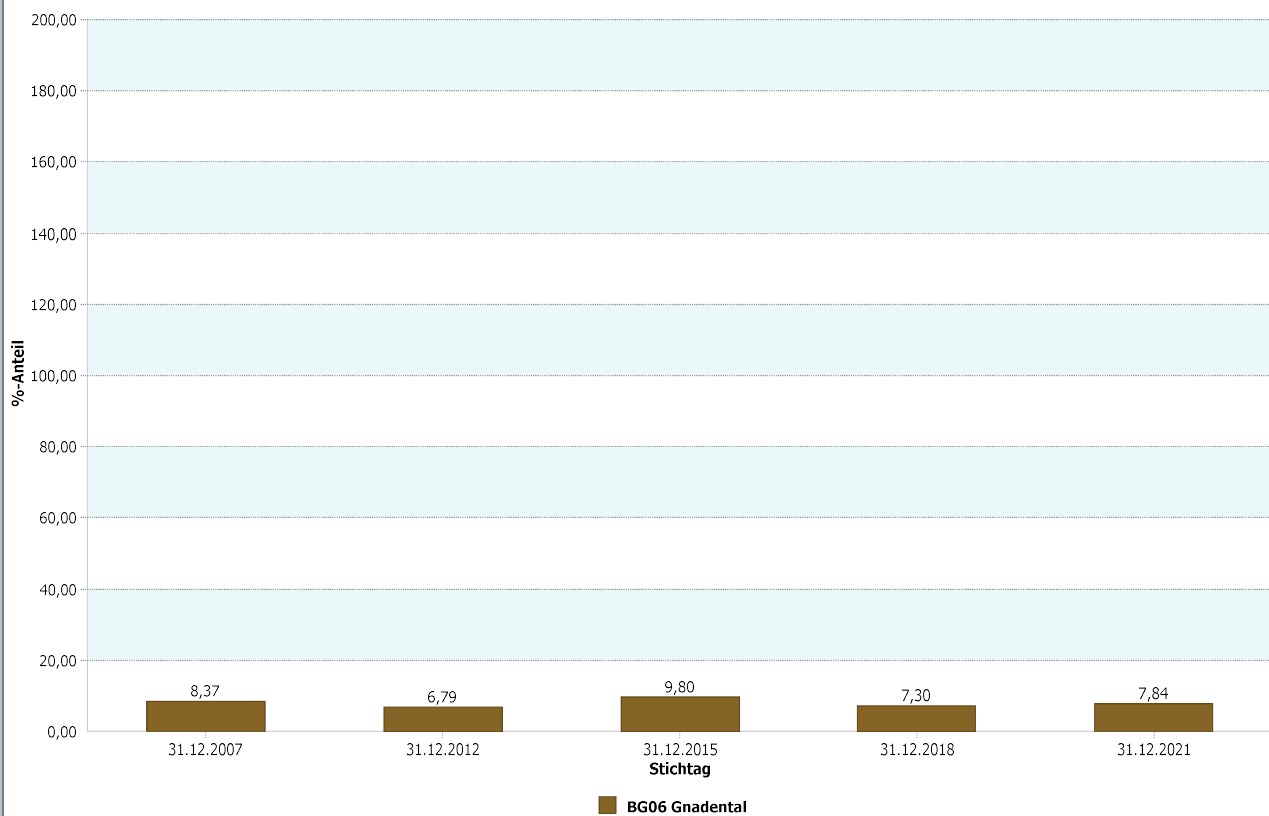

Datenhistorie

Datenhistorie - Anzahl Geburten / Sterbefälle

Entwicklung Geburten und Sterbefälle

06 - Gnadental

4.1.5 a Wanderungssaldo und Wanderungsvolumen (extern)

Gnadental	31.12.2021
Wanderungssaldo extern	7,19

Datenhistorie

Datenhistorie

Entwicklung Wanderungsvolumen (extern)

Entwicklung Wanderungsvolumen (extern) in Relation zur Bevölkerung

06 - Gnadental

4.1.5 b Wanderungssaldo und Wanderungsvolumen (intern)

Gnadental	31.12.2021
Wanderungssaldo innerstädtisch	0,74