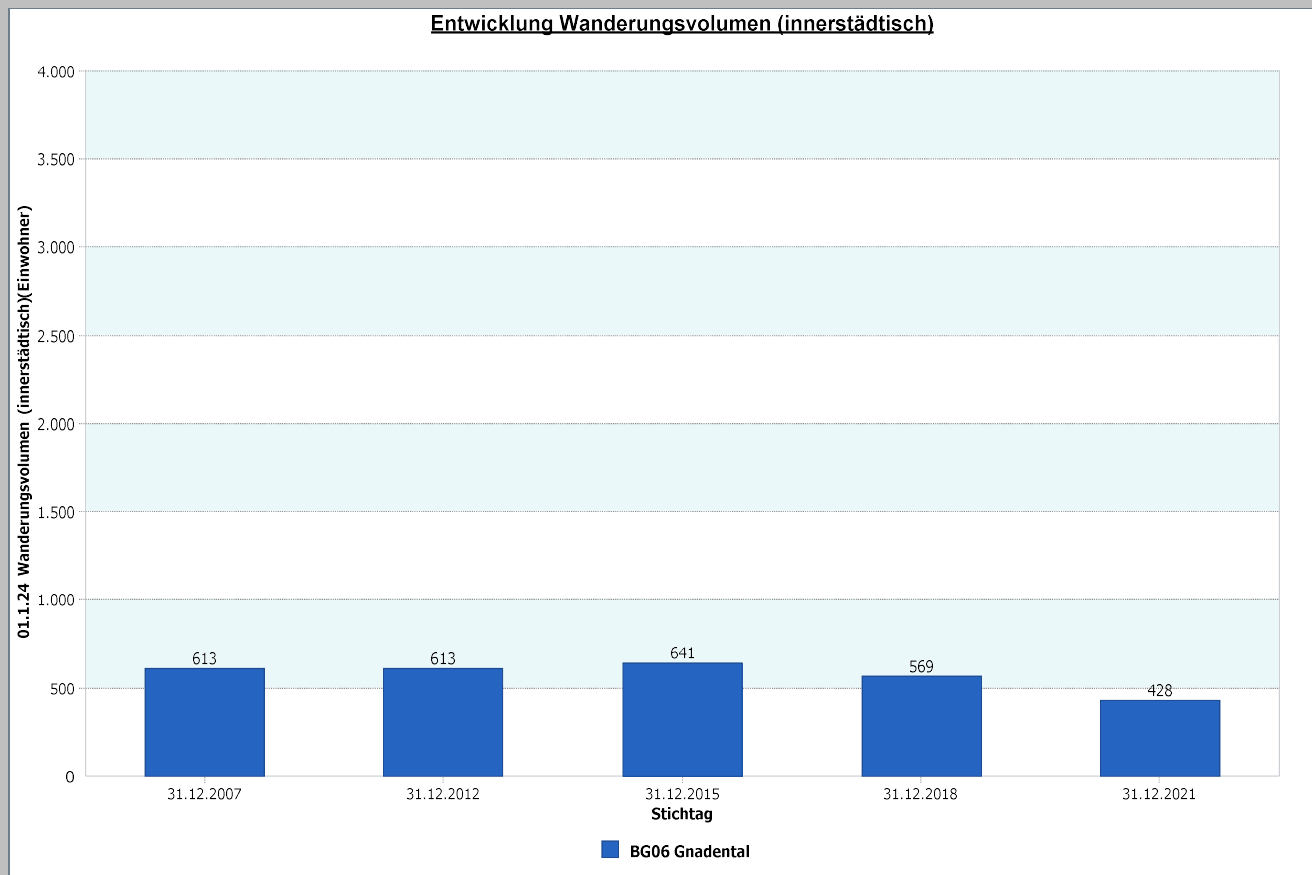

Datenhistorie