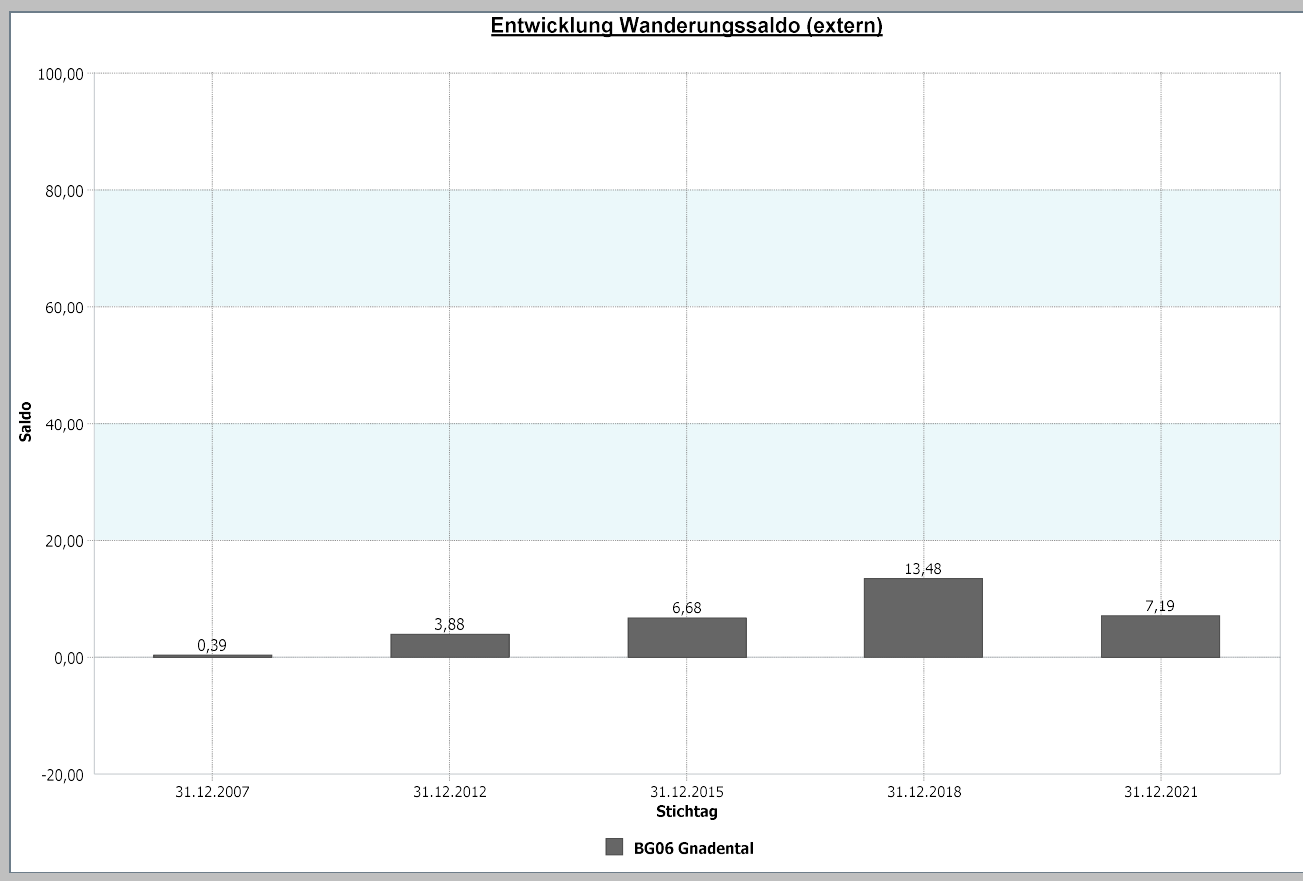

06 - Gnadental

4.1 Demografische Basisdaten

4.1.4 Geburten-Sterbesaldo

	Gnadental	31.12.2021
	Geburten-Sterbesaldo	-1,29
	1 Anzahl der Geburten	66
	2 Anzahl der Sterbefälle	73

Stadt Neuss	31.12.2021
Geburten-Sterbesaldo	-1,82

Datenhistorie

Datenhistorie - Anzahl Geburten / Sterbefälle

Entwicklung Geburten und Sterbefälle

06 - Gnadental

4.1.5 a Wanderungssaldo und Wanderungsvolumen (extern)

Gnadental	31.12.2021
Wanderungssaldo extern	7,19

Gnadental	31.12.2021
Wanderungsvolumen (extern)	425
Wanderungsvolumen extern in Relation zur Bevölkerung	7,84

31.12.2021	Wanderungssaldo extern	Wanderungsvolumen extern in Relation zur Bevölkerung
Stadt Neuss	-0,29	10,97

Datenhistorie

Datenhistorie

Entwicklung Wanderungsvolumen (extern)

Entwicklung Wanderungsvolumen (extern) in Relation zur Bevölkerung

06 - Gnadental

4.1.5 b Wanderungssaldo und Wanderungsvolumen (intern)

Gnadental	31.12.2021
Wanderungssaldo innerstädtisch	0,74