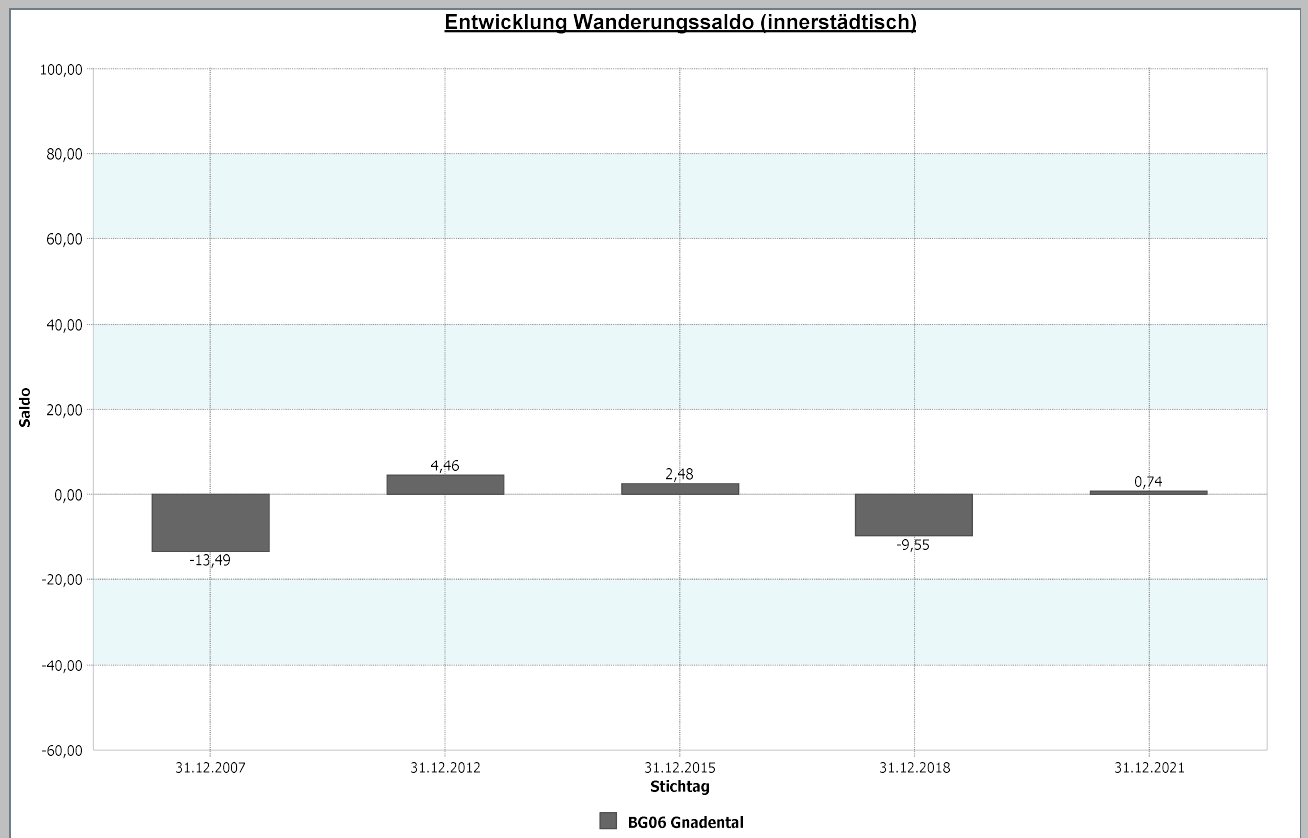

Datenhistorie