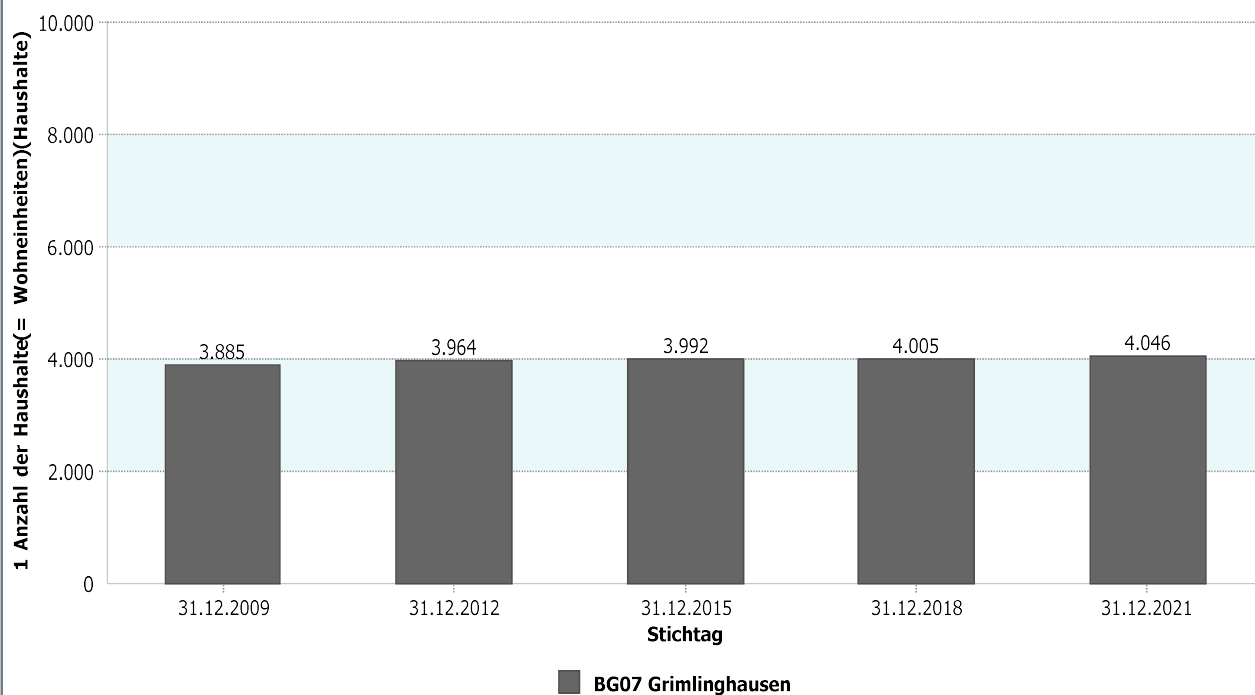

### 4.1.6 Haushalte

Grimlinghausen	31.12.2021
1 Anzahl der Haushalte (= Wohneinheiten)	<b>4.046</b>

Grimlinghausen	31.12.2021
01.1.28 Anteil der Haushalte an allen Haushalten	<b>5,28</b>

### Datenhistorie

Entwicklung Anzahl Haushalte